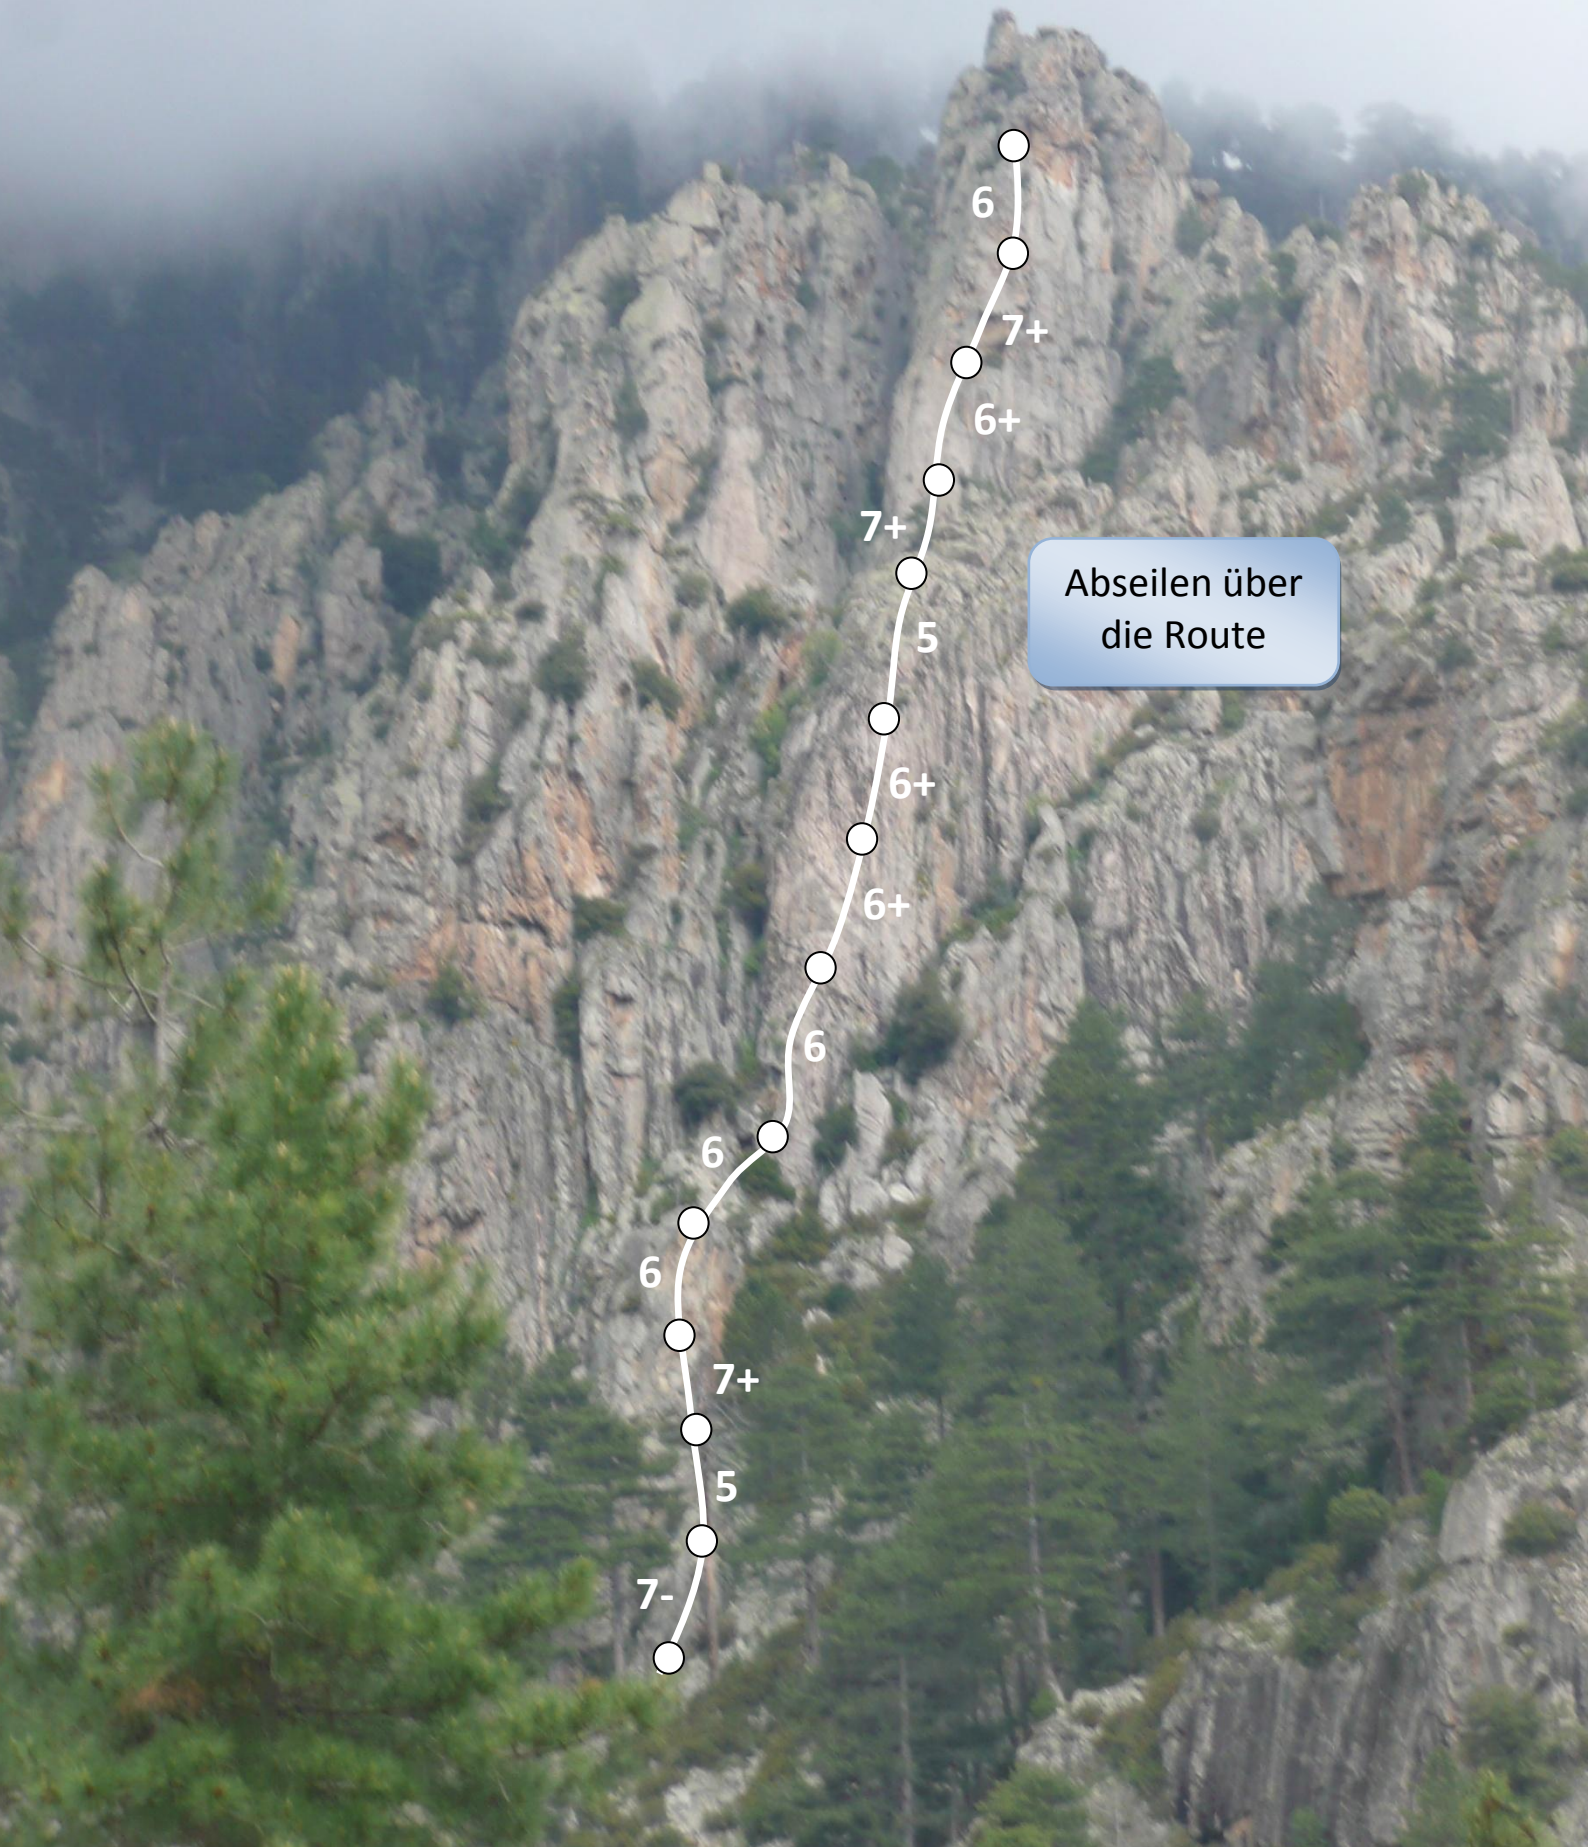

Esmeralda 7+ bzw. 7 A0
an der Punta a u Finellu
im Restonica-Tal

Abseilen über
die Route