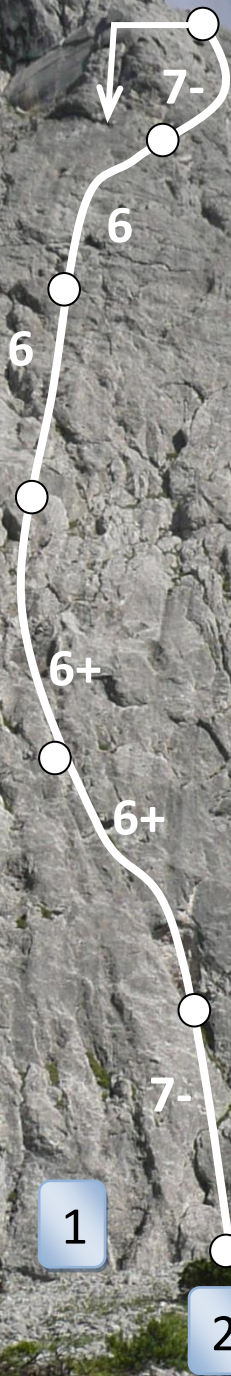

# Kletterrouten am Wamperten Schrofen Westseite Rechter Wandteil

1

2

3

4

- 1. 4712 7-
- 2. Langschläfer 7-
- 3. Digital Planing 7-
- 4. Stormrider 7-