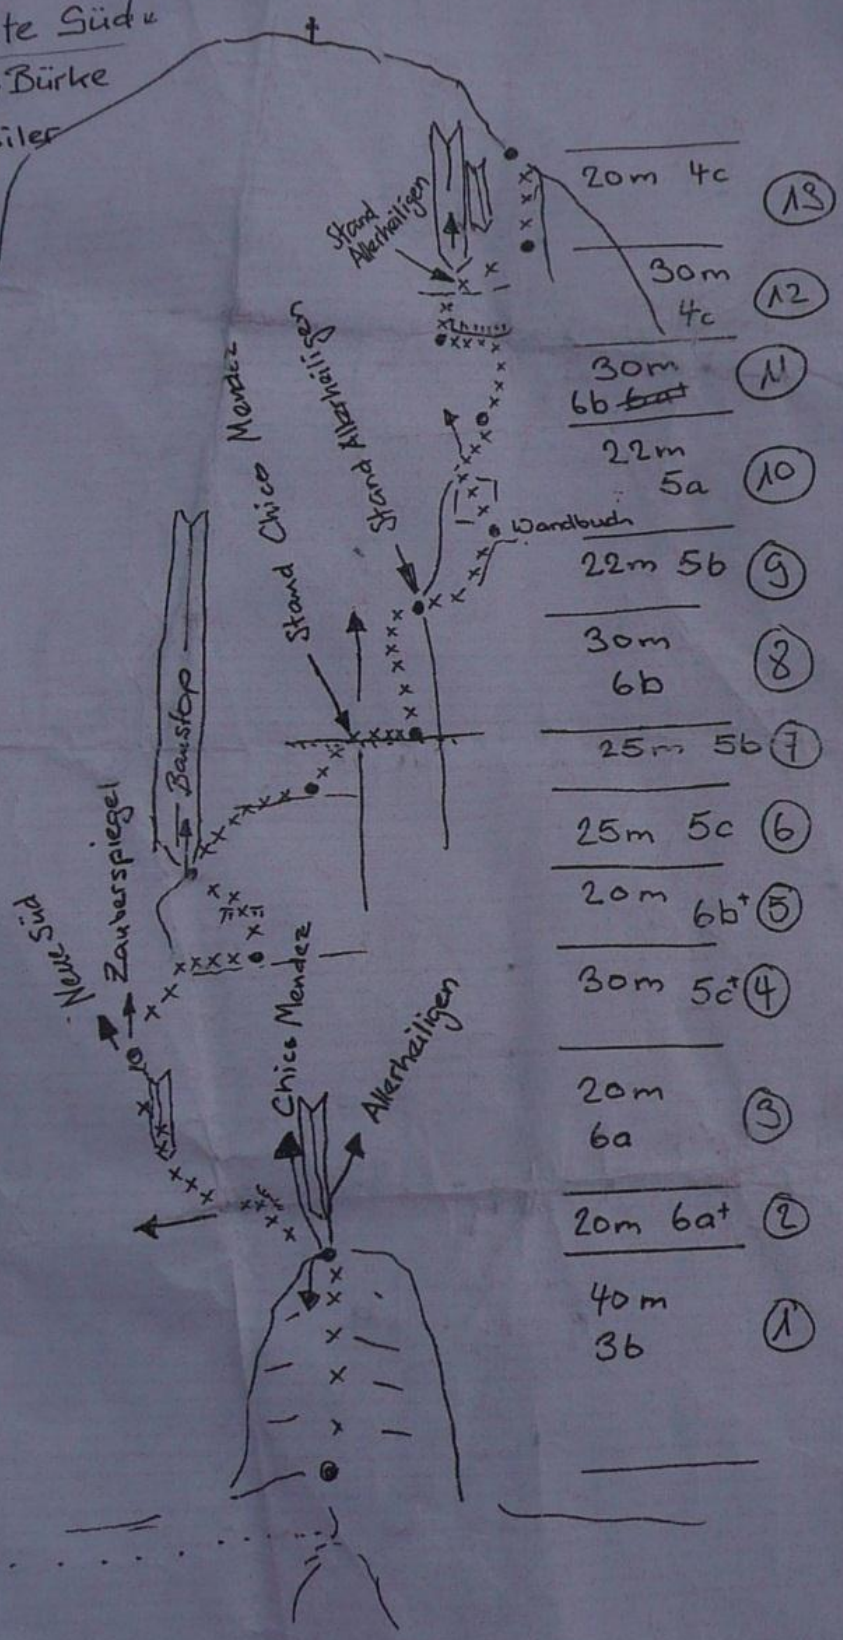

Zuestollen „Alte Süd“  
 Erstbegehung: Fredy Bürke  
 Hansi Frommenwiler  
 10./11.9.1948

Saniert:  
 11. Sept. 2010  
 Claudia Strässle  
 Hedy Senti  
 Marcel Schmed