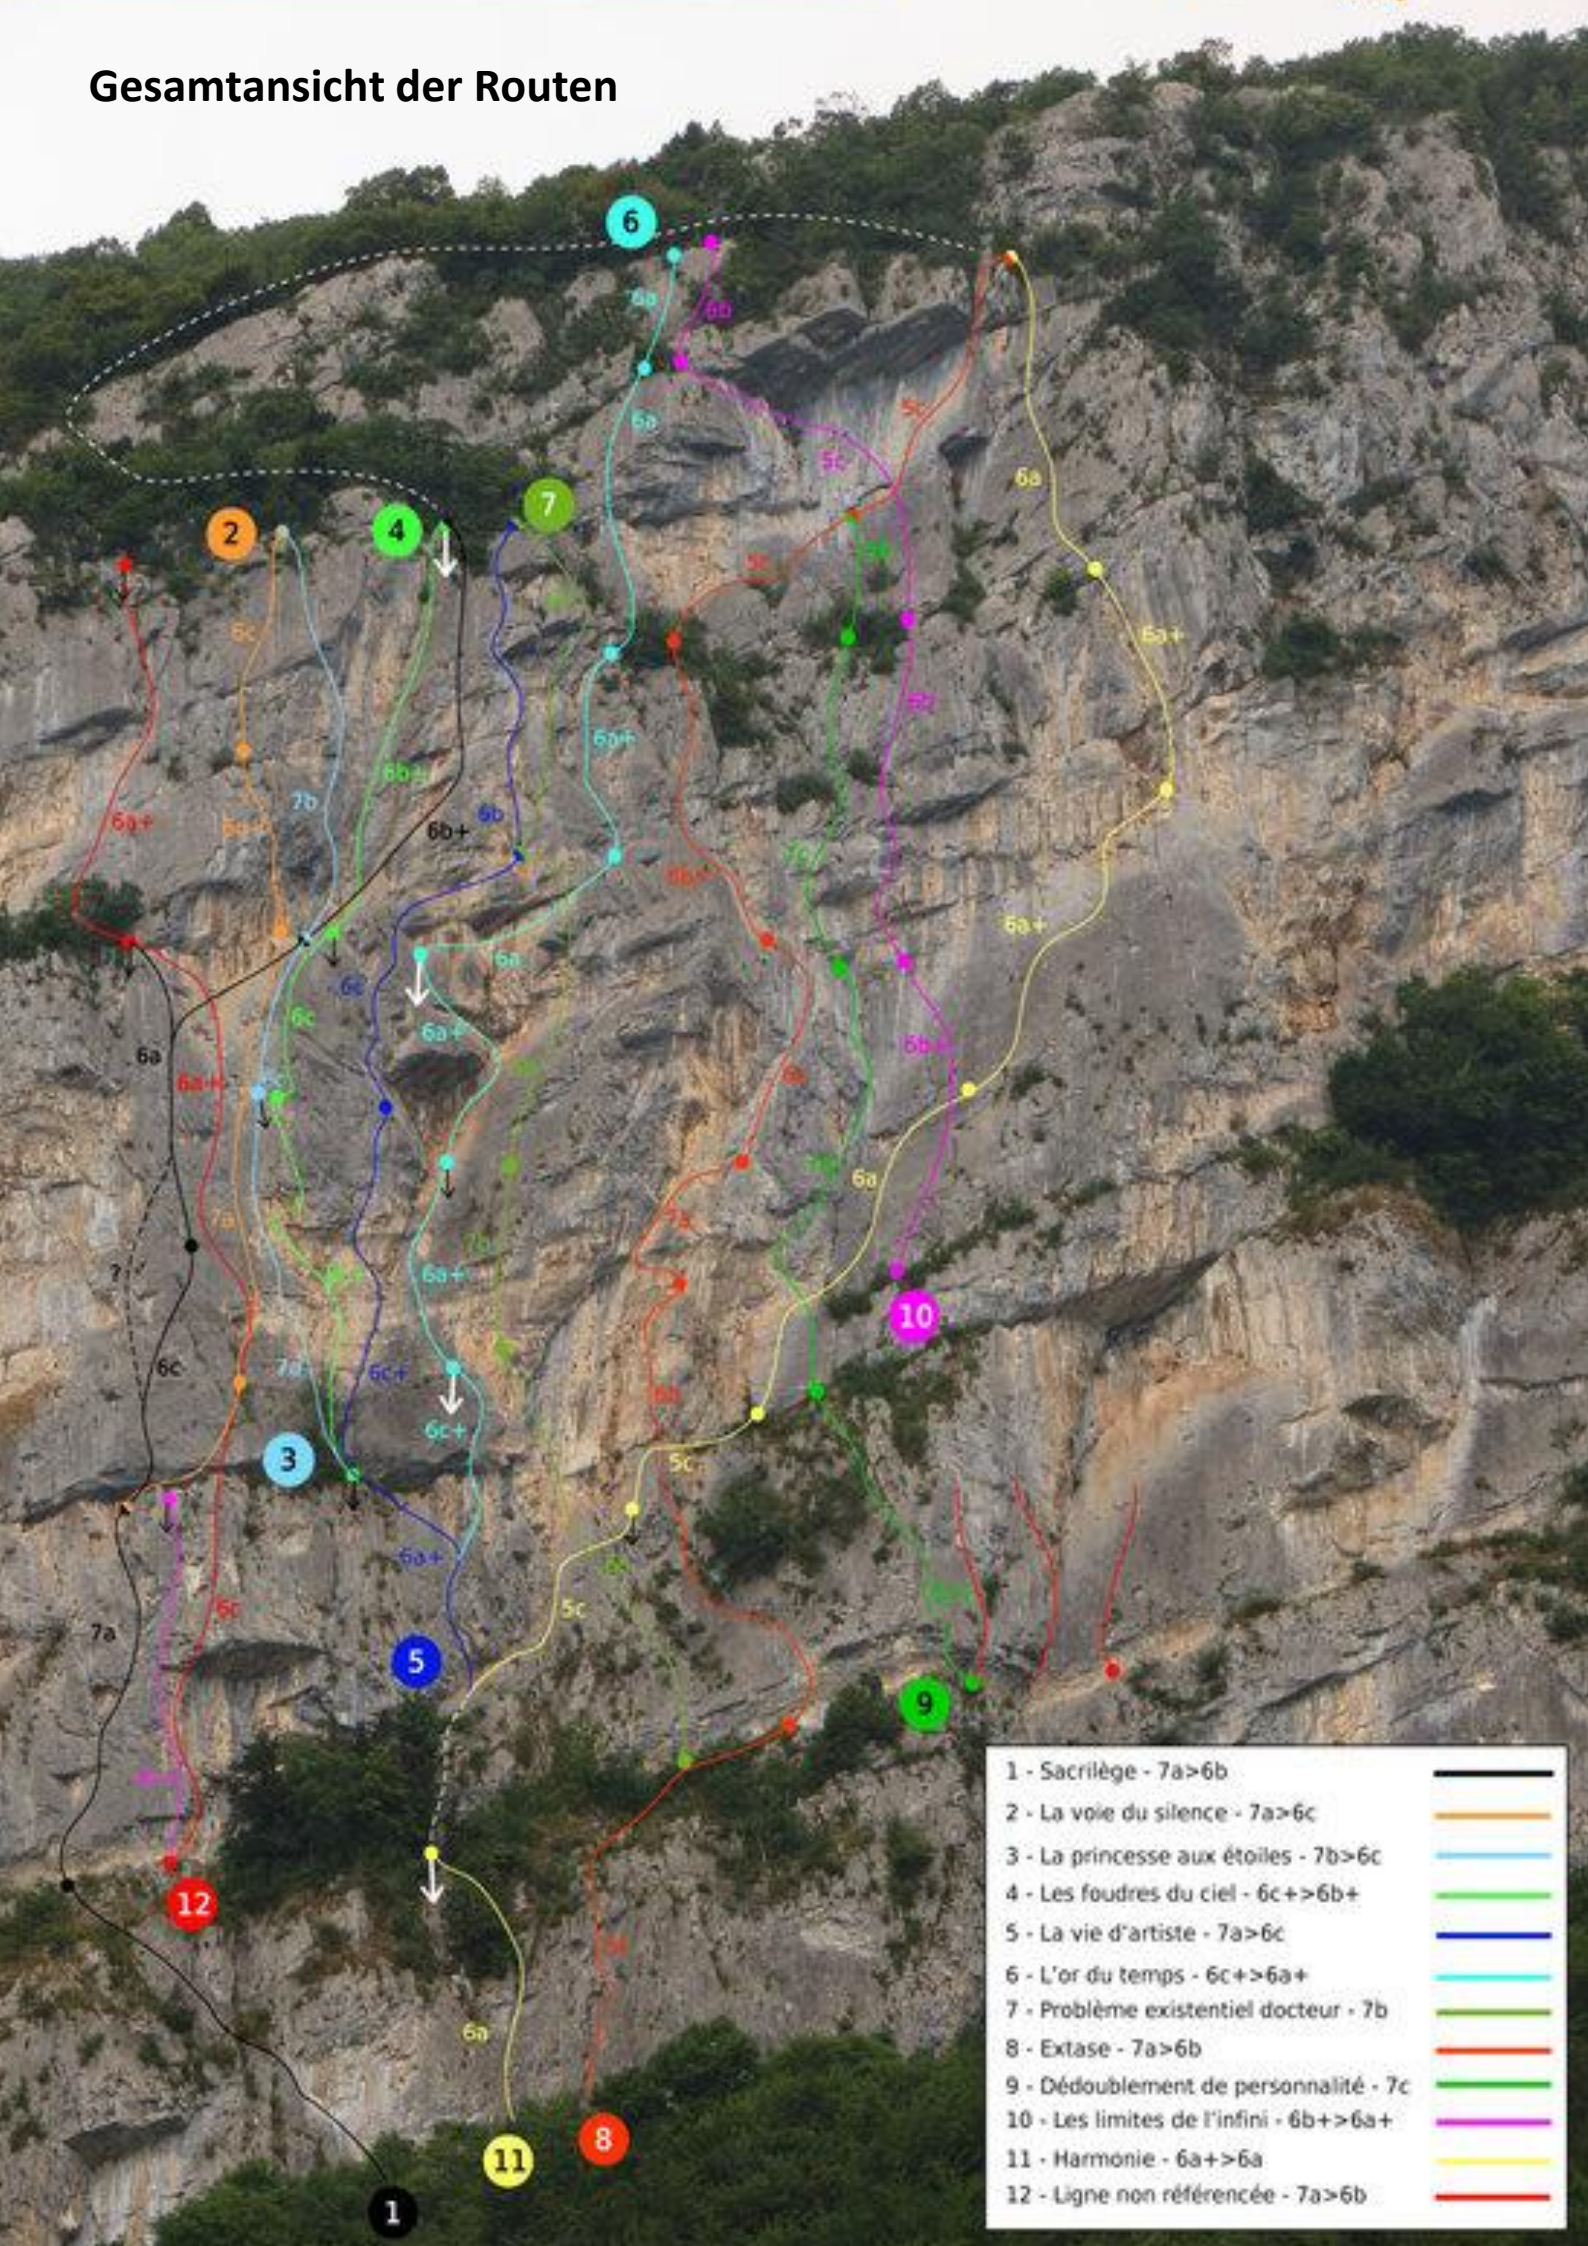

Gesamtansicht der Routen

- | | |
|--|---|
| 1 - Sacrilège - 7a>6b | — |
| 2 - La voie du silence - 7a>6c | — |
| 3 - La princesse aux étoiles - 7b>6c | — |
| 4 - Les foudres du ciel - 6c+>6b+ | — |
| 5 - La vie d'artiste - 7a>6c | — |
| 6 - L'or du temps - 6c+>6a+ | — |
| 7 - Problème existentiel docteur - 7b | — |
| 8 - Extase - 7a>6b | — |
| 9 - Dédoublément de personnalité - 7c | — |
| 10 - Les limites de l'infini - 6b+>6a+ | — |
| 11 - Harmonie - 6a+>6a | — |
| 12 - Ligne non référencée - 7a>6b | — |