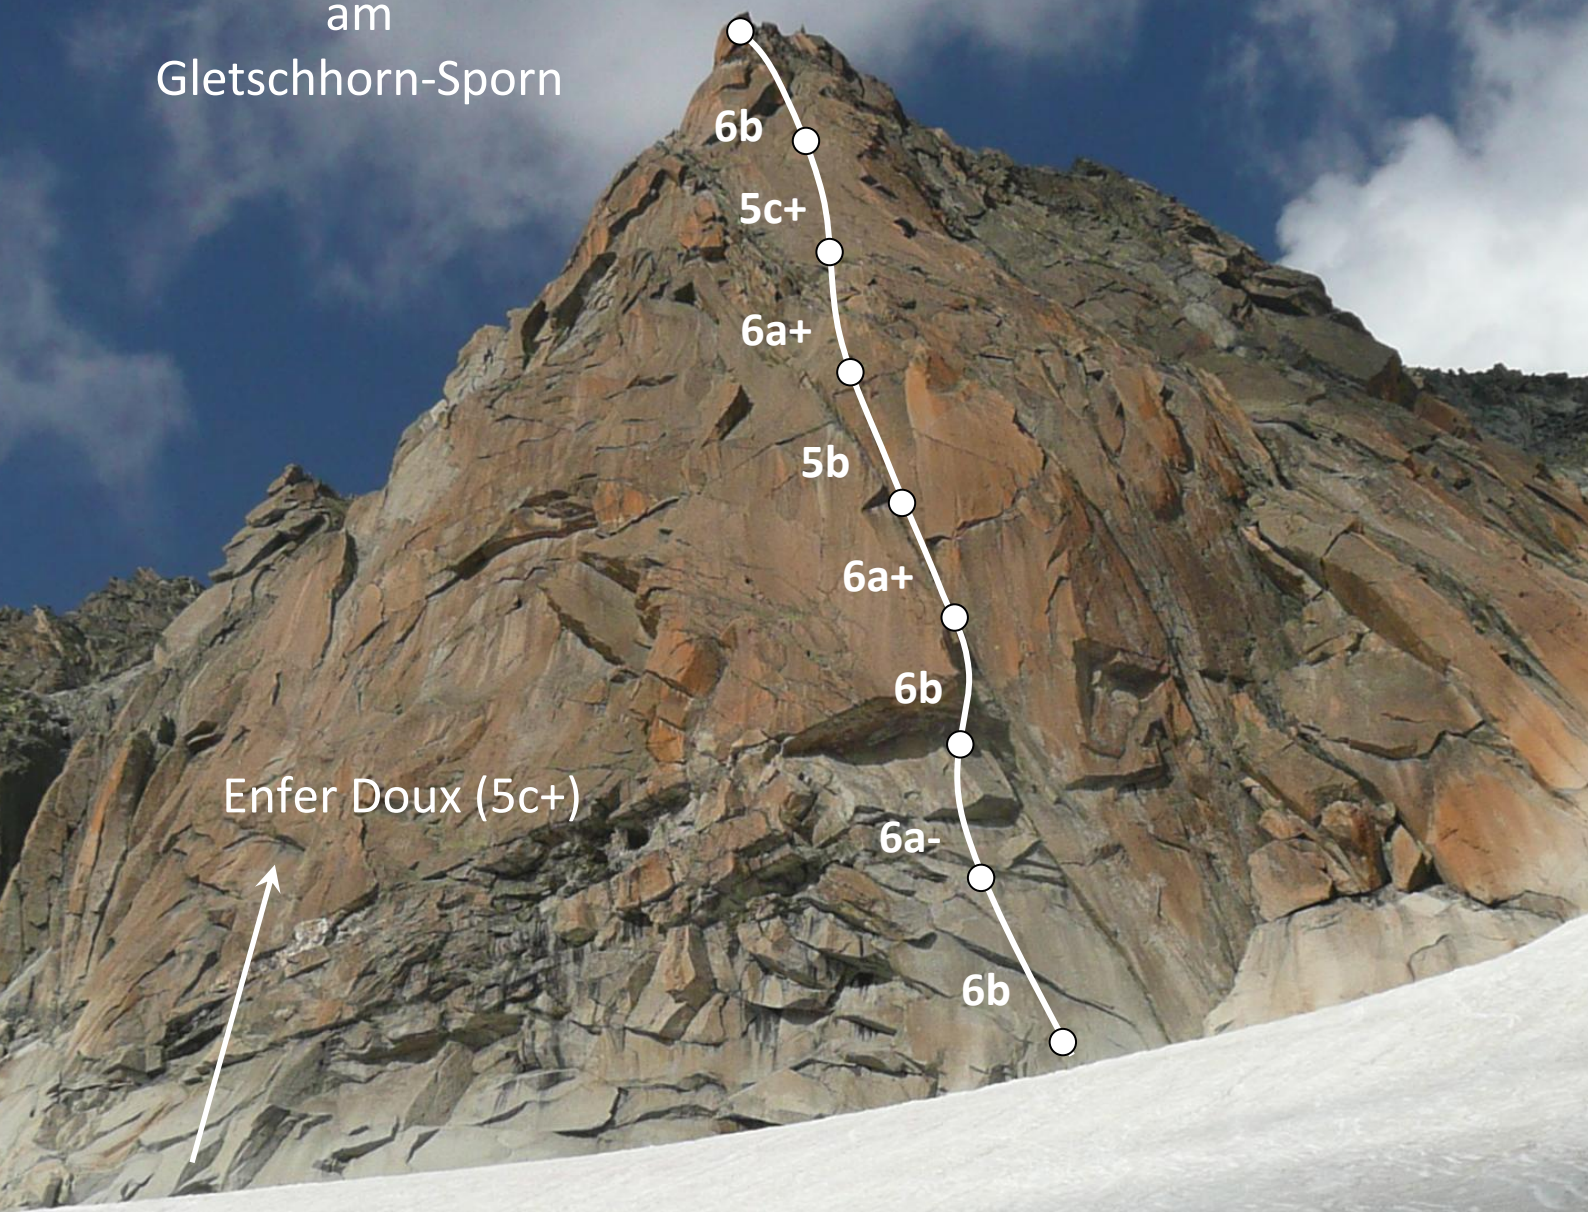

*Little Chamonix*  
am  
Gletschhorn-Sporn

Enfer Doux (5c+)