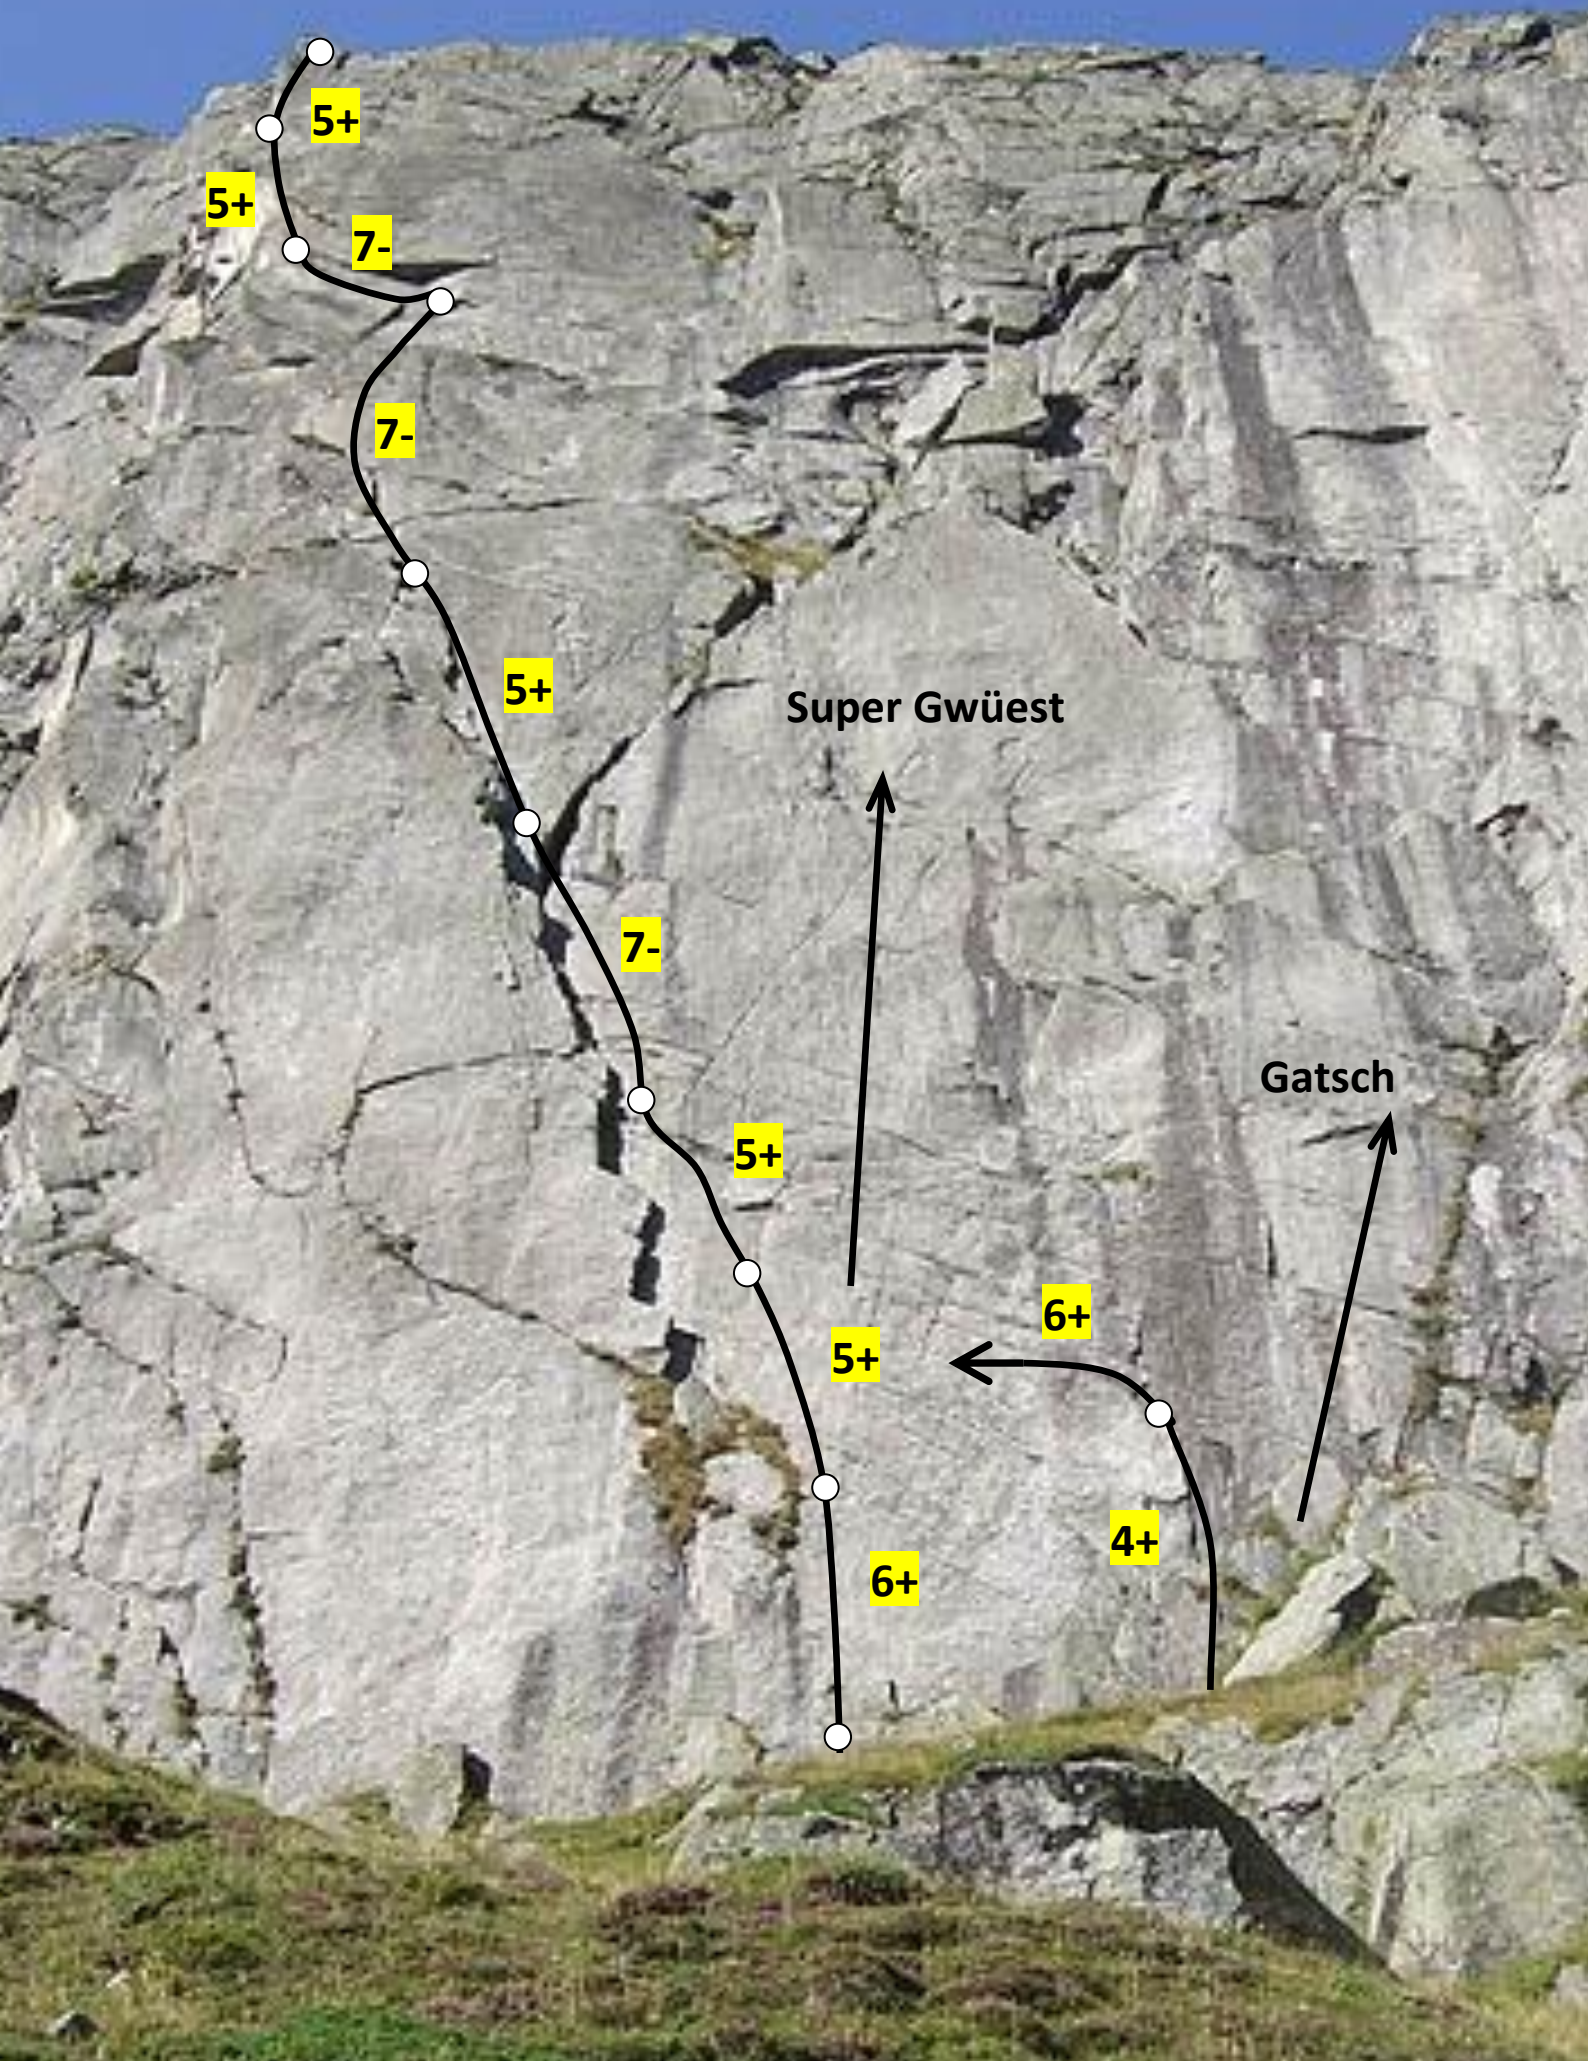

Gandschijen Südpfeiler (2388 m)

5+

5+

7-

7-

5+

7-

5+

5+

6+

6+

4+

Super Gwüest

Gatsch