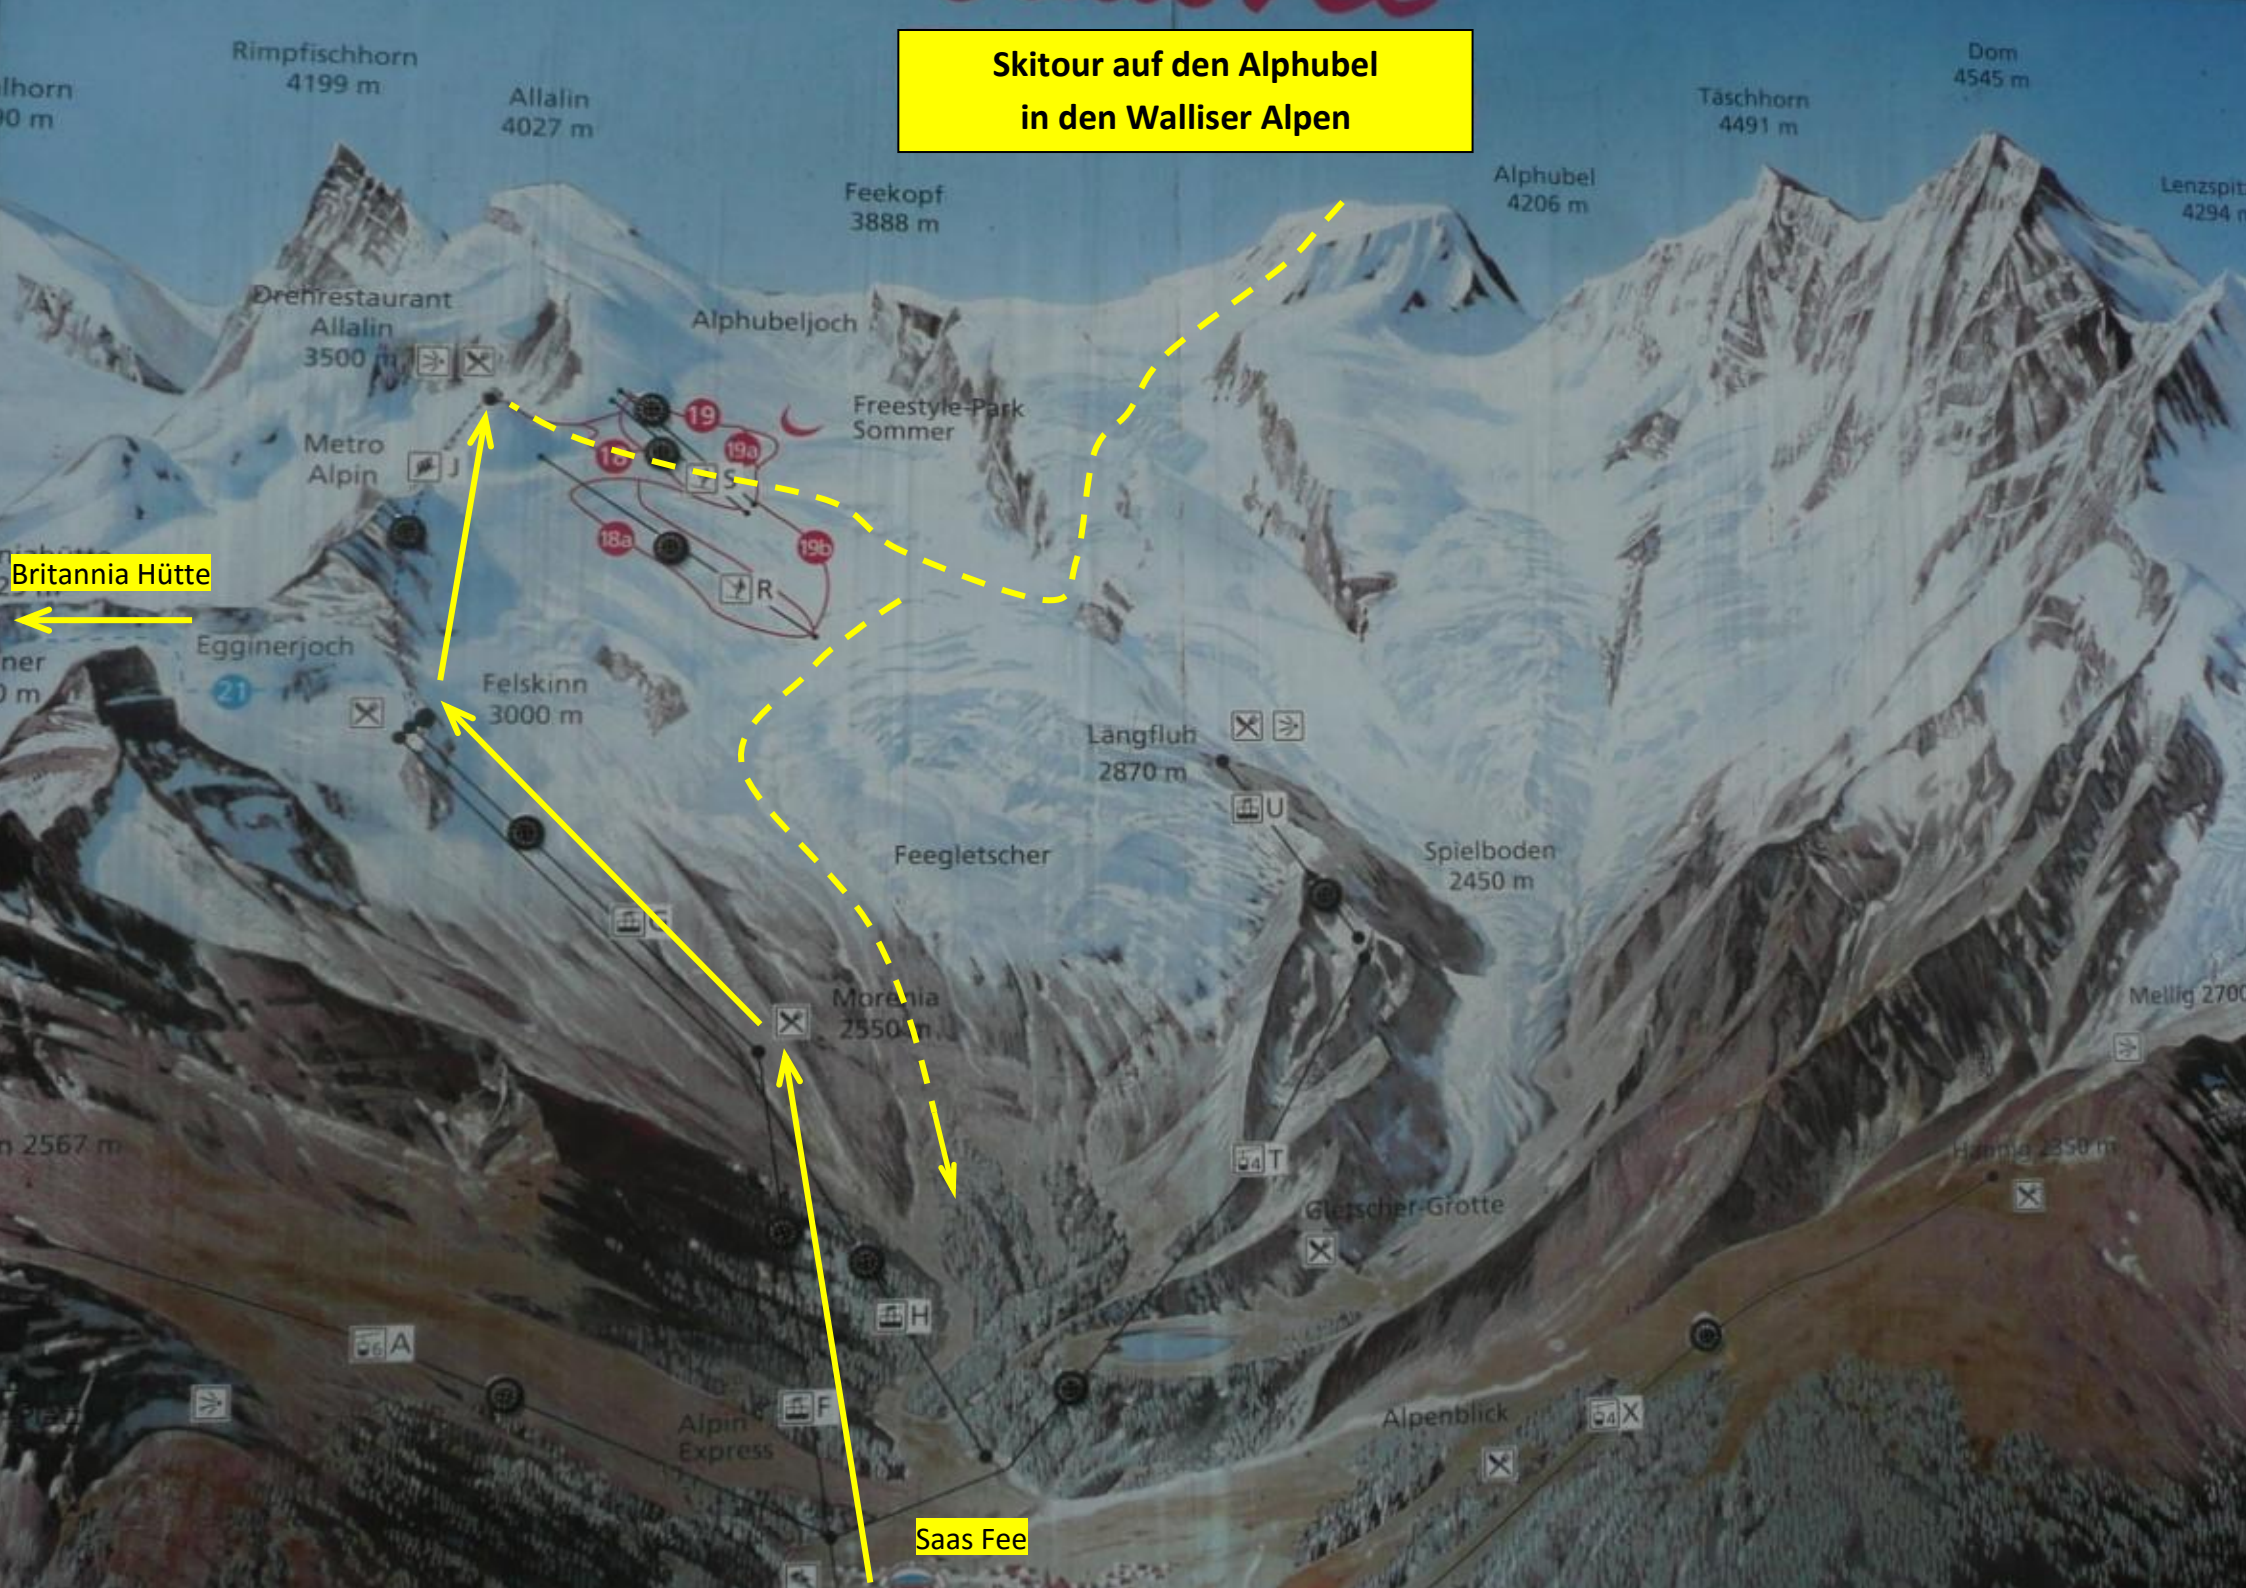

Skitour auf den Alphubel in den Walliser Alpen

Britannia Hütte

Saas Fee

Rimpfischhorn
4199 m

Allalin
4027 m

Feekopf
3888 m

Alphubel
4206 m

Täschhorn
4491 m

Dom
4545 m

Dreifurche
Allalin
3500 m

Alphubeljoch

Freestyle-Park
Sommer

Metro
Alpin

Egginerjoch

Felskinn
3000 m

Längfluh
2870 m

Feeegletscher

Spielboden
2450 m

Morelia
2550 m

Mellig 2700

Gletscher-Grotte

Hahnen 2350 m

Alpin
Express

Alpenblick