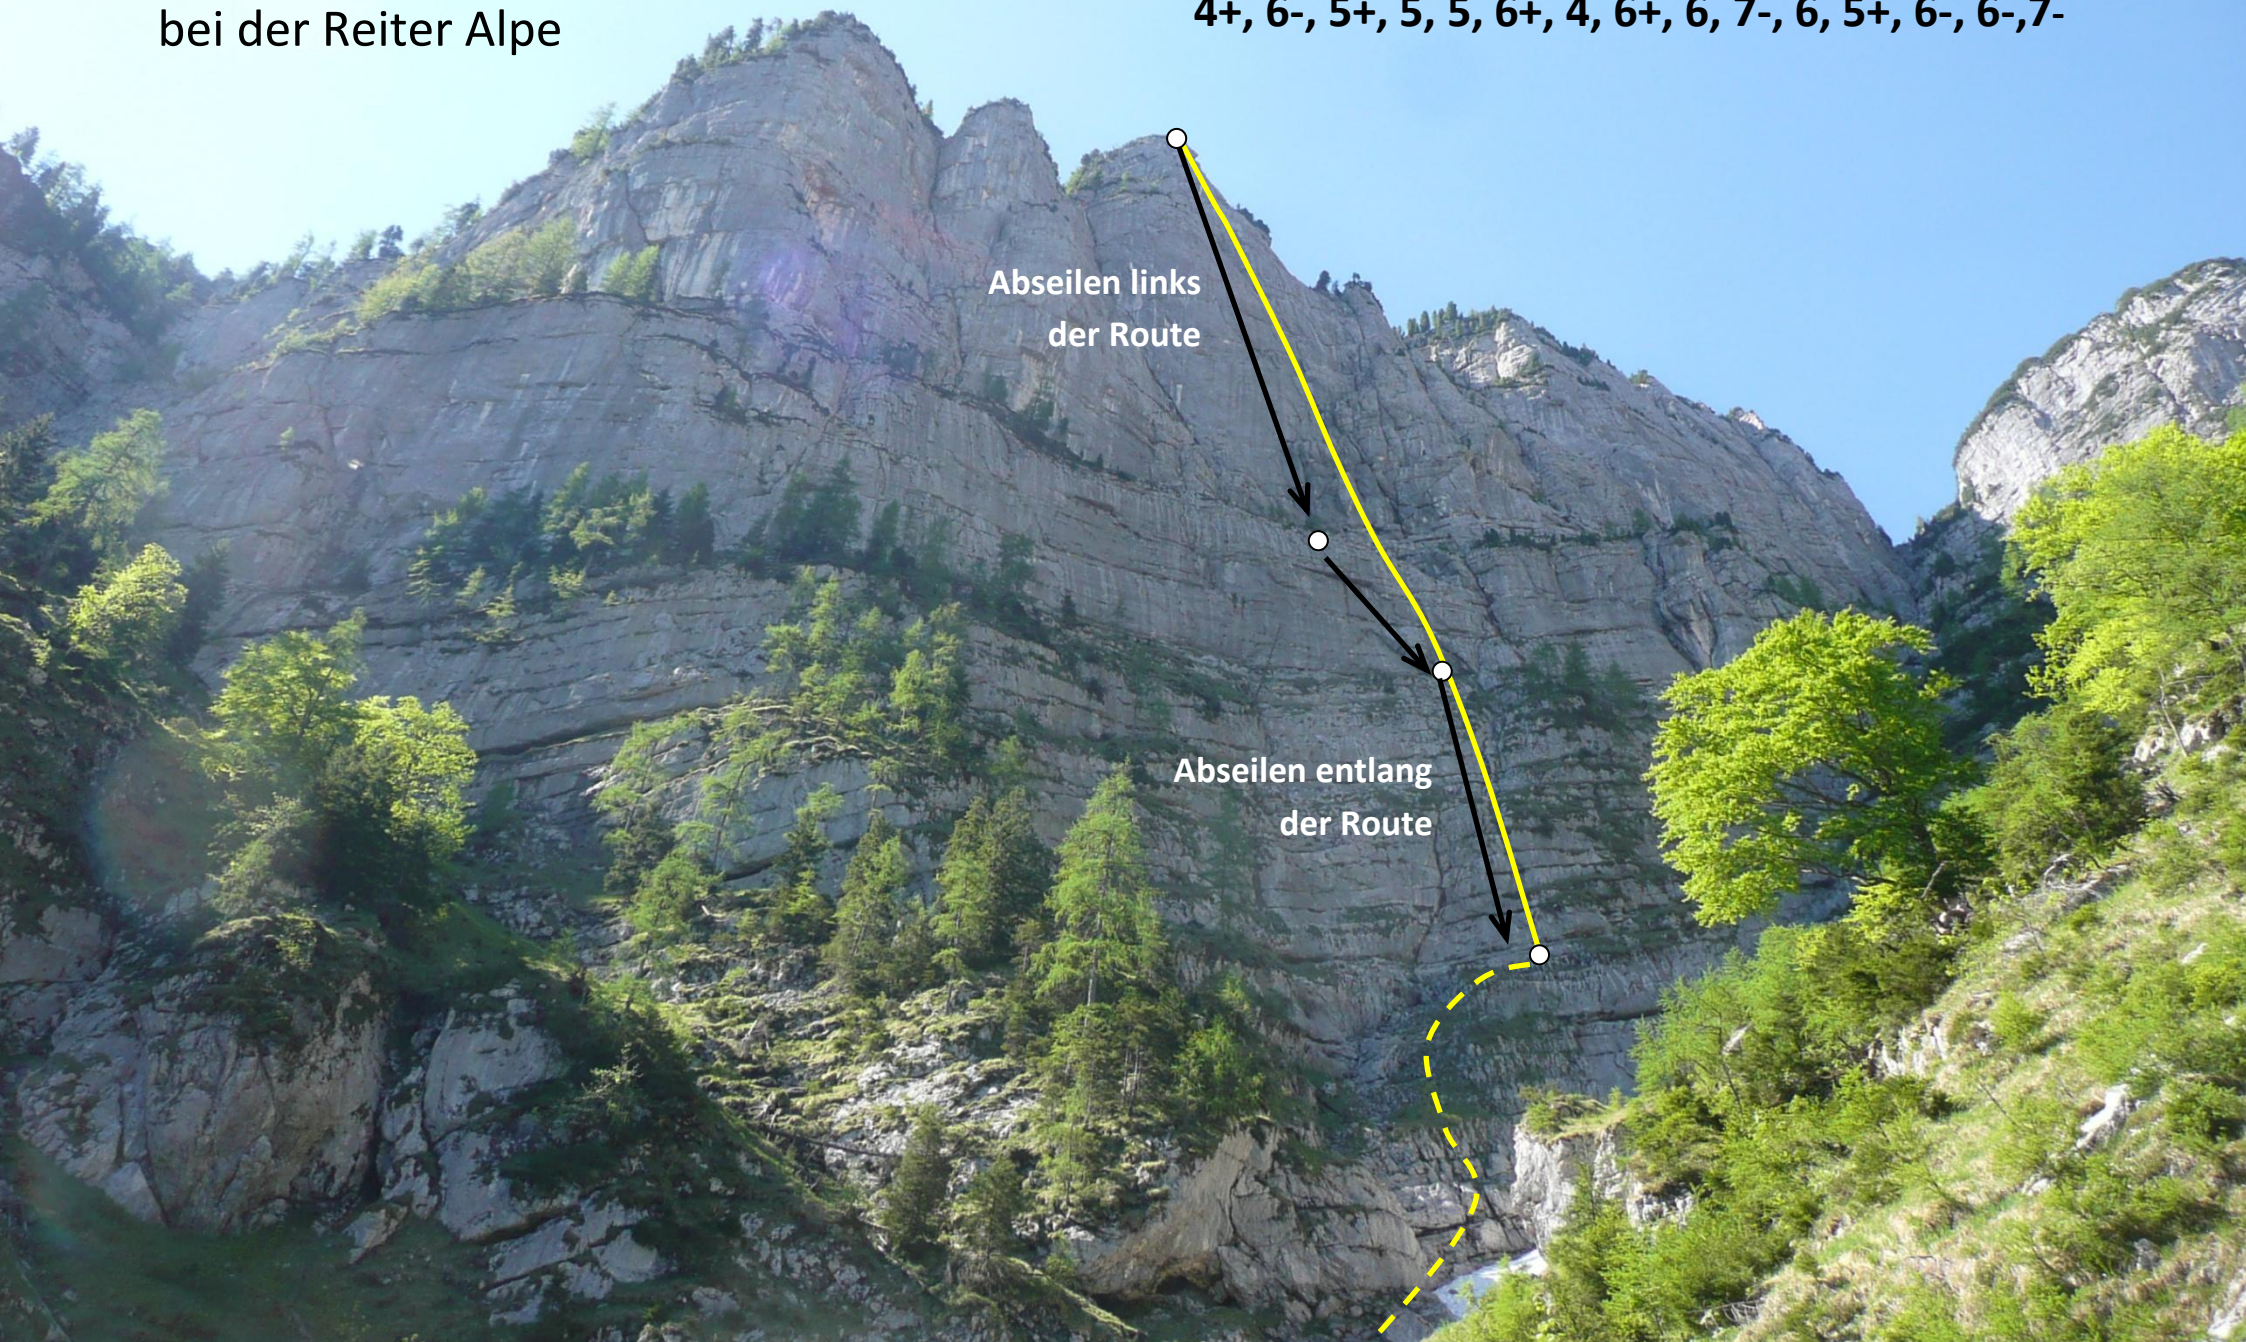

Paulas neue Welt

am Übeleck
bei der Reiter Alpe

Schwierigkeit der einzelnen Seillängen
4+, 6-, 5+, 5, 5, 6+, 4, 6+, 6, 7-, 6, 5+, 6-, 6-, 7-

Abseilen links
der Route

Abseilen entlang
der Route