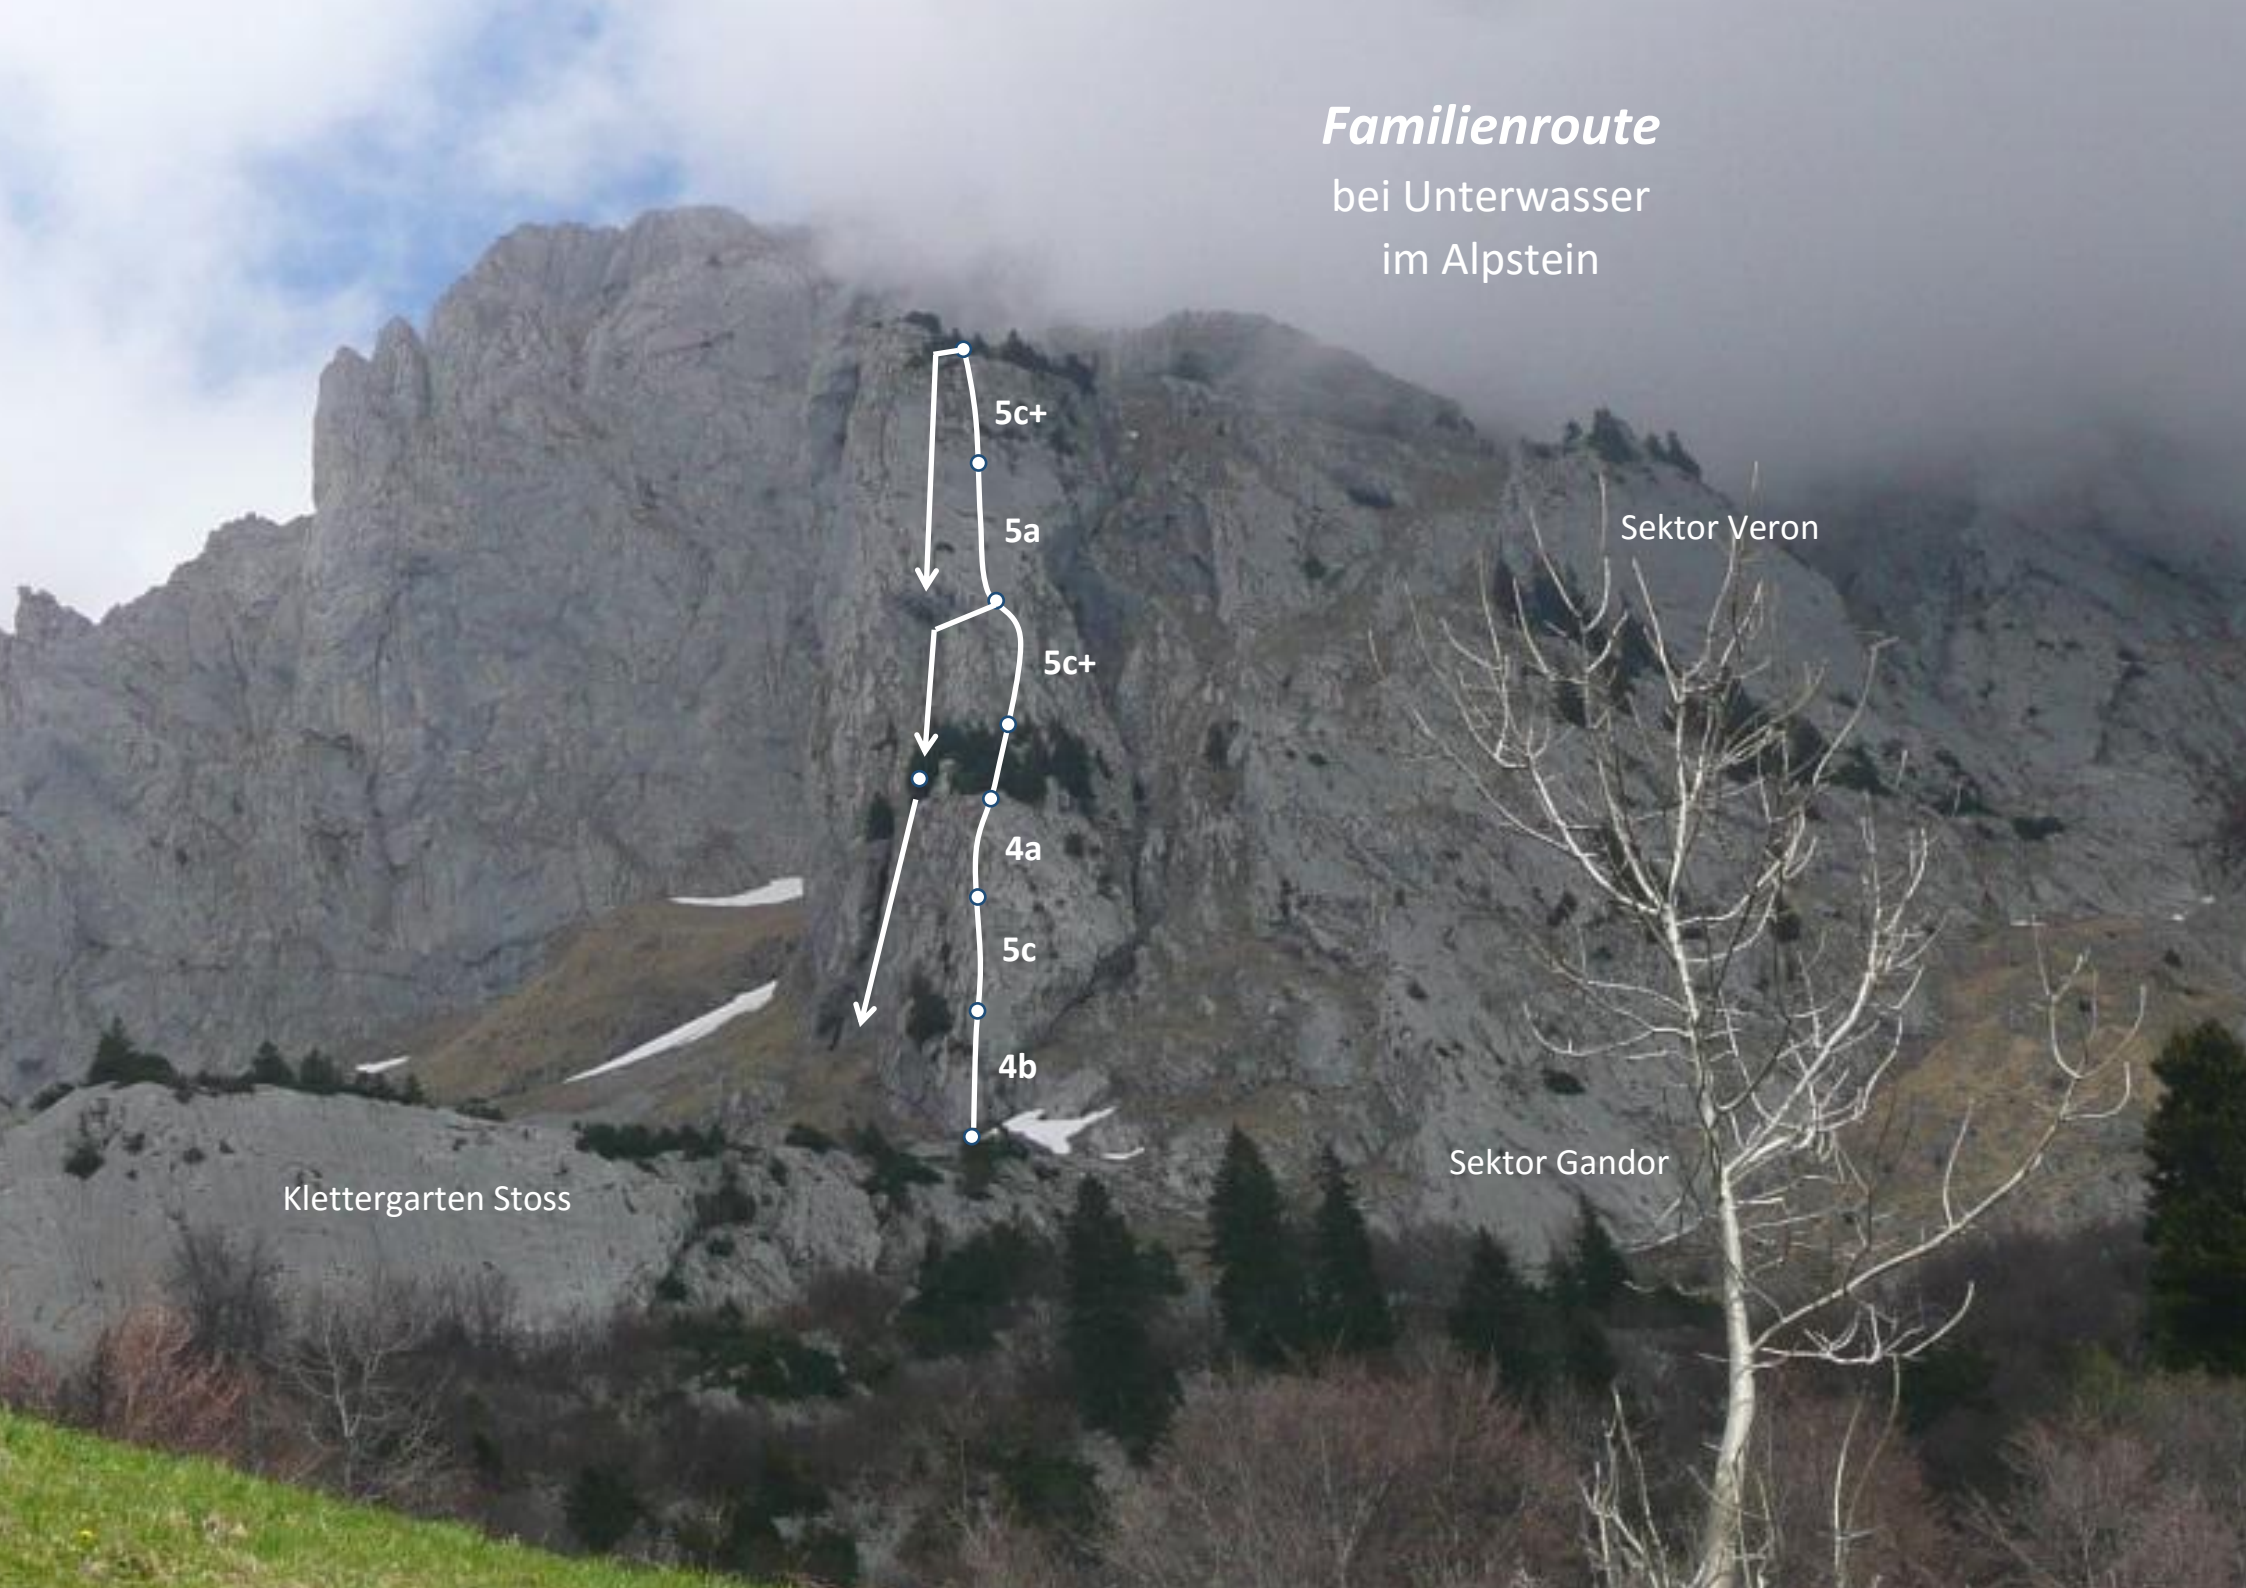

Familienroute
bei Unterwasser
im Alpstein

Sektor Veron

5c+

5a

5c+

4a

5c

4b

Klettergarten Stoss

Sektor Gandor