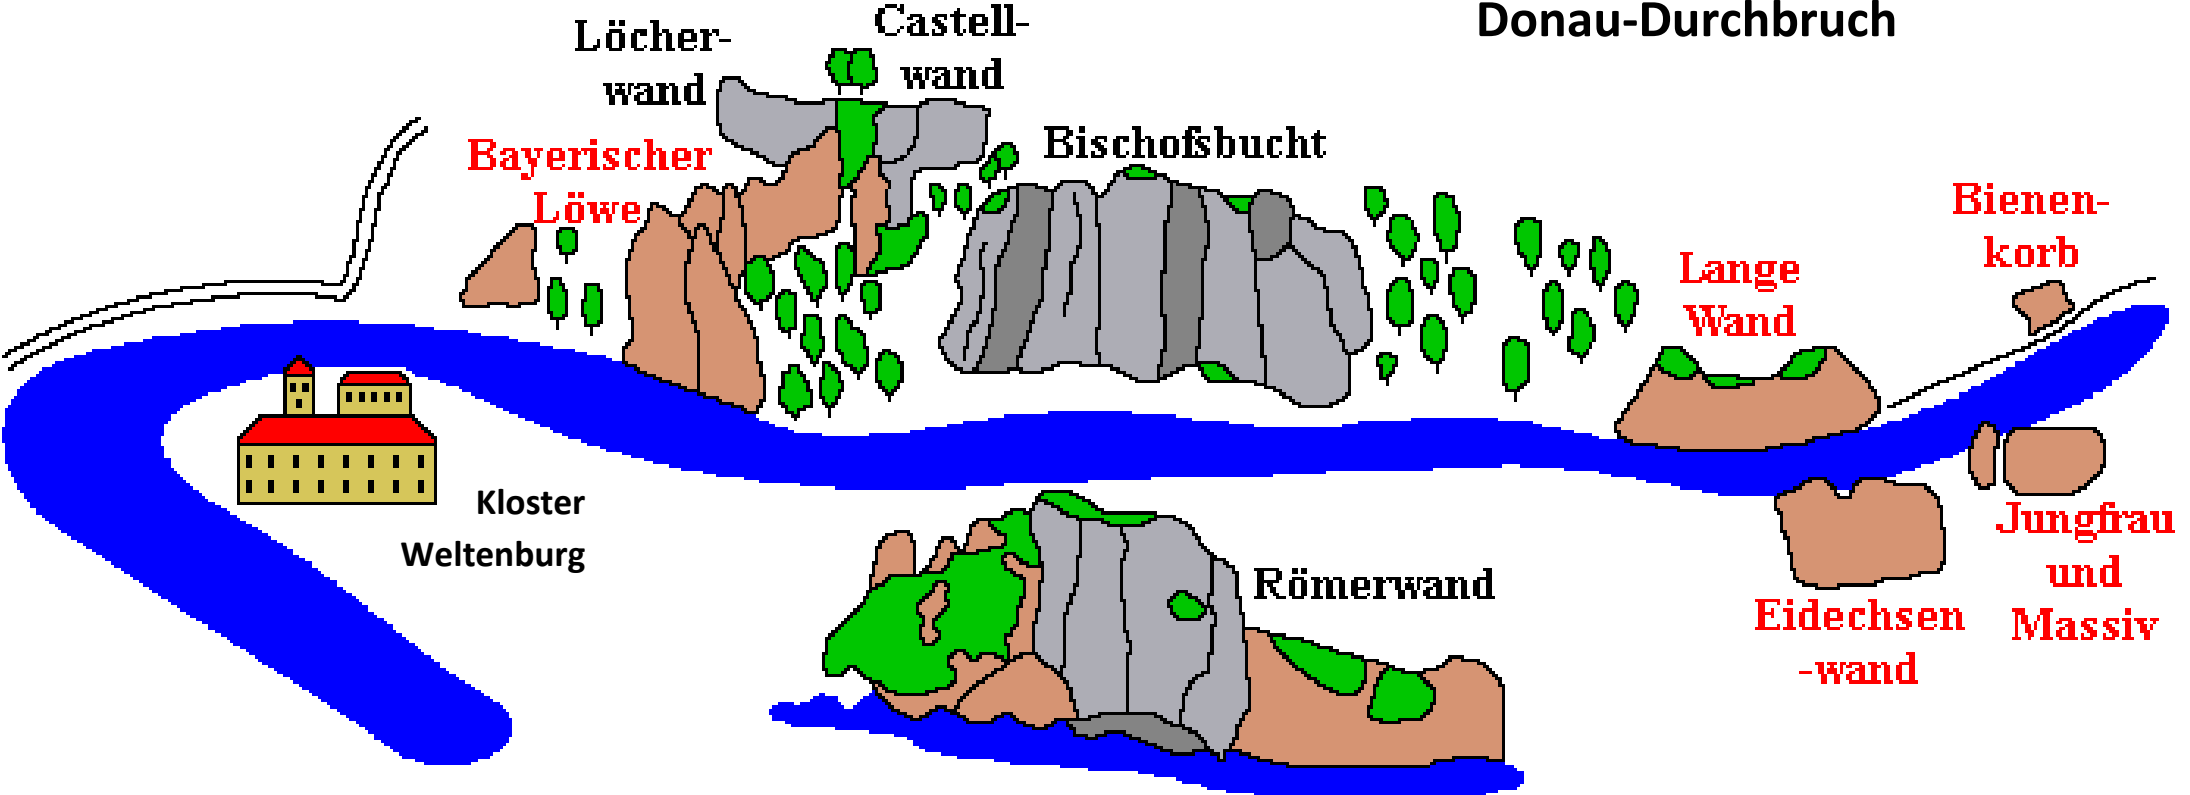

Klettern am Donau-Durchbruch

Lächerwand
Bayerischer Löwe

Castellwand

Bischofsbucht

Lange Wand

Bienenkorb

Kloster
Weltenburg

Römervand

Eidechsenwand

Jungfrau
und
Massiv

Die braun-gefärbten Wände sind vom Kletterbetrieb ausgeschlossen