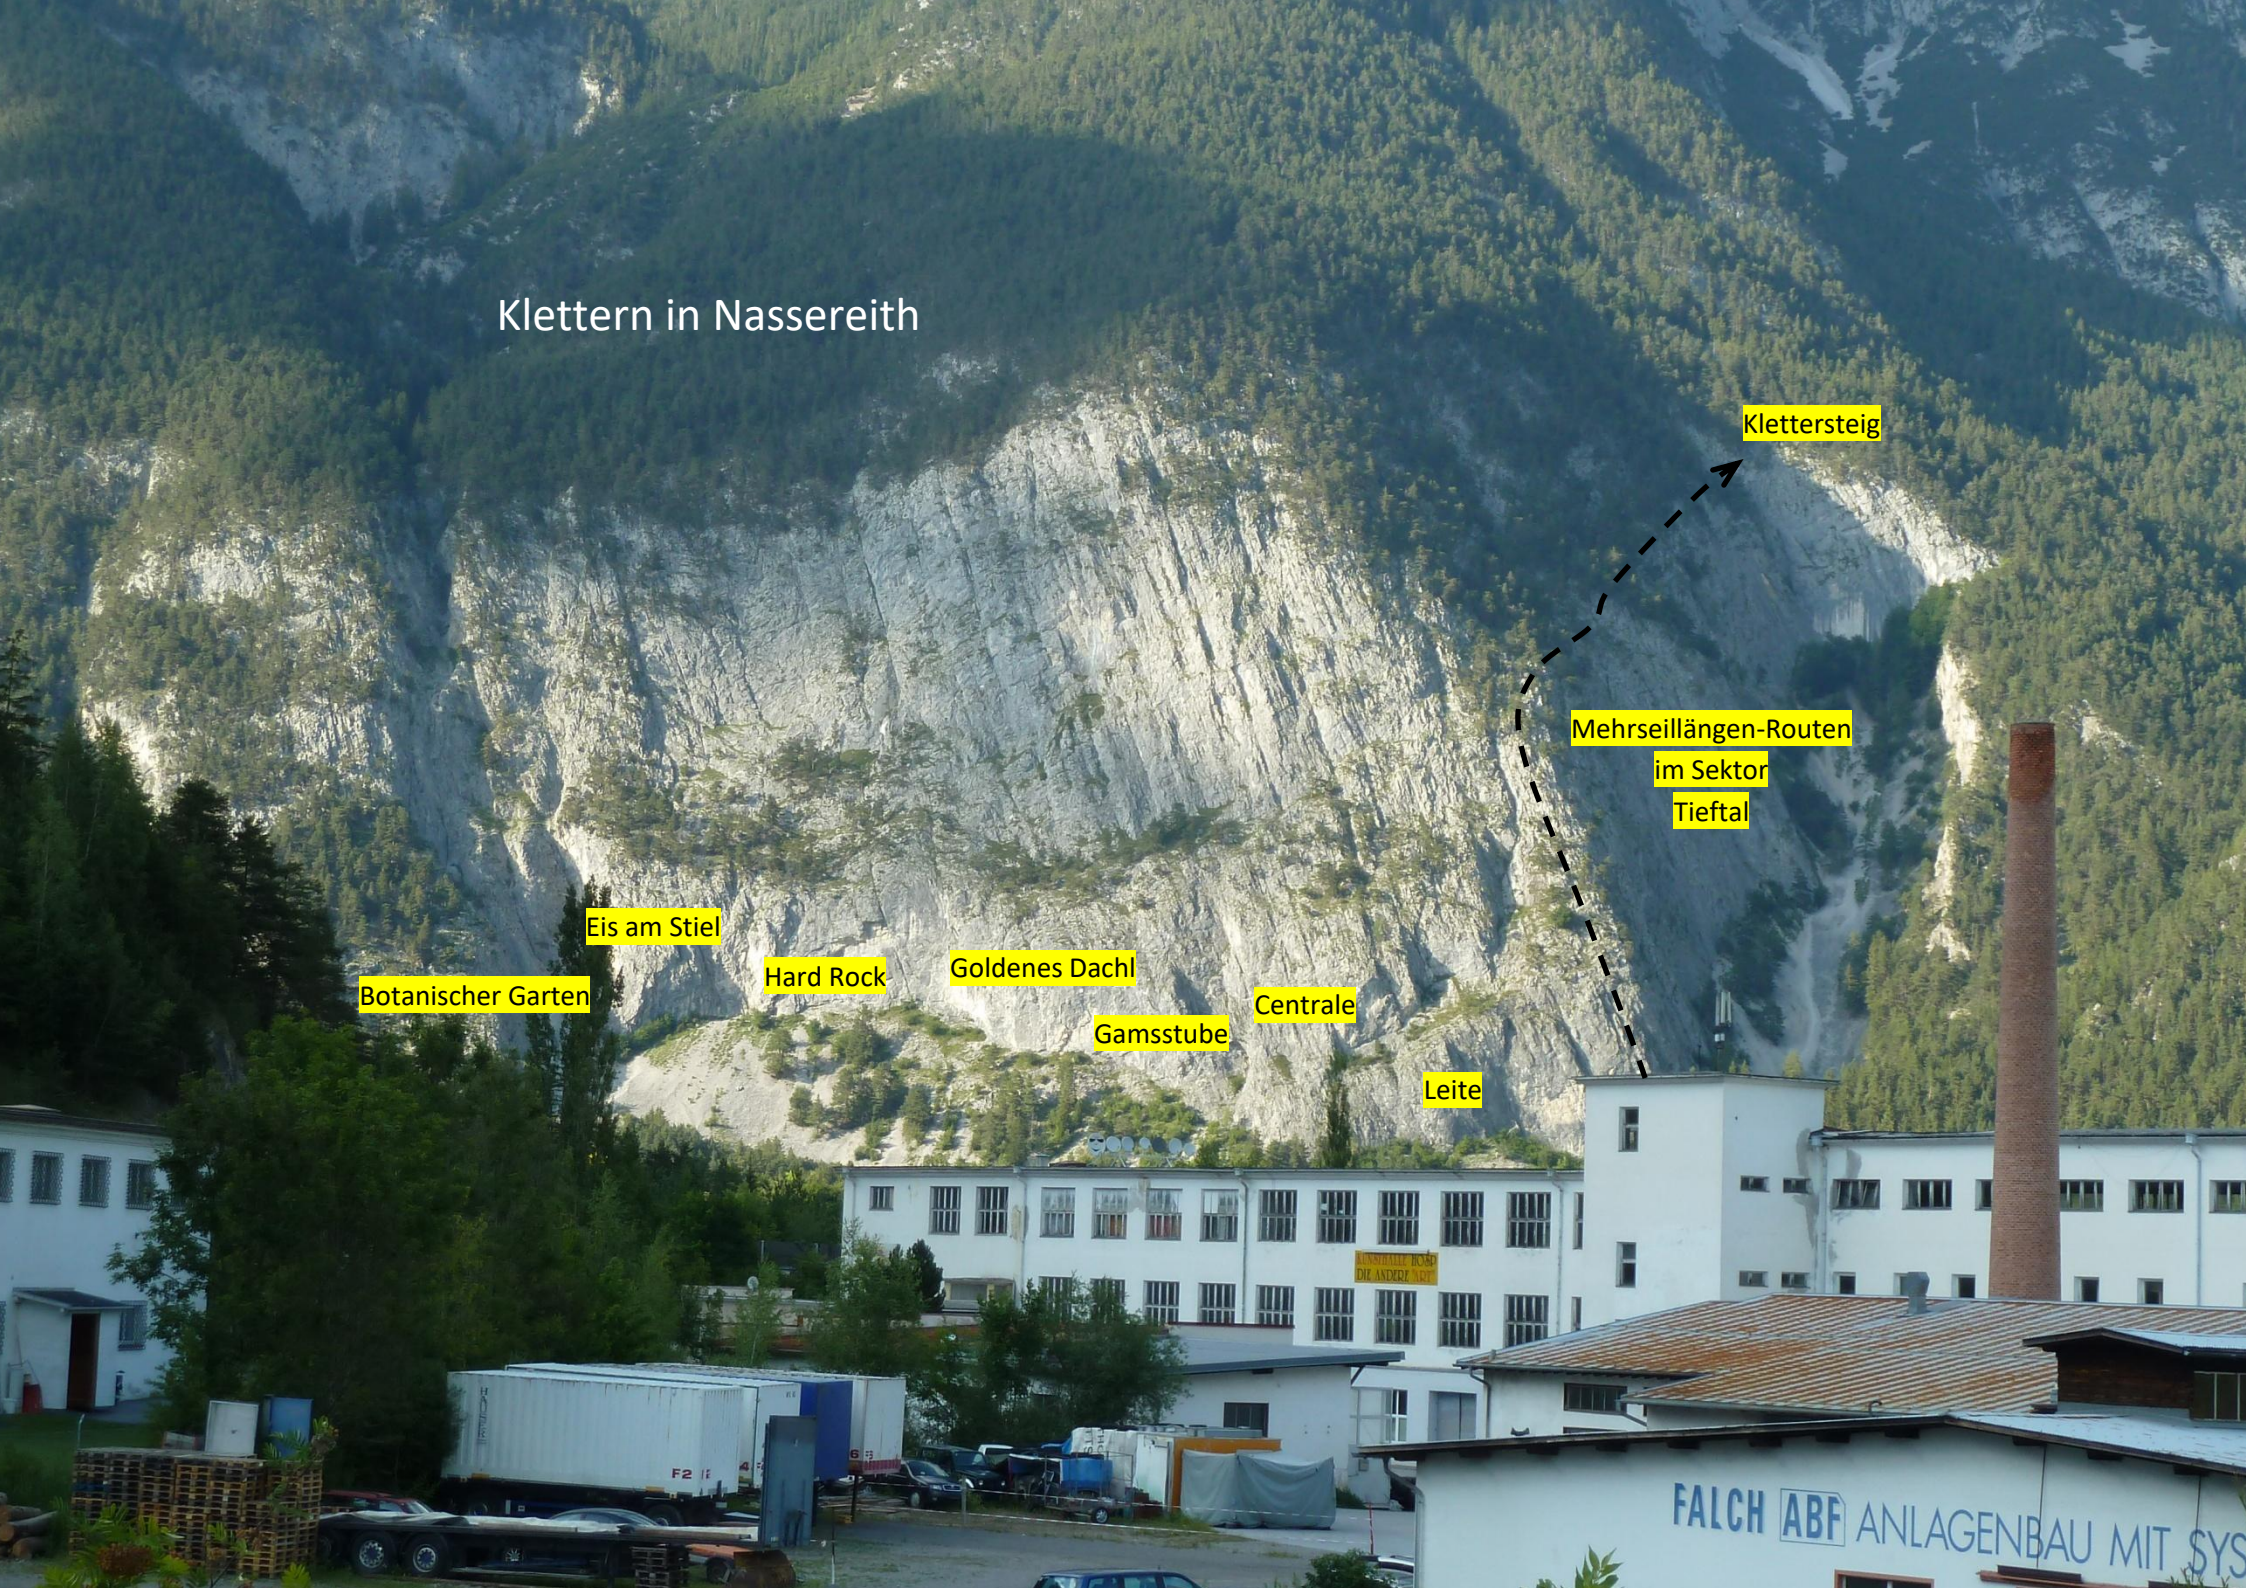

# Klettern in Nassereith

Klettersteig

Mehrseillängen-Routen  
im Sektor  
Tieftal

Eis am Stiel

Botanischer Garten

Hard Rock

Goldenes Dachl

Gamsstube

Centrale

Leite

FALCH ABF ANLAGENBAU MIT SYS