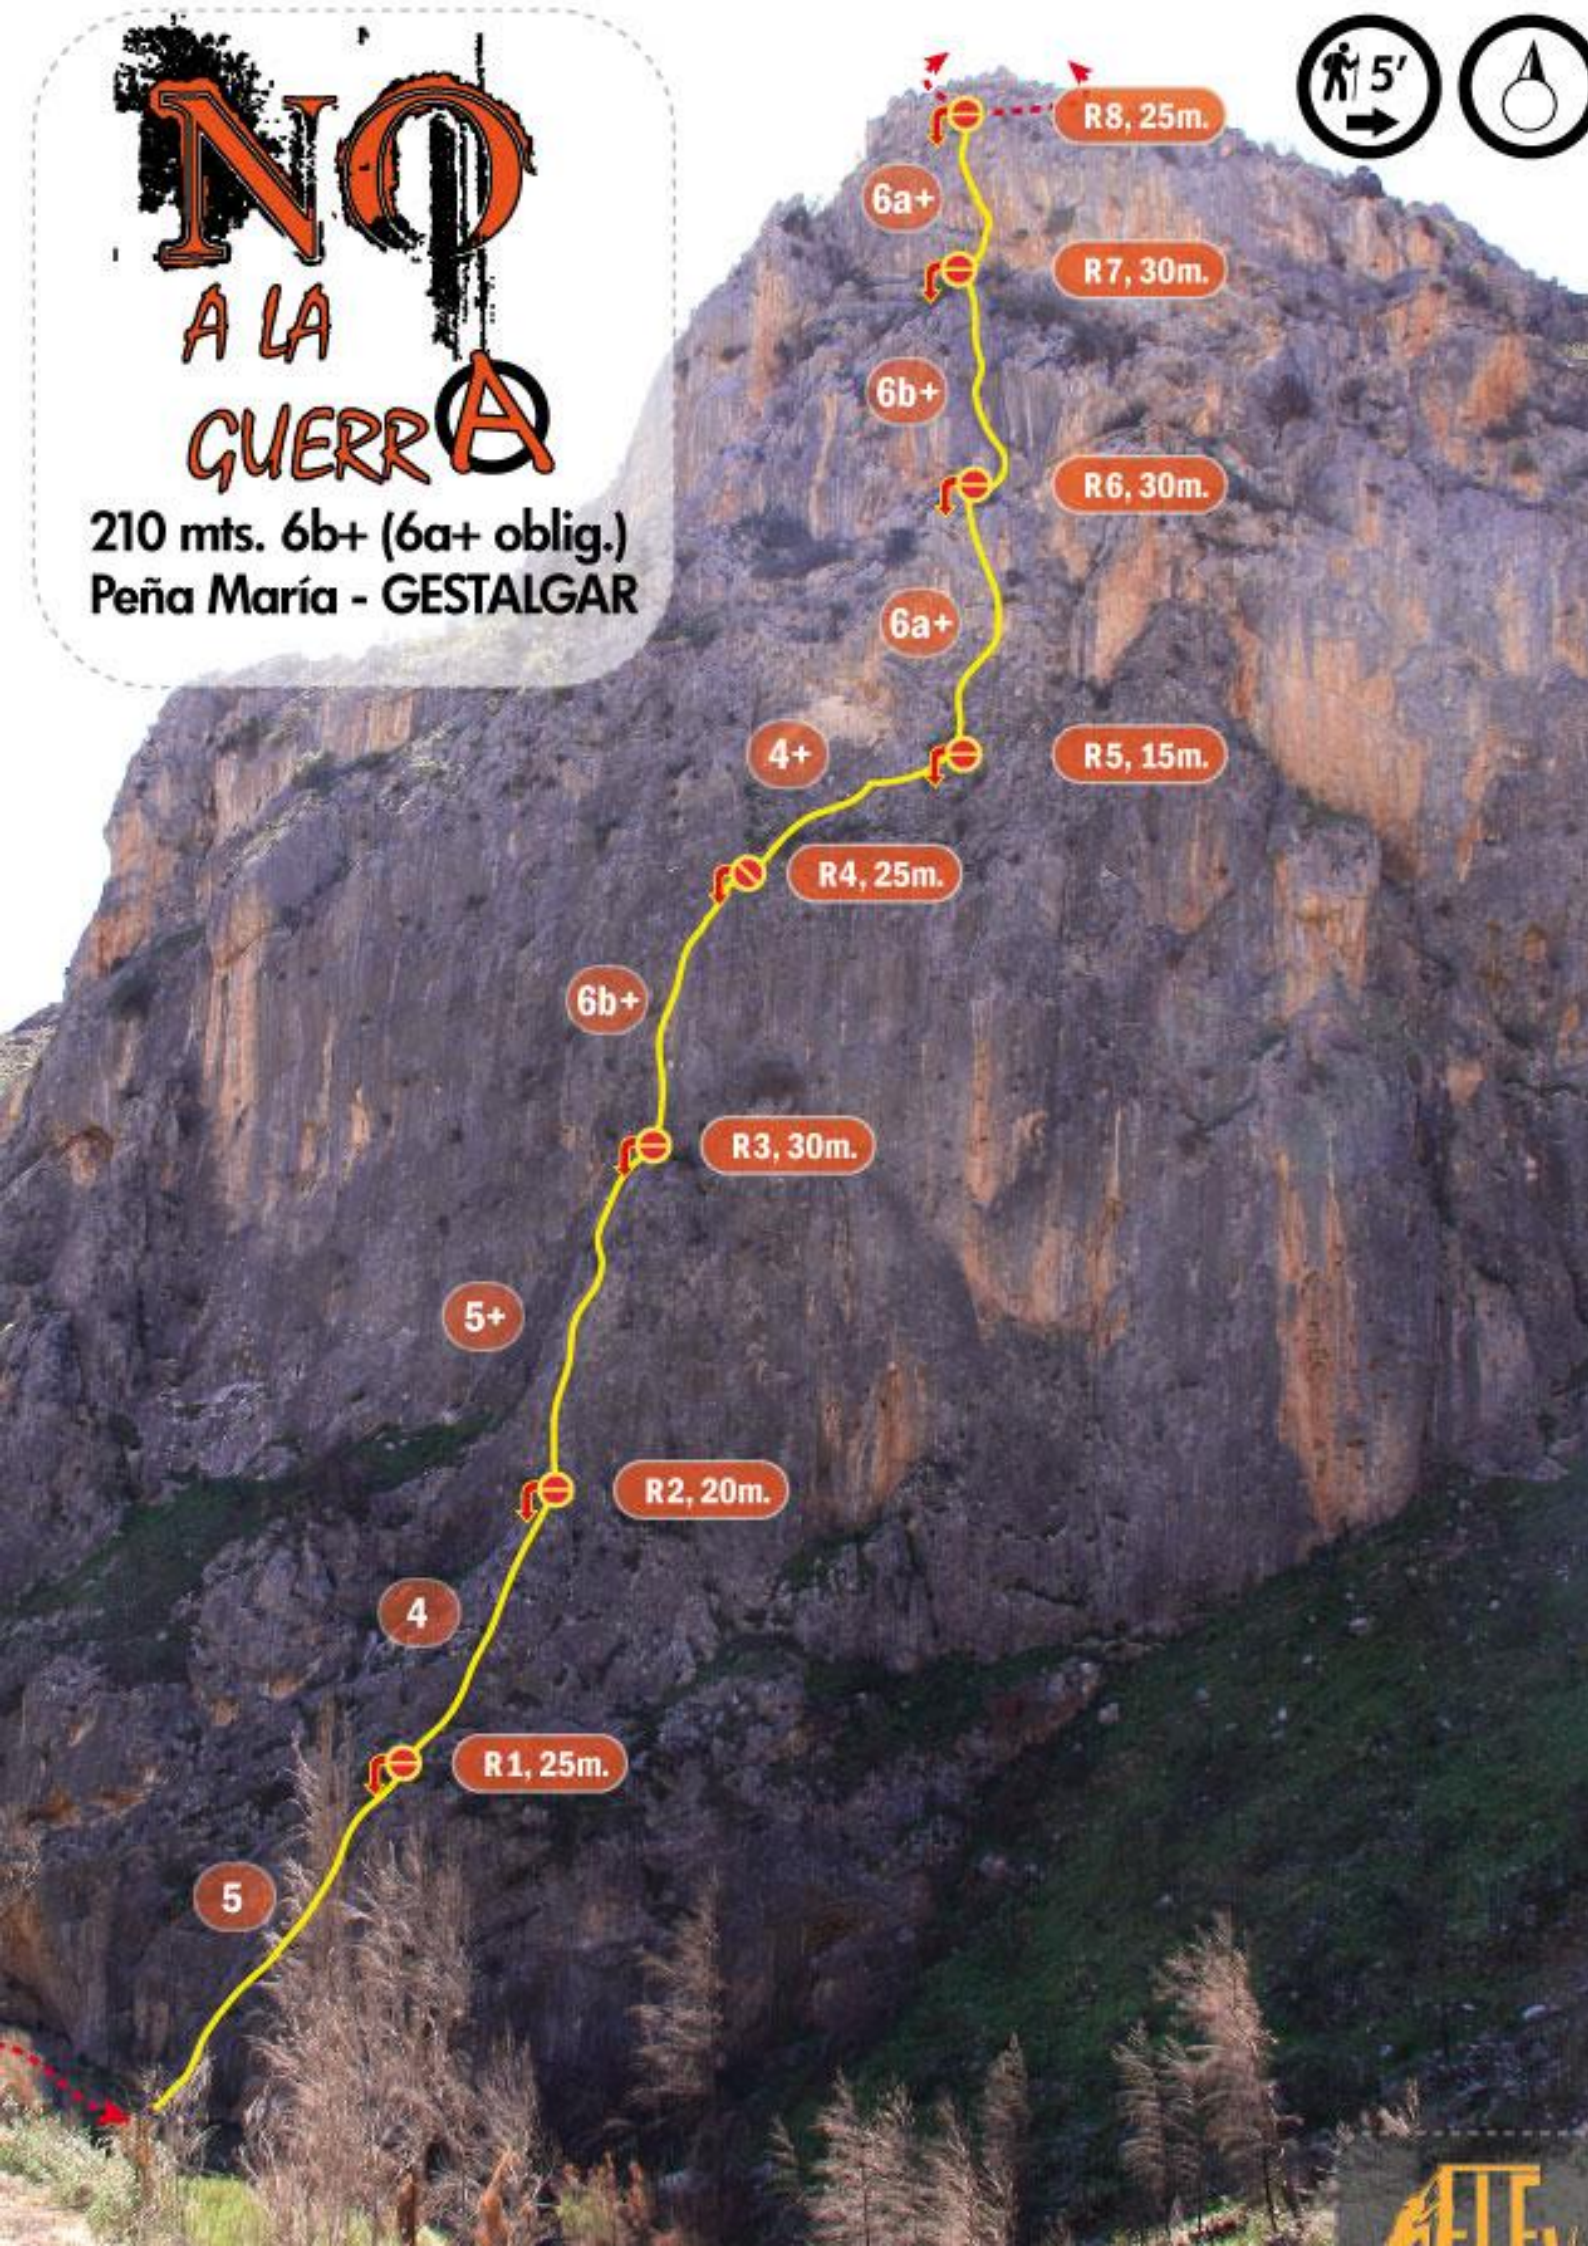

NO A LA GUERRA

210 mts. 6b+ (6a+ oblig.)
Peña María - GESTALGAR

5

4

5+

6b+

4+

6a+

6b+

6a+

R1, 25m.

R2, 20m.

R3, 30m.

R4, 25m.

R5, 15m.

R6, 30m.

R7, 30m.

R8, 25m.