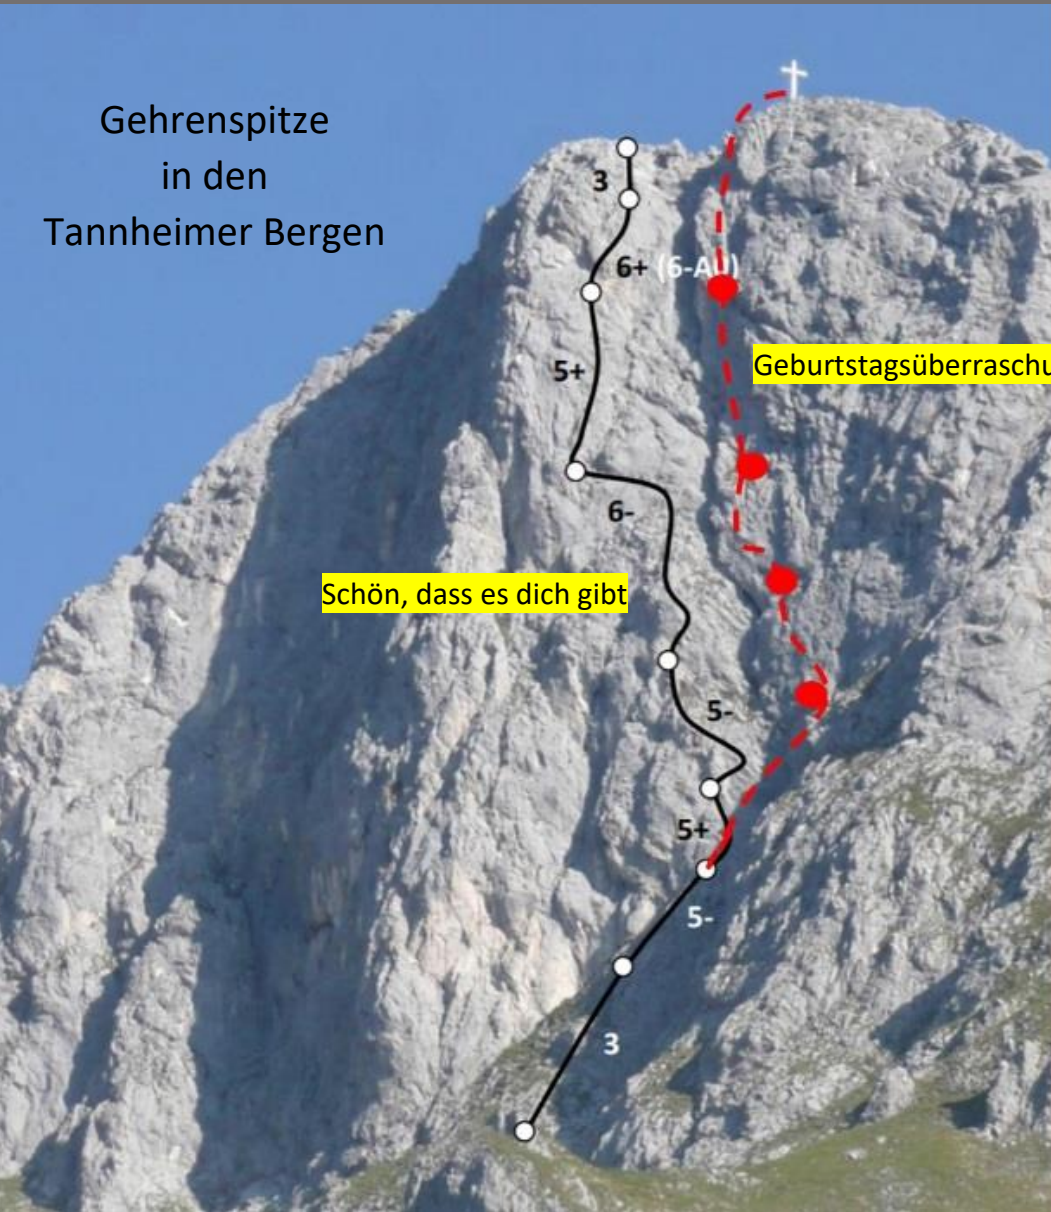

Gehrenspitze
in den
Tannheimer Bergen

Gehrenspitze
(2163 m)