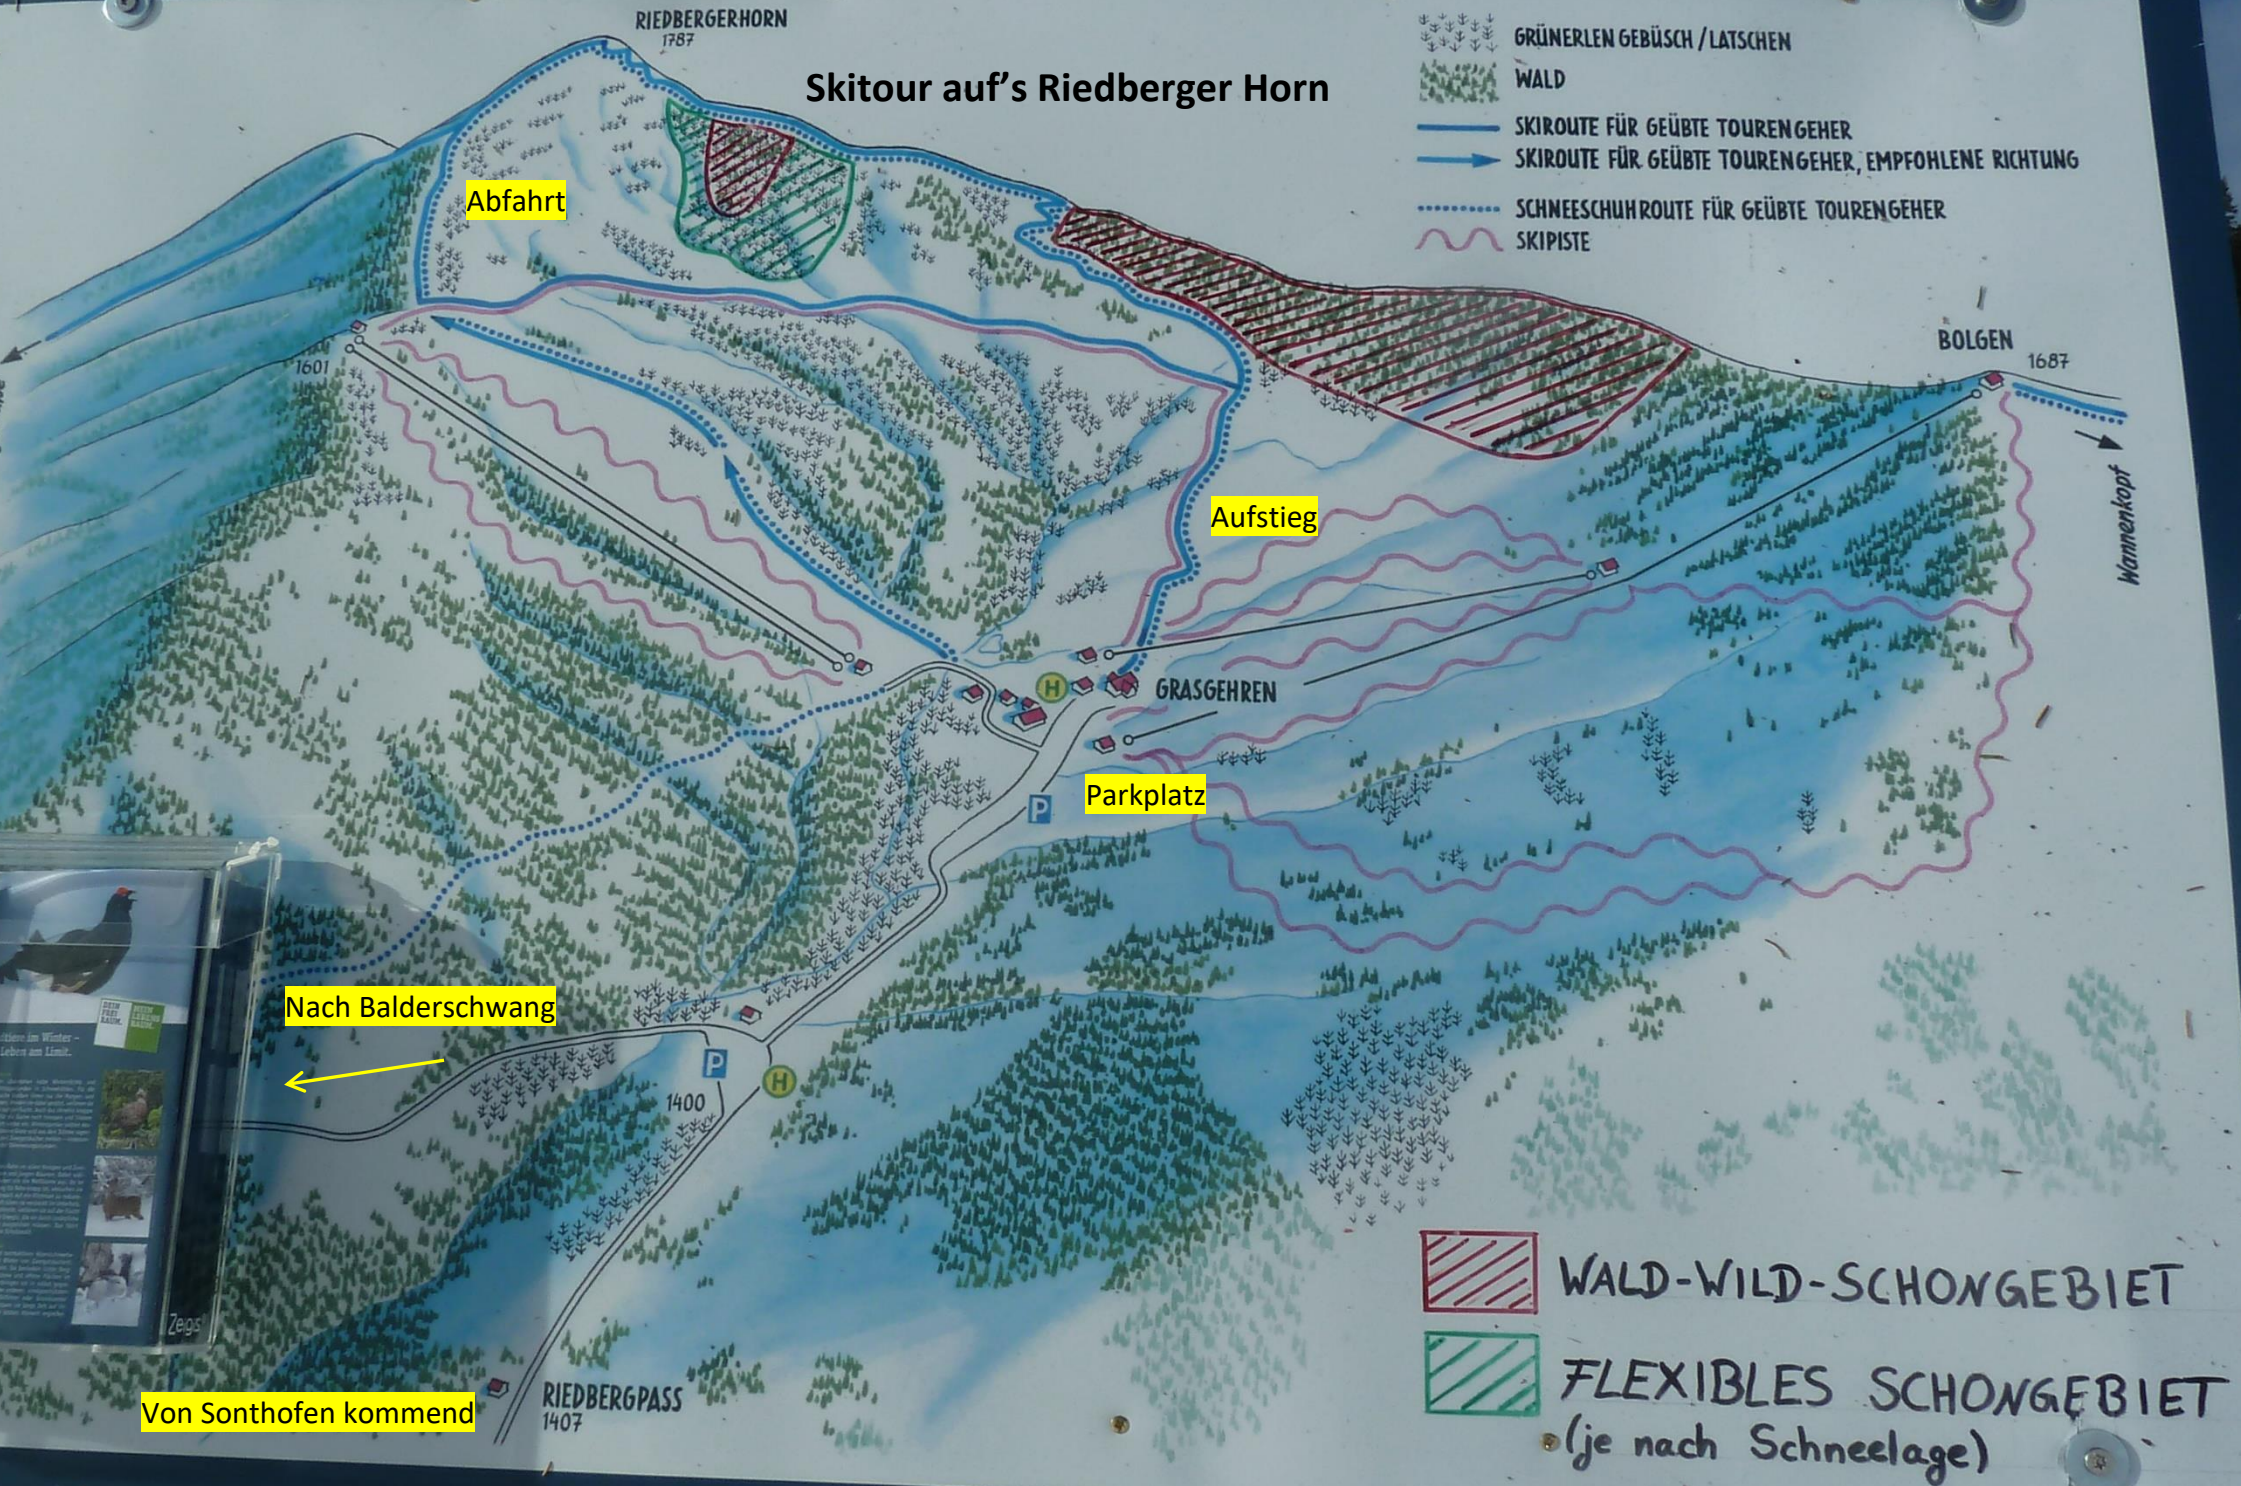

Skitour auf's Riedberger Horn

- GRÜNERLEN GEBÜSCH / LATSCHEN
- WALD
- SKIROUTE FÜR GEÜBTE TOURENGEHER
- SKIROUTE FÜR GEÜBTE TOURENGEHER, EMPFOHLENE RICHTUNG
- SCHNEESCHUHROUTE FÜR GEÜBTE TOURENGEHER
- SKIPISTE

- WALD-WILD-SCHONGEBIET
- FLEXIBLES SCHONGEBIET (je nach Schneelage)

Abfahrt

Aufstieg

Parkplatz

Nach Balderschwang

Von Sonthofen kommend

RIEDBERGERHORN
1787

BOLGEN
1687

GRASGEHREN

RIEDBERGPASS
1407

Wannenkopf