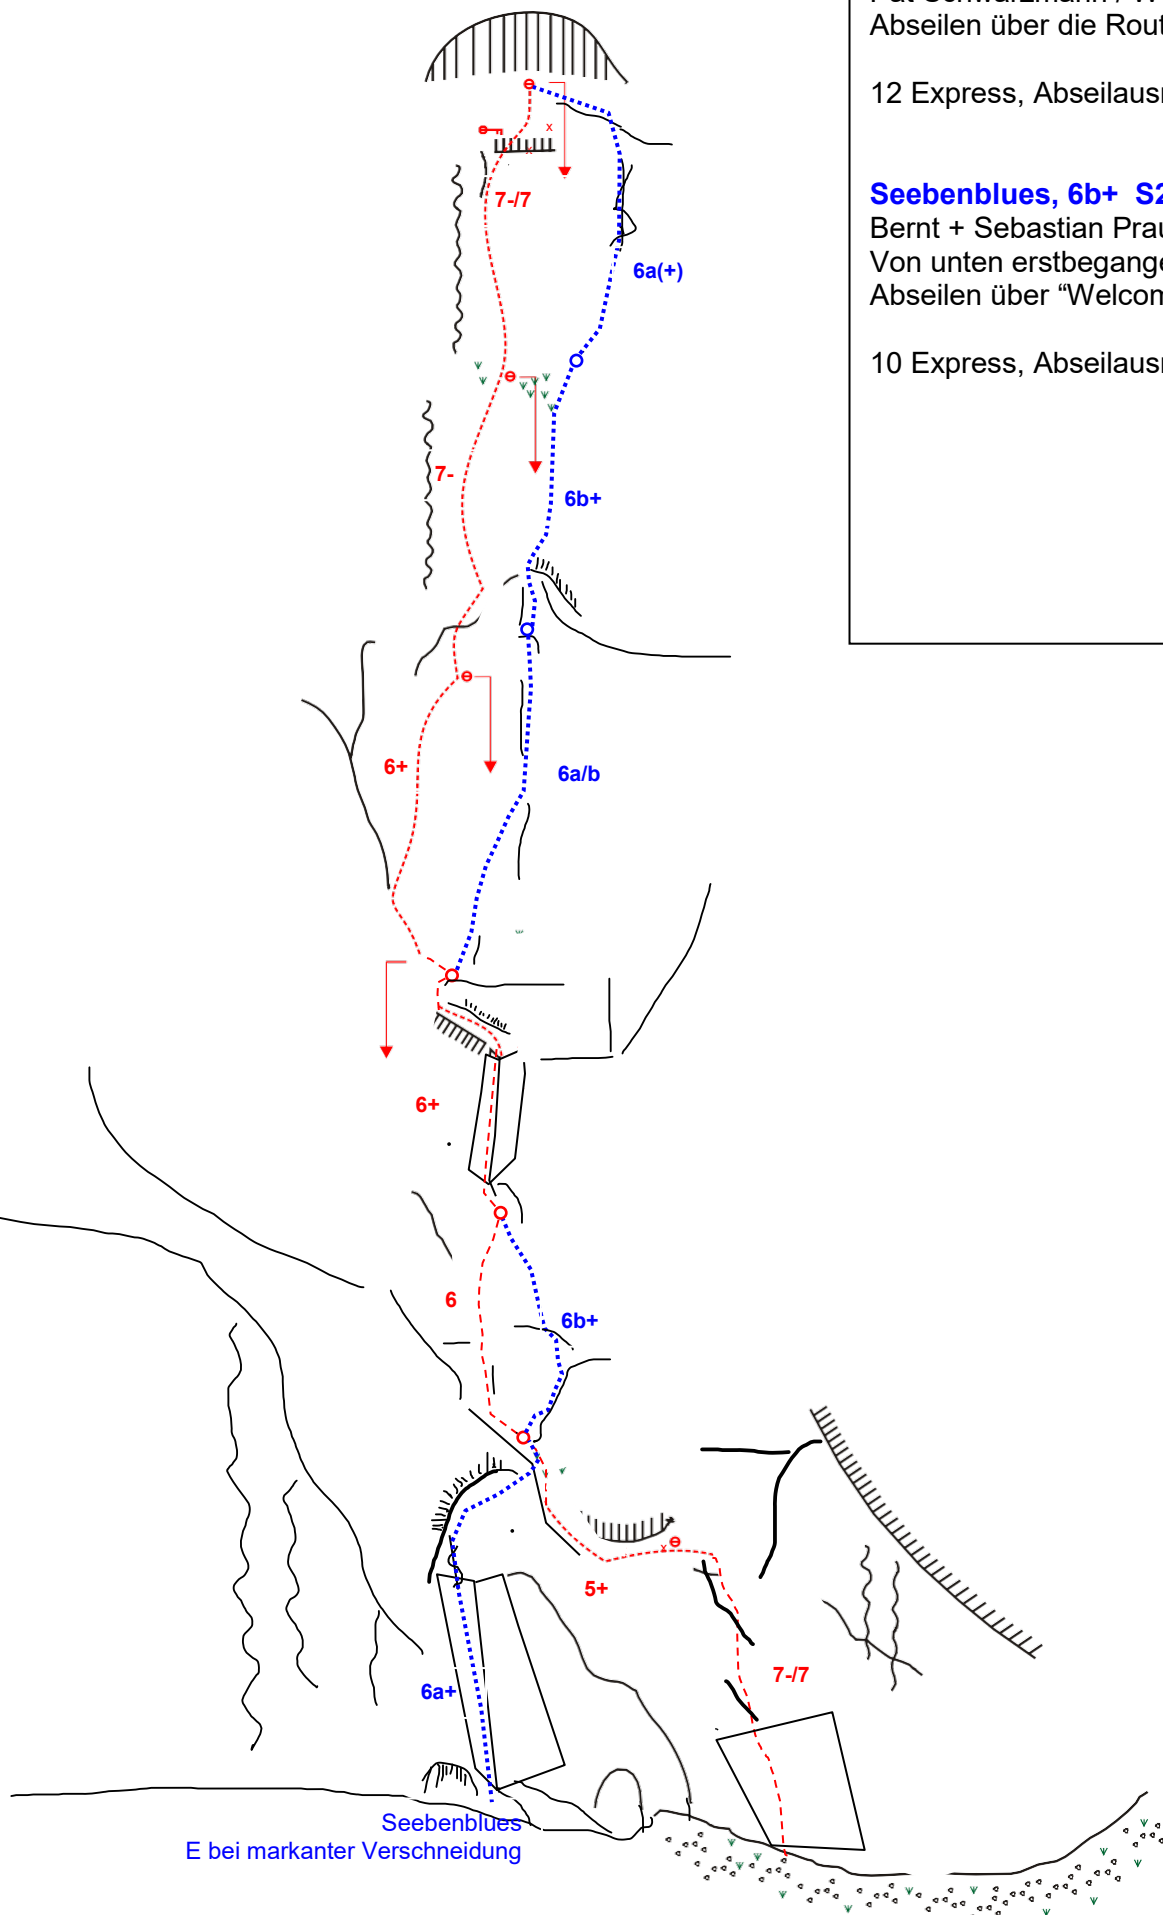

“Seebenwände”

Welcome to Ehrwald, 7-7, S1+

Pat Schwarzmann / Werner Strube
Abseilen über die Route

12 Express, Abseilausrüstung

Seebenblues, 6b+ S2

Bernt + Sebastian Prause
Von unten erstbegangen.
Abseilen über “Welcome..”

10 Express, Abseilausrüstung

Seebenblues
E bei markanter Verschneidung