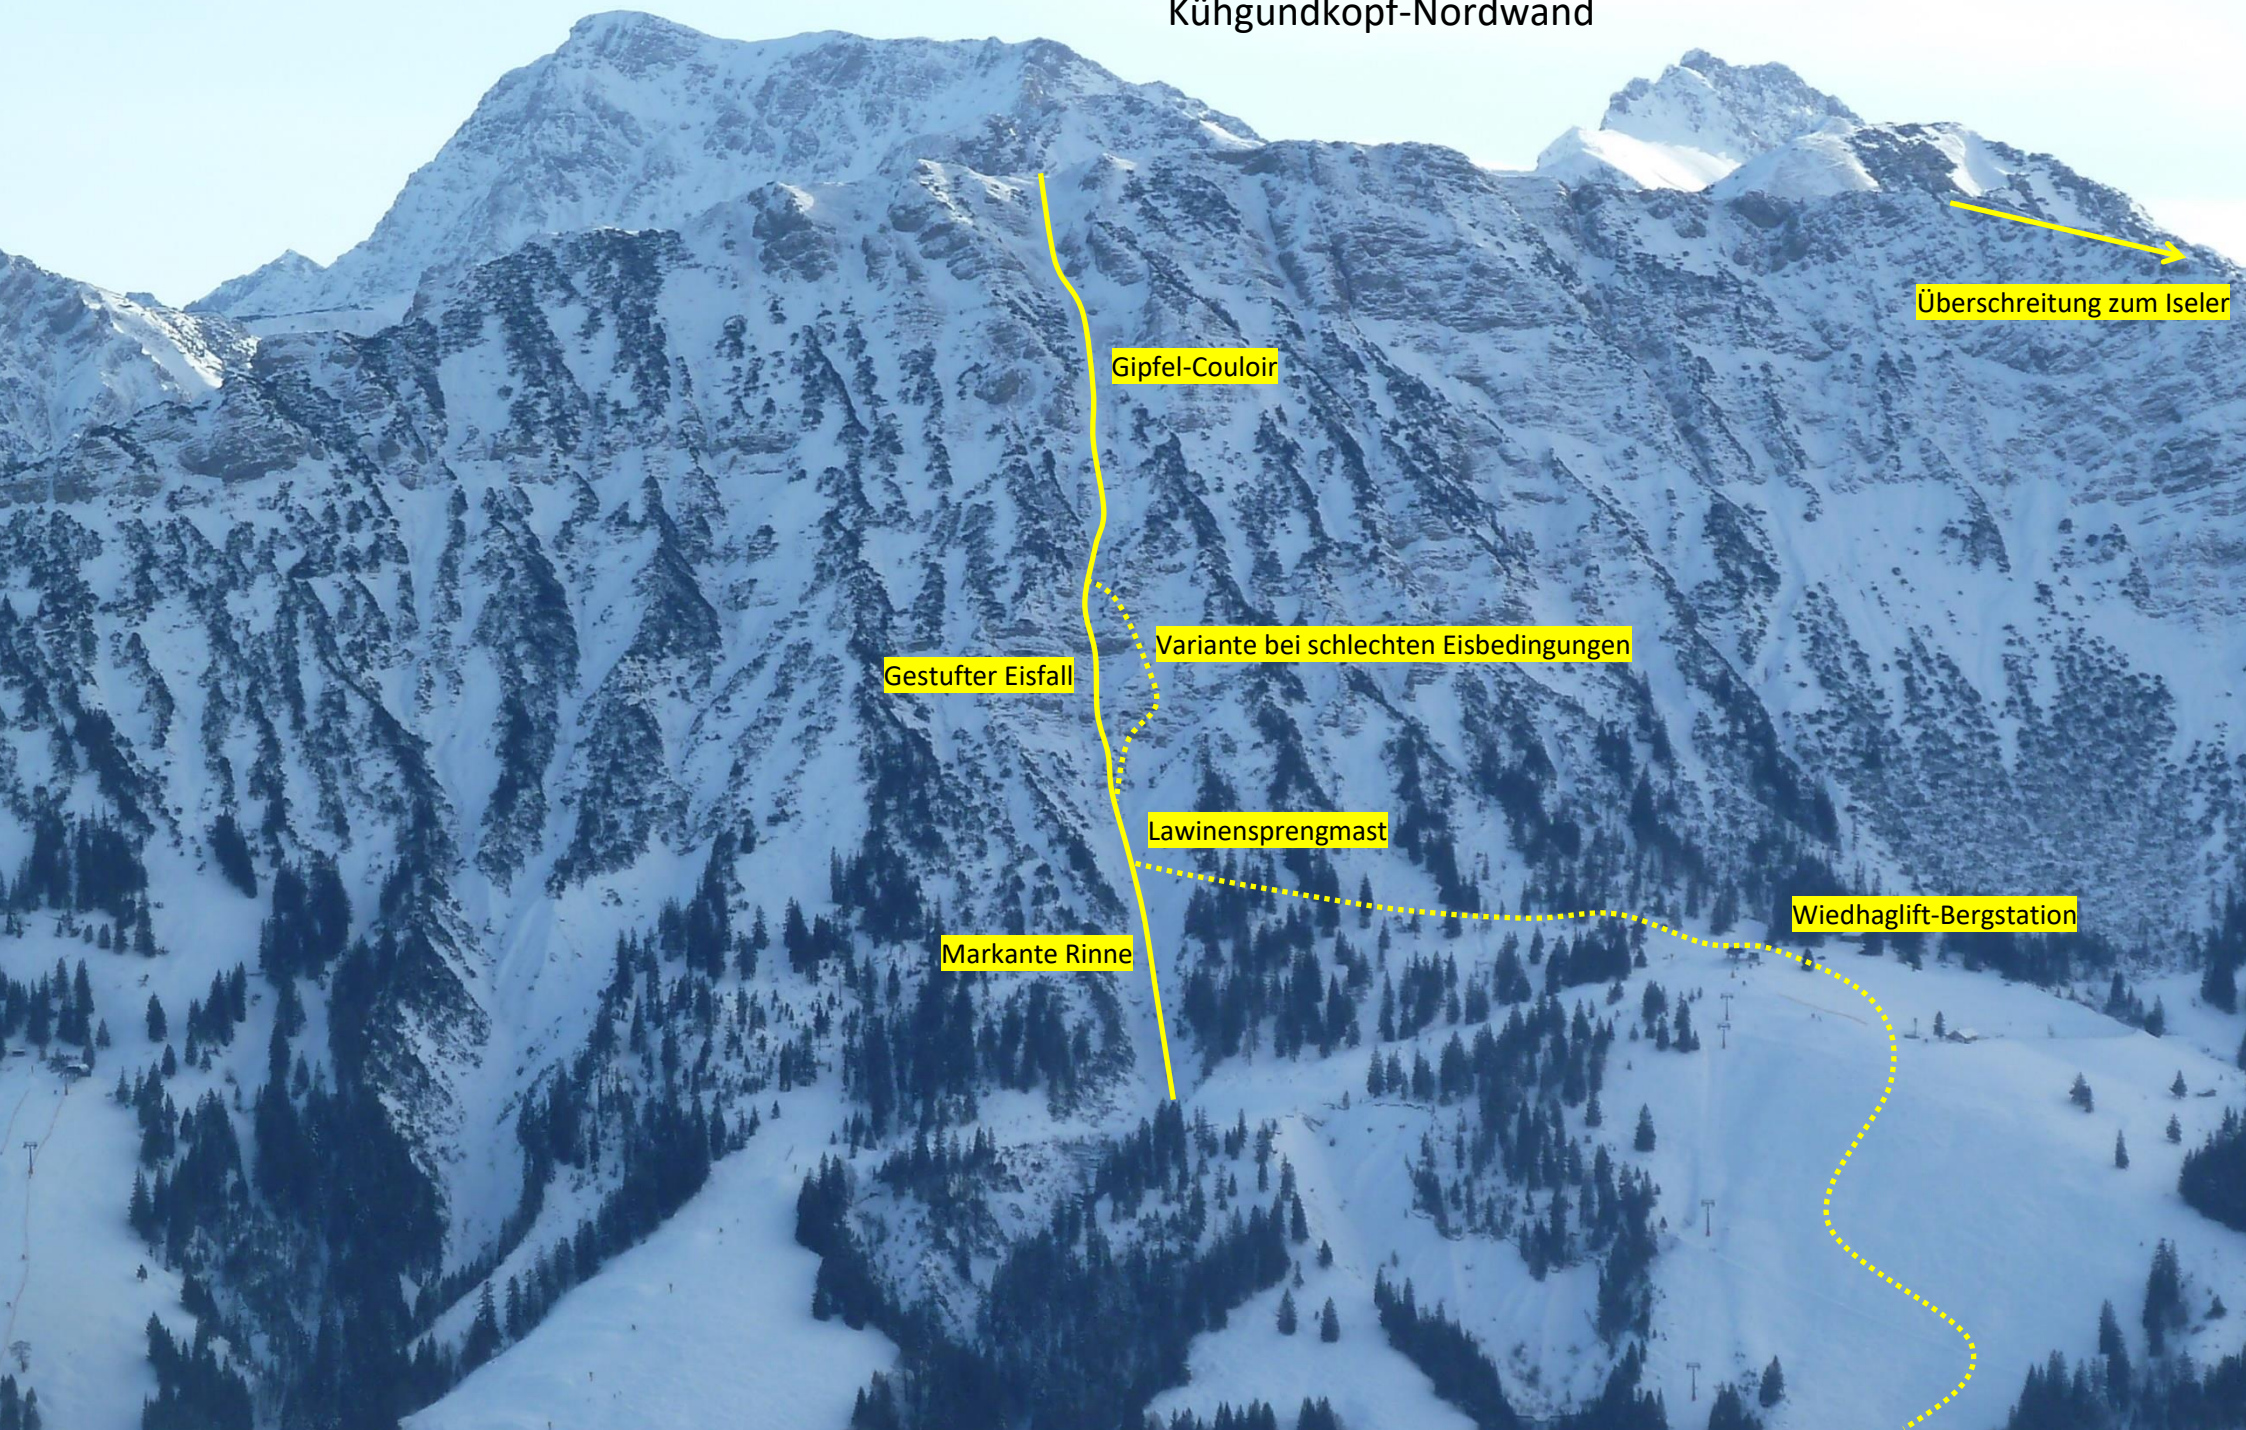

Gaishorn (2247)

Grenzgänger
Kühgundkopf-Nordwand

Überschreitung zum Iseler

Gipfel-Couloir

Variante bei schlechten Eisbedingungen

Gestuffer Eisfall

Lawinensprengmast

Markante Rinne

Wiedhagliff-Bergstation