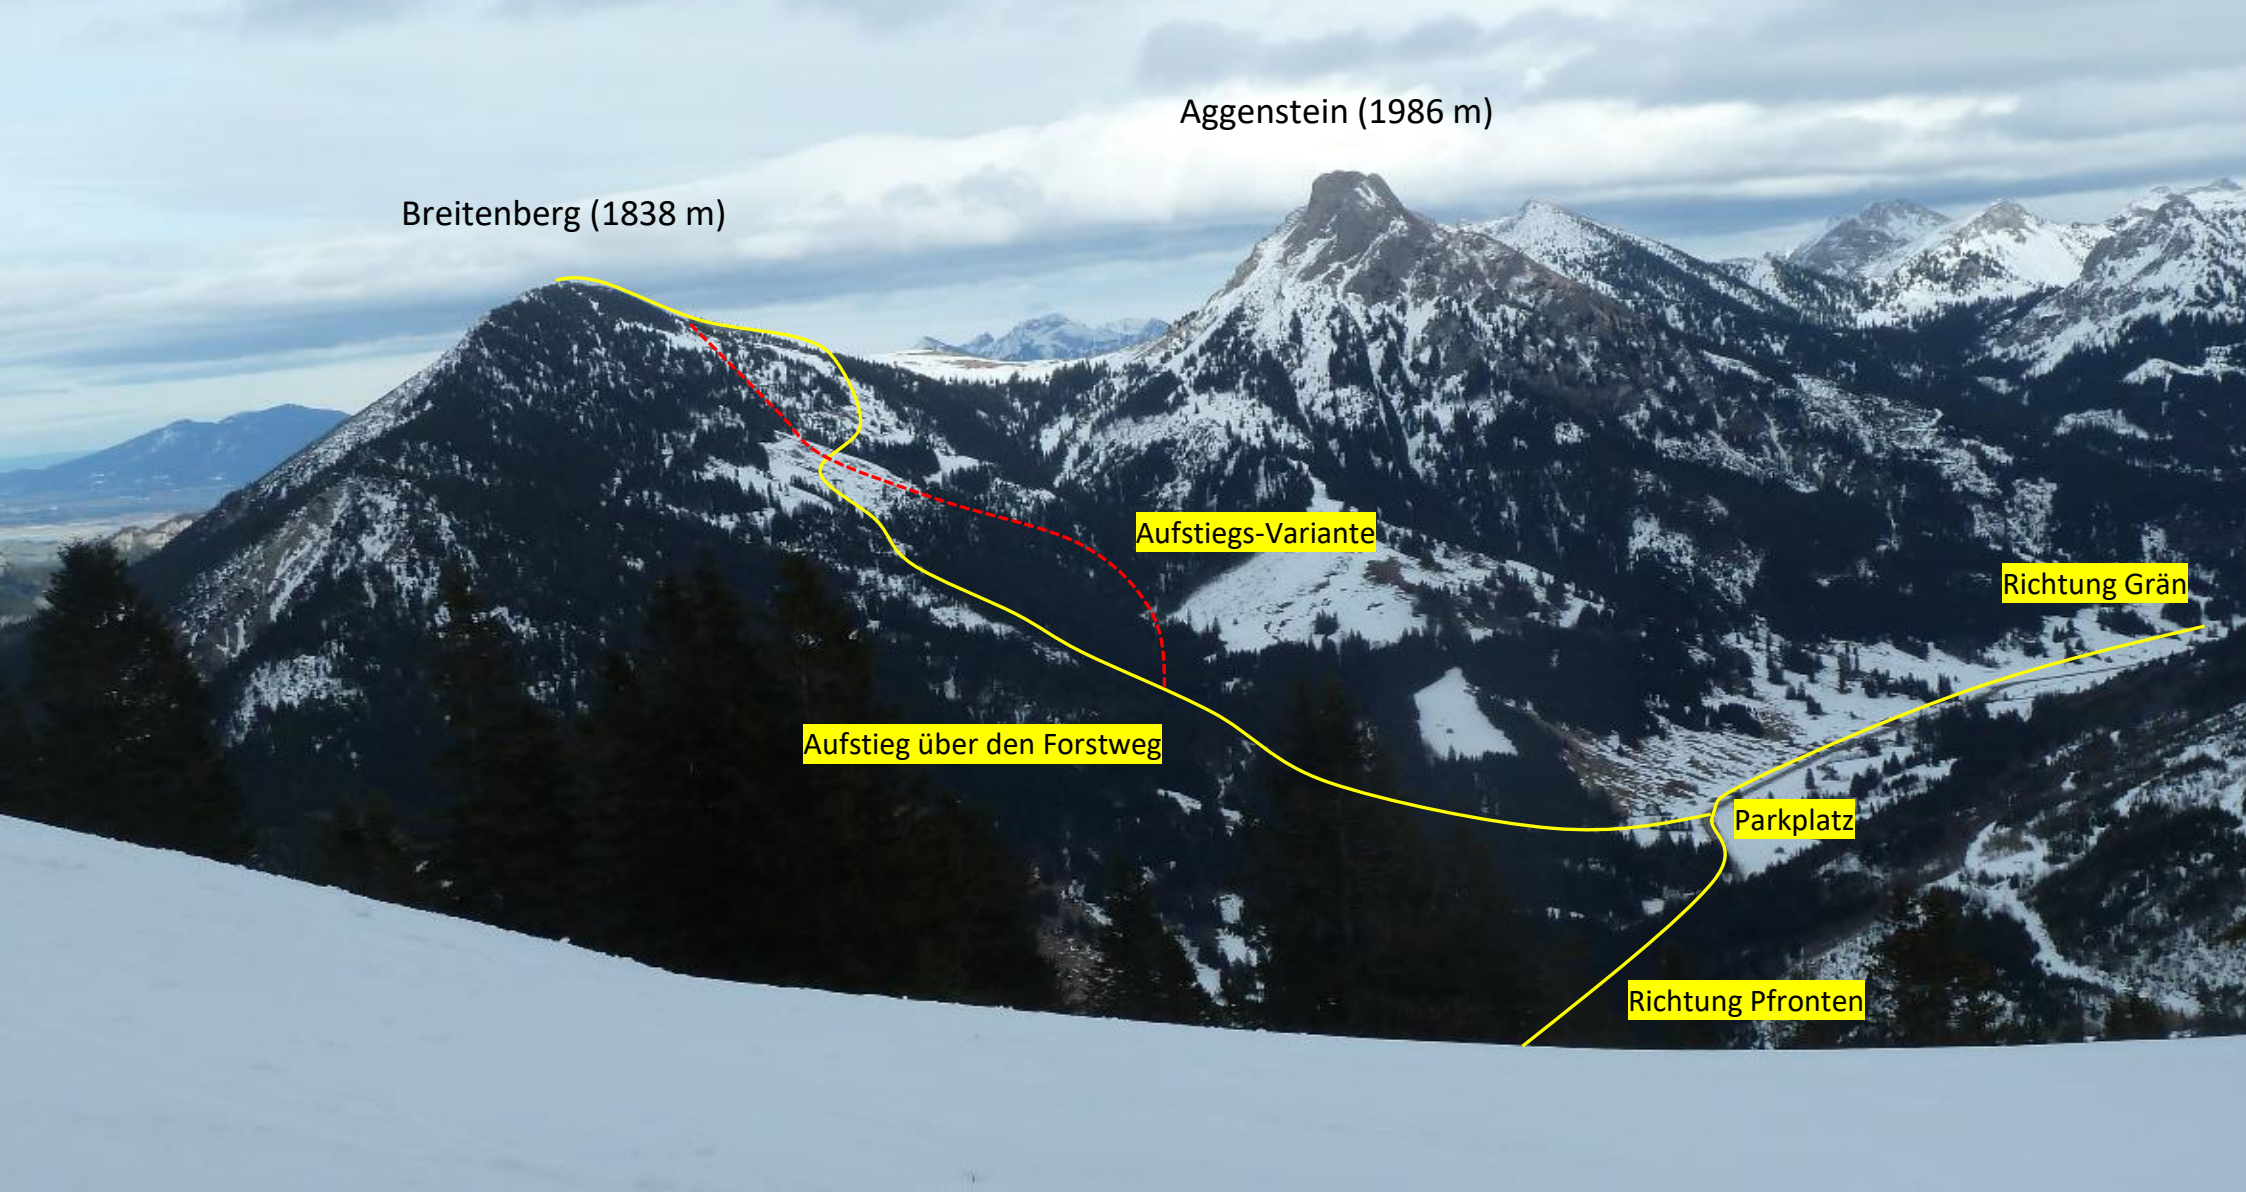

# Skitour auf den Breitenberg

Aggenstein (1986 m)

Breitenberg (1838 m)

Aufstiegs-Variante

Richtung Grän

Aufstieg über den Forstweg

Parkplatz

Richtung Pfronten

Blickrichtung vom Schönkahler