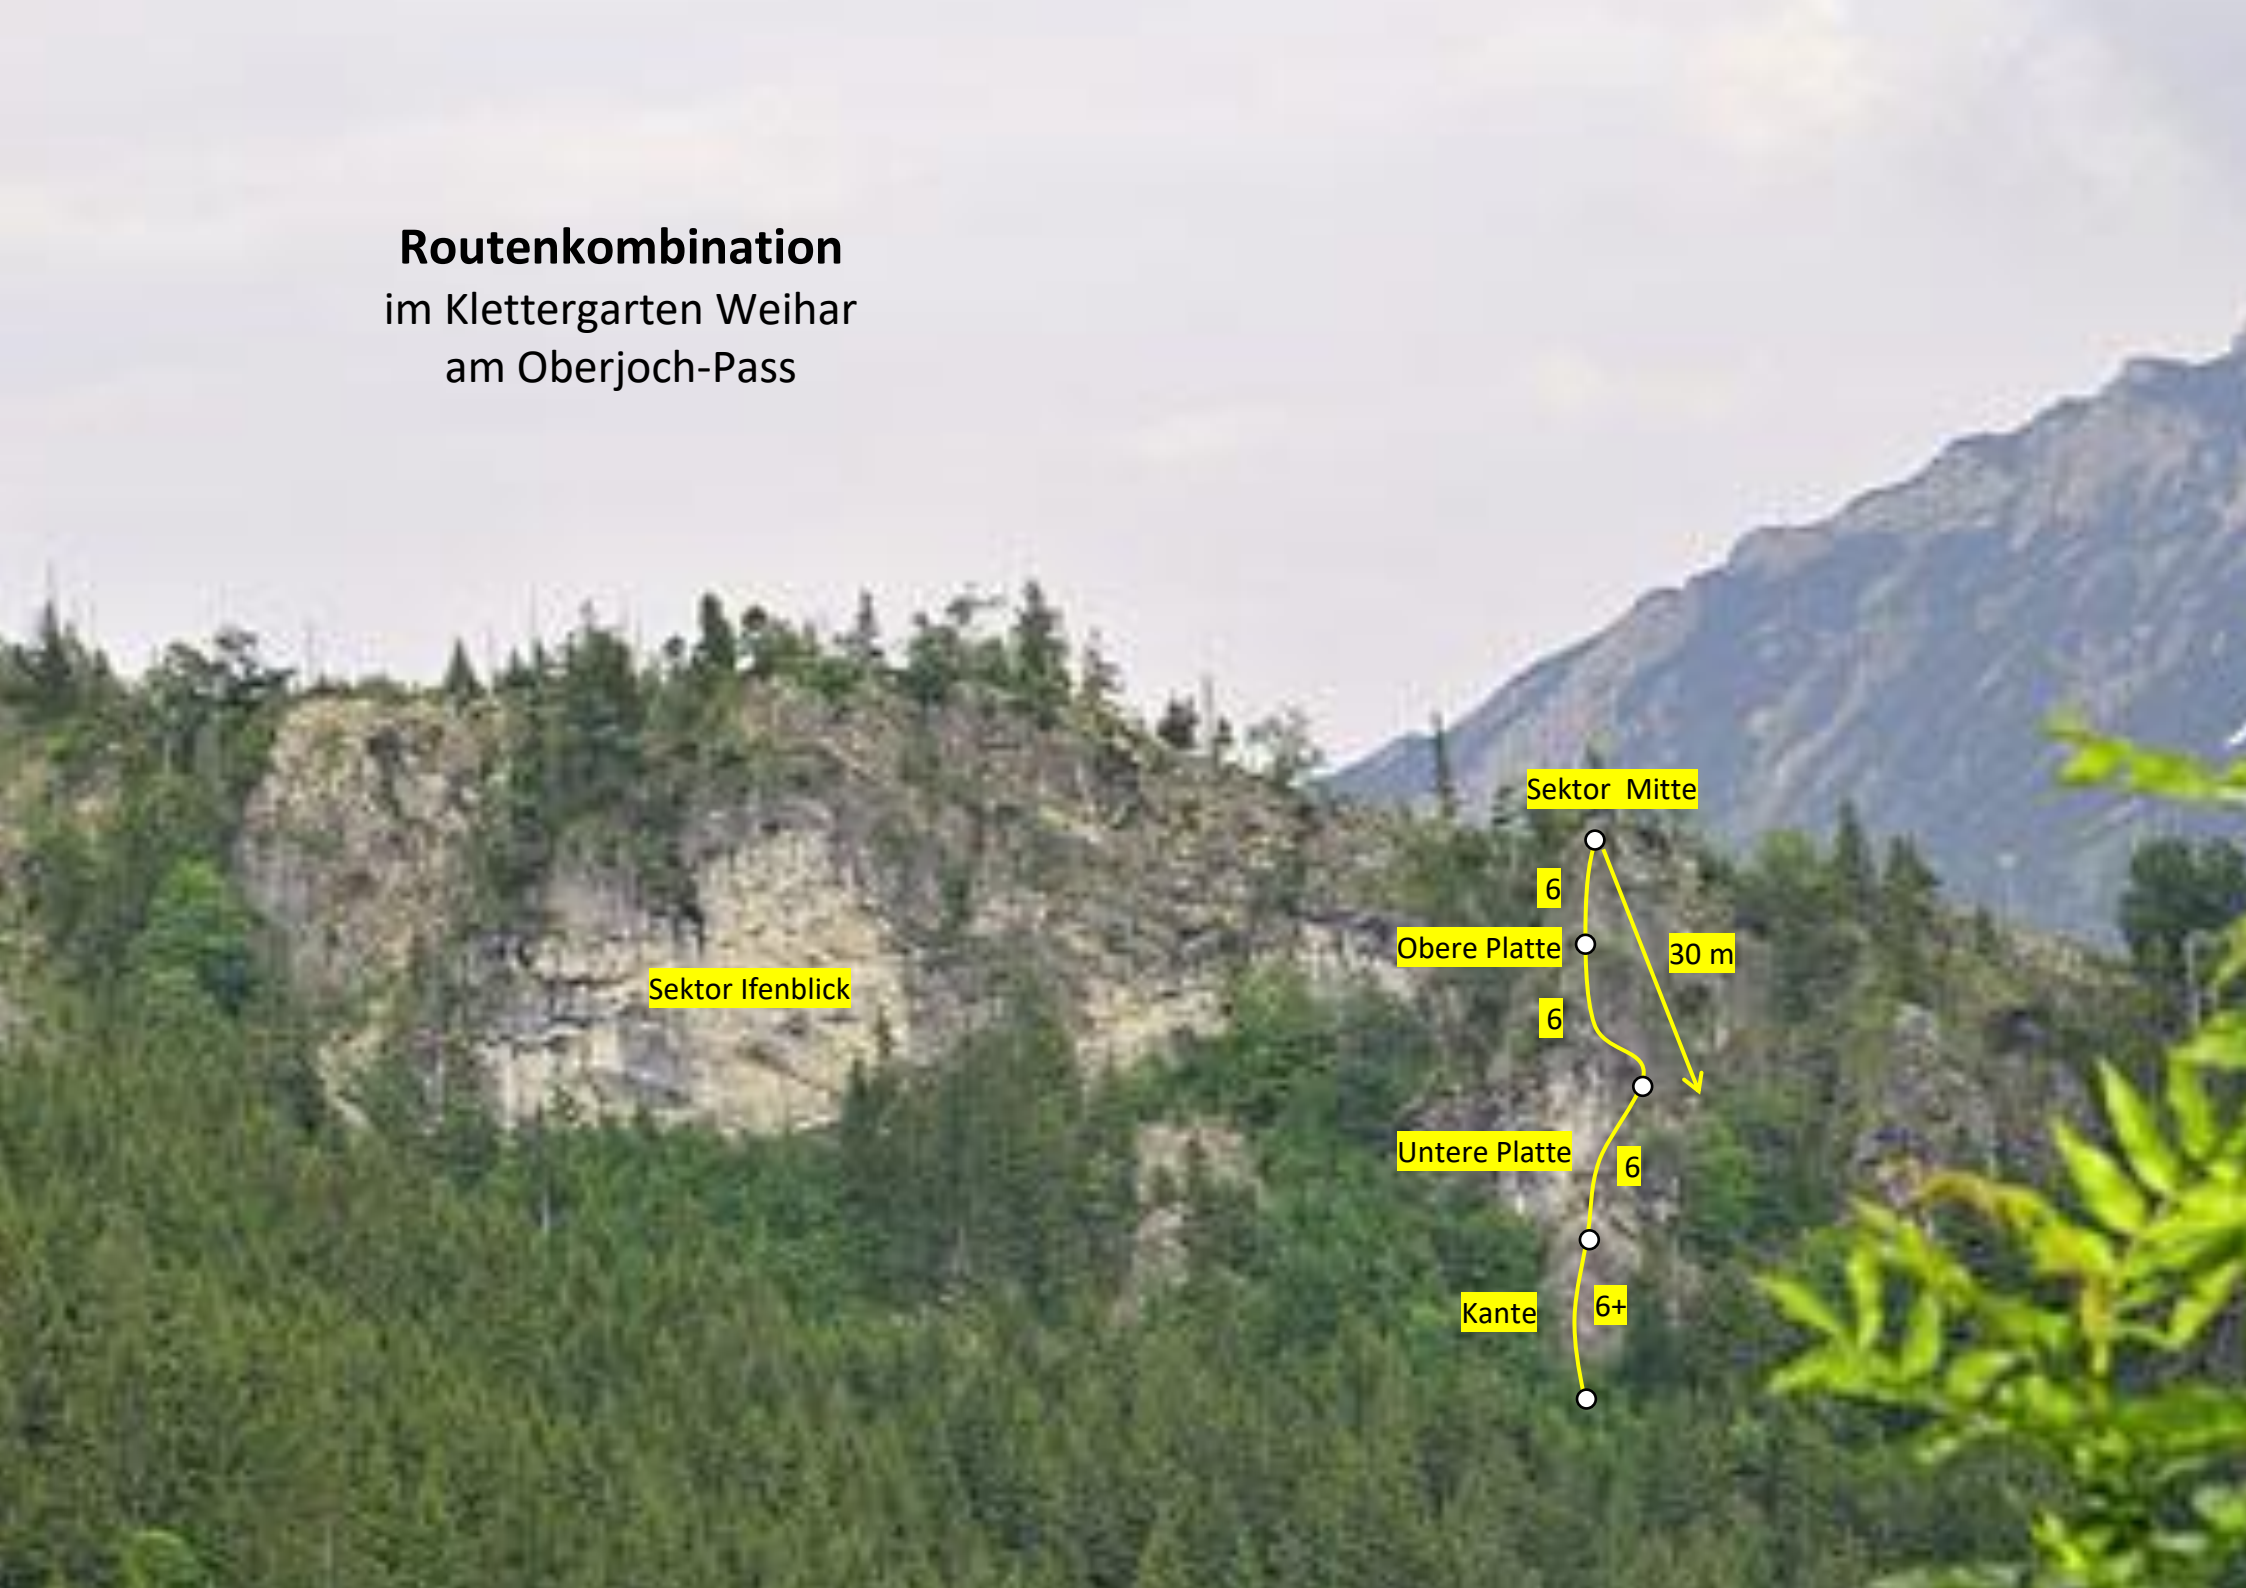

Routenkombination im Klettergarten Weihar am Oberjoch-Pass

Sektor Ifenblick

Sektor Mitte

6

Obere Platte

30 m

6

Untere Platte

6

Kante

6+