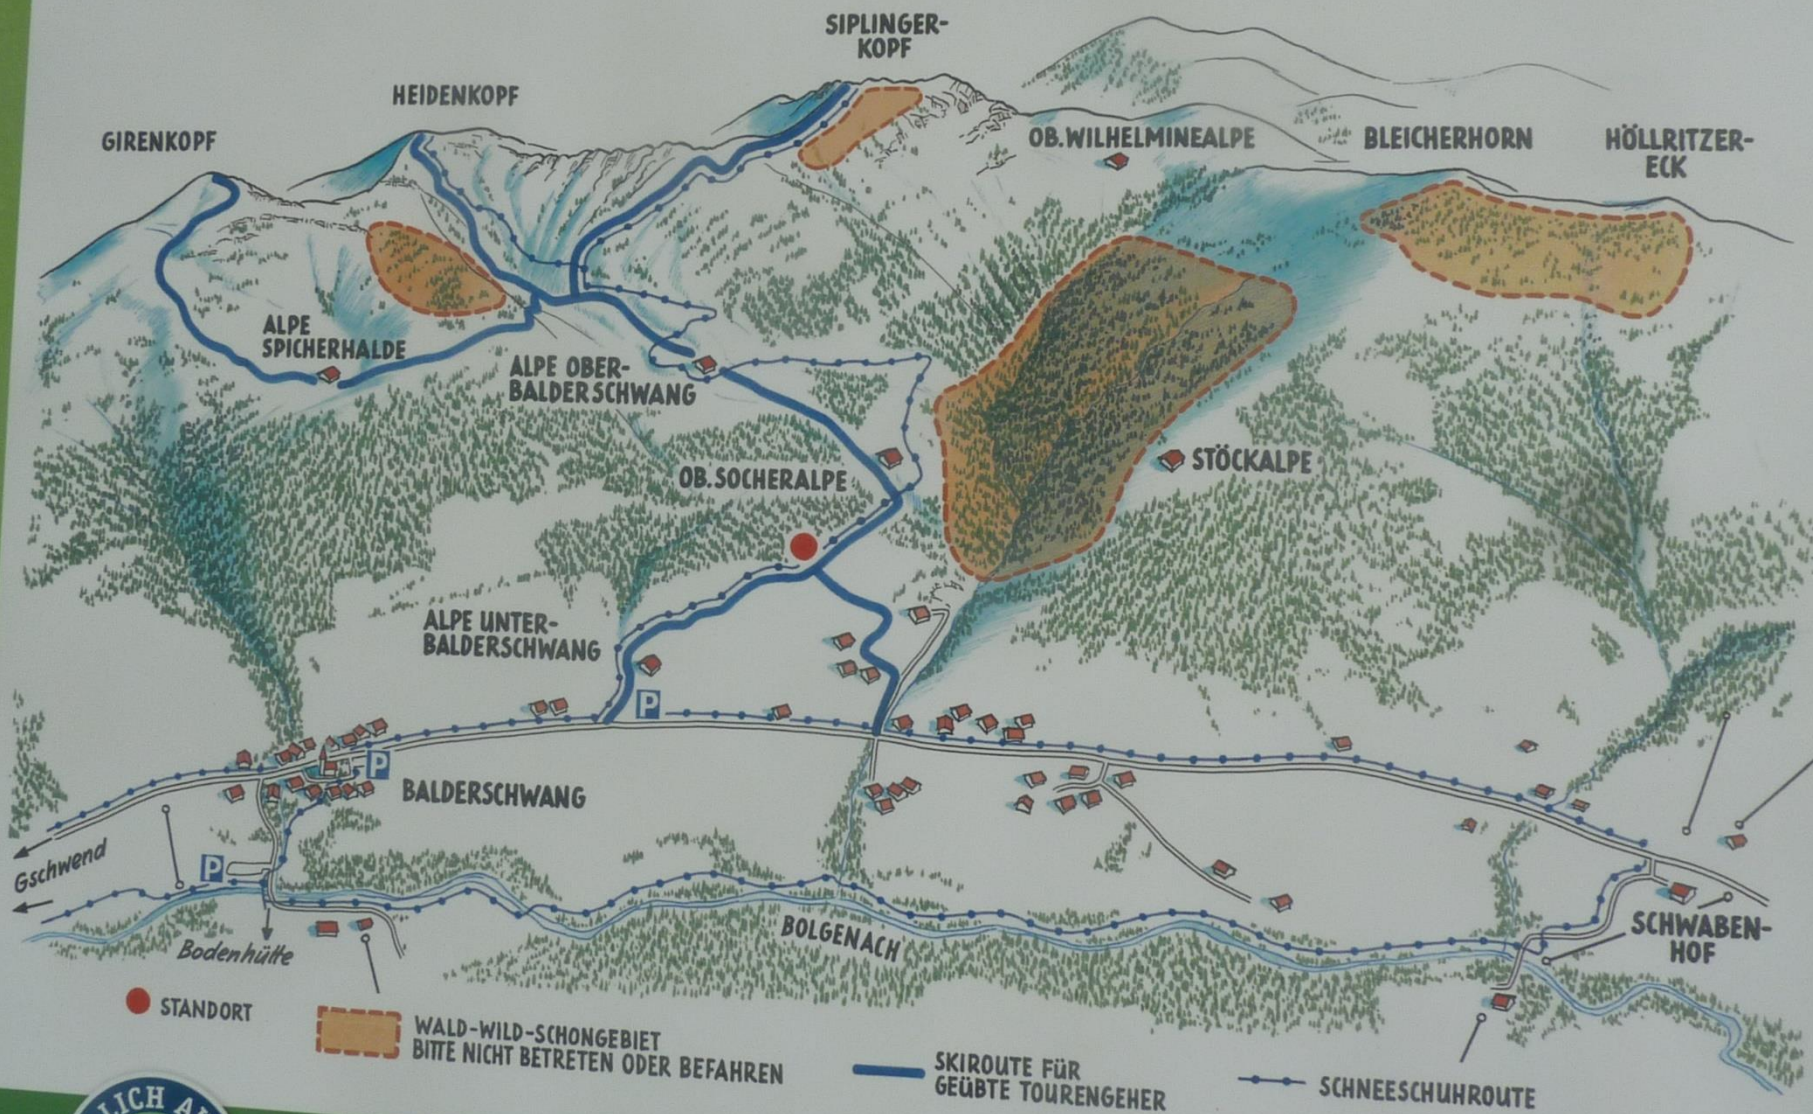

WILLKOMMEN IM NATURPARK NAGELFLUHKETTE

Rund um Balderschwang

Die DAV-Kampagne „Natürlich auf Tour“ vermittelt die Ergebnisse des DAV-Projektes „Skibergsteigen umweltfreundlich“ und der Untersuchung „Wildtiere und Skilauf im Gebirge“ des Bayerischen Staatsministeriums für Umwelt- und Verbraucherschutz (StMUV) und des Bayerischen Staatsamtes für Umwelt und Verbraucherschutz (StMUV).

gehen in den bayerischen Alpen ein. Eingebunden sind die zuständigen DAV- und ÖAV-Sektionen, lokale und regionale Behörden, Europäische Grundeinstellung.

Tourengebiete zwischen

S
em
Pfla
Sie sic

Di
bes
de

Sie b
alpin