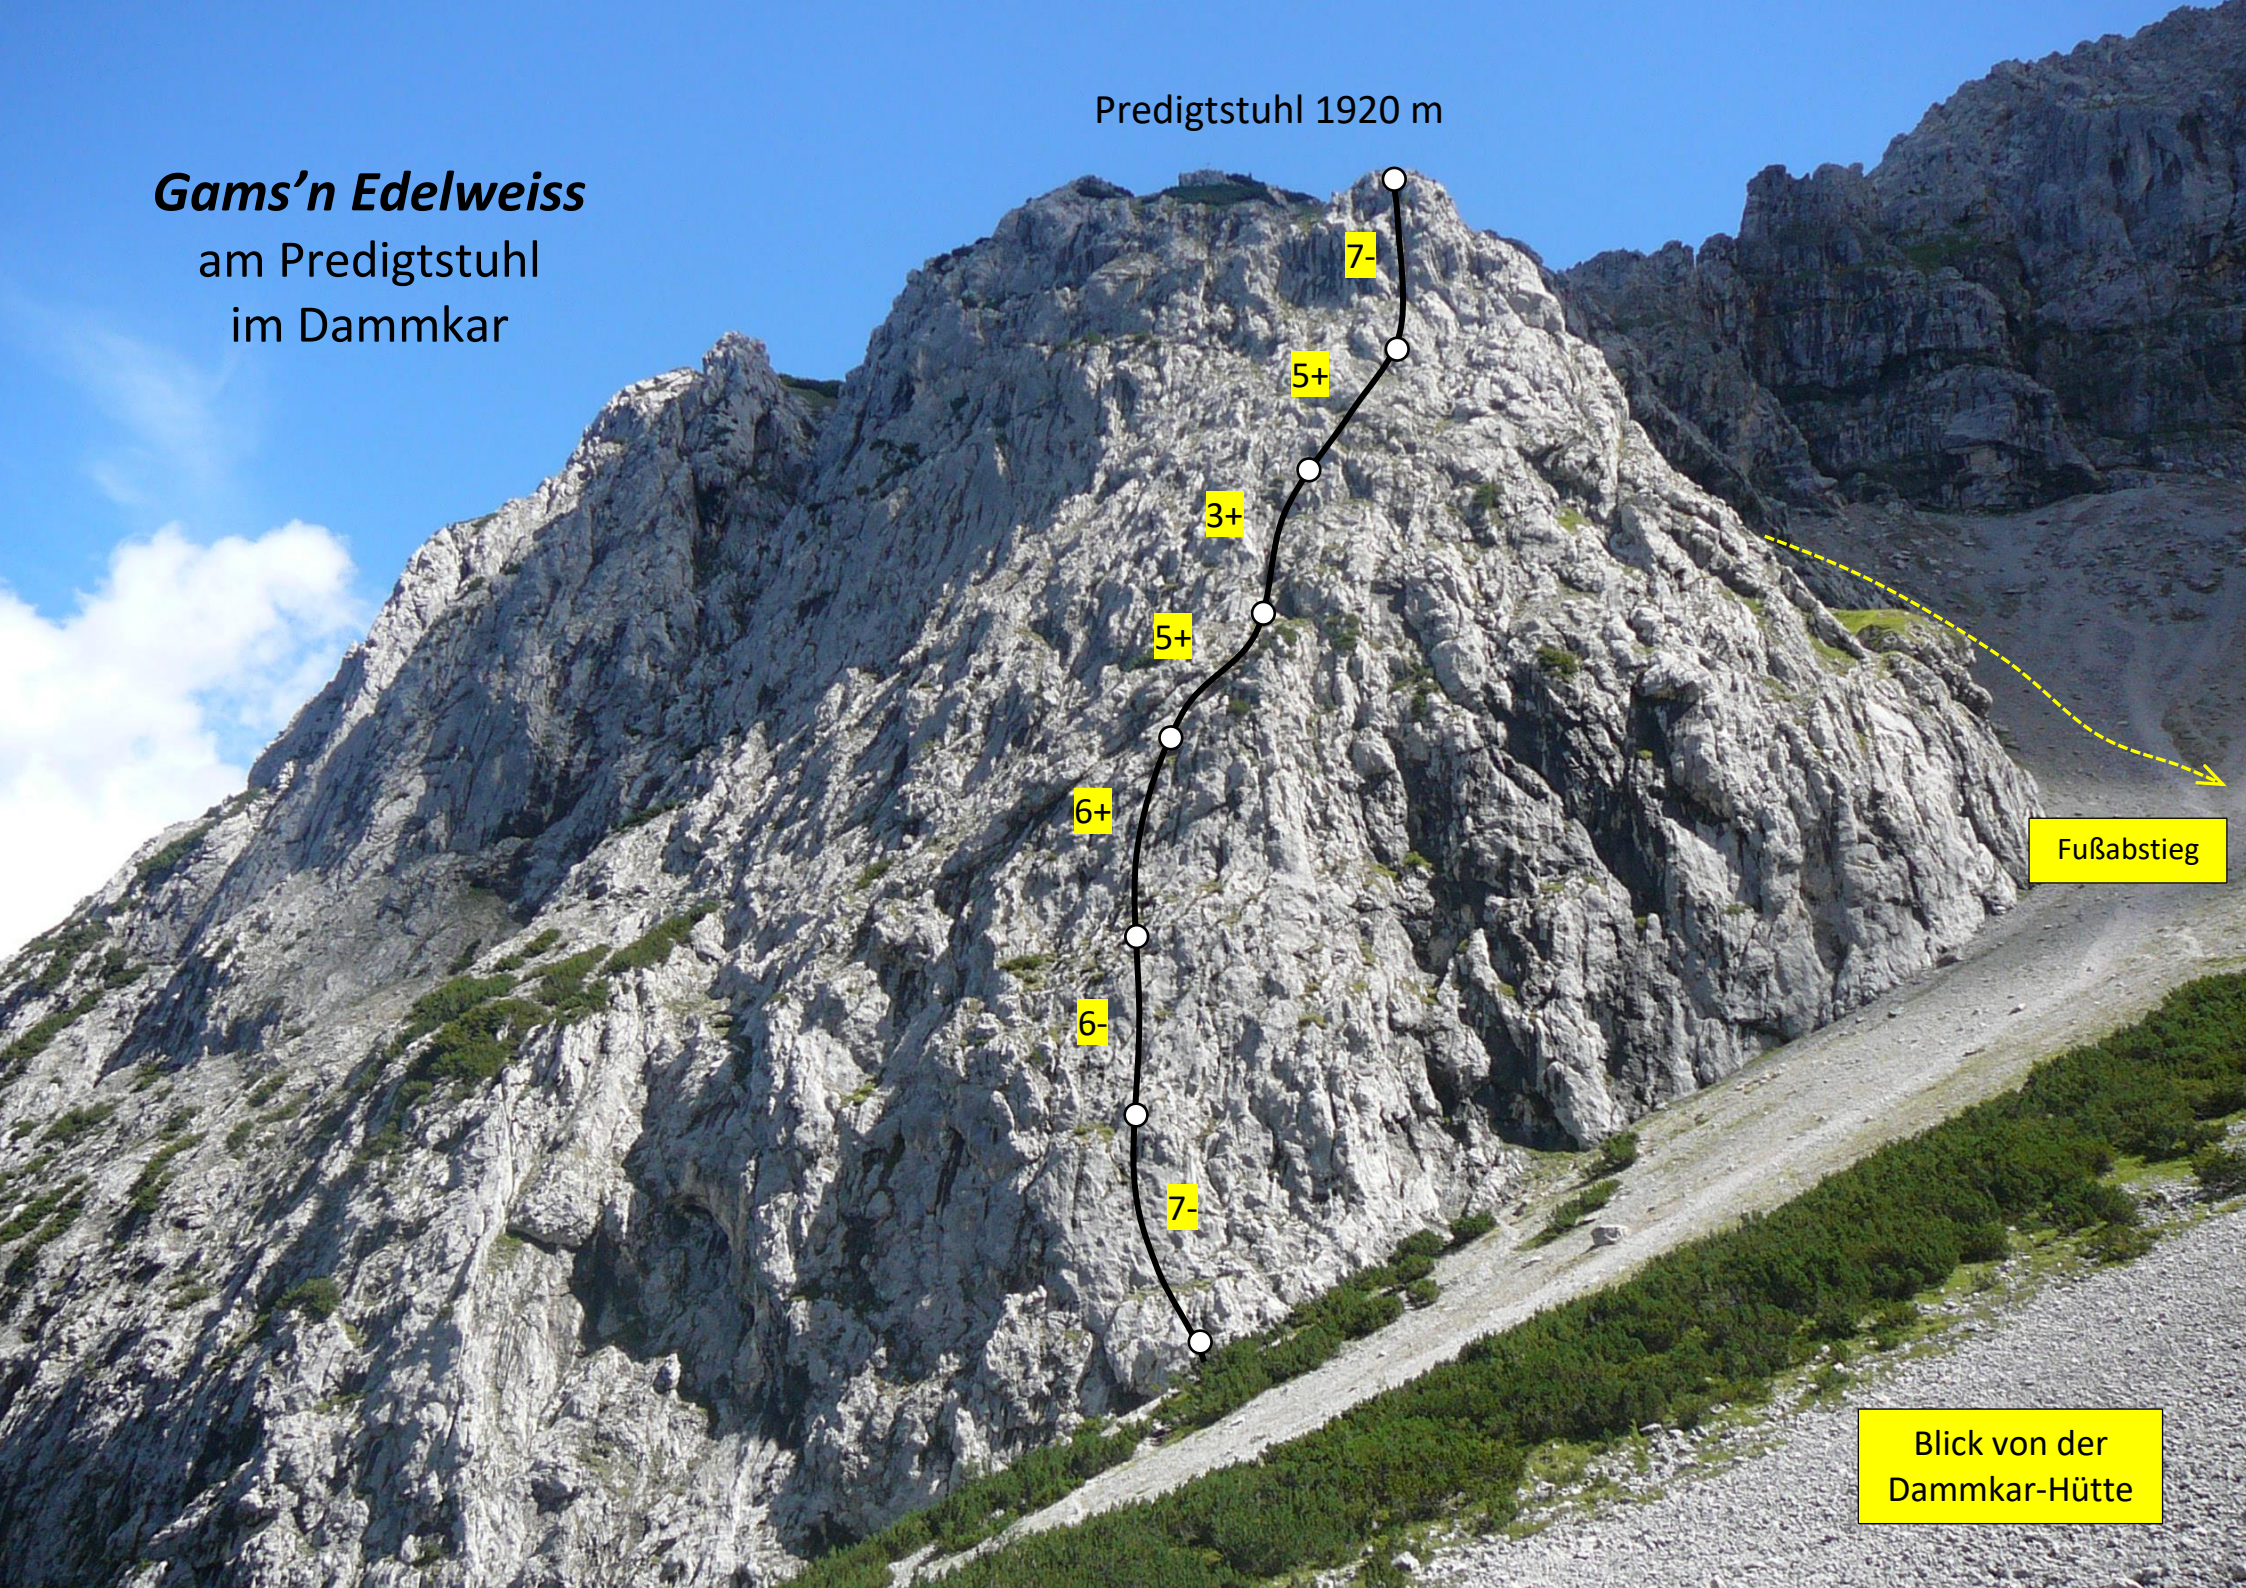

Gams'n Edelweiss
am Predigtstuhl
im Dammkar

Predigtstuhl 1920 m

6+

6-

7-

5+

3+

5+

7-

Fußabstieg

Blick von der
Dammkar-Hütte