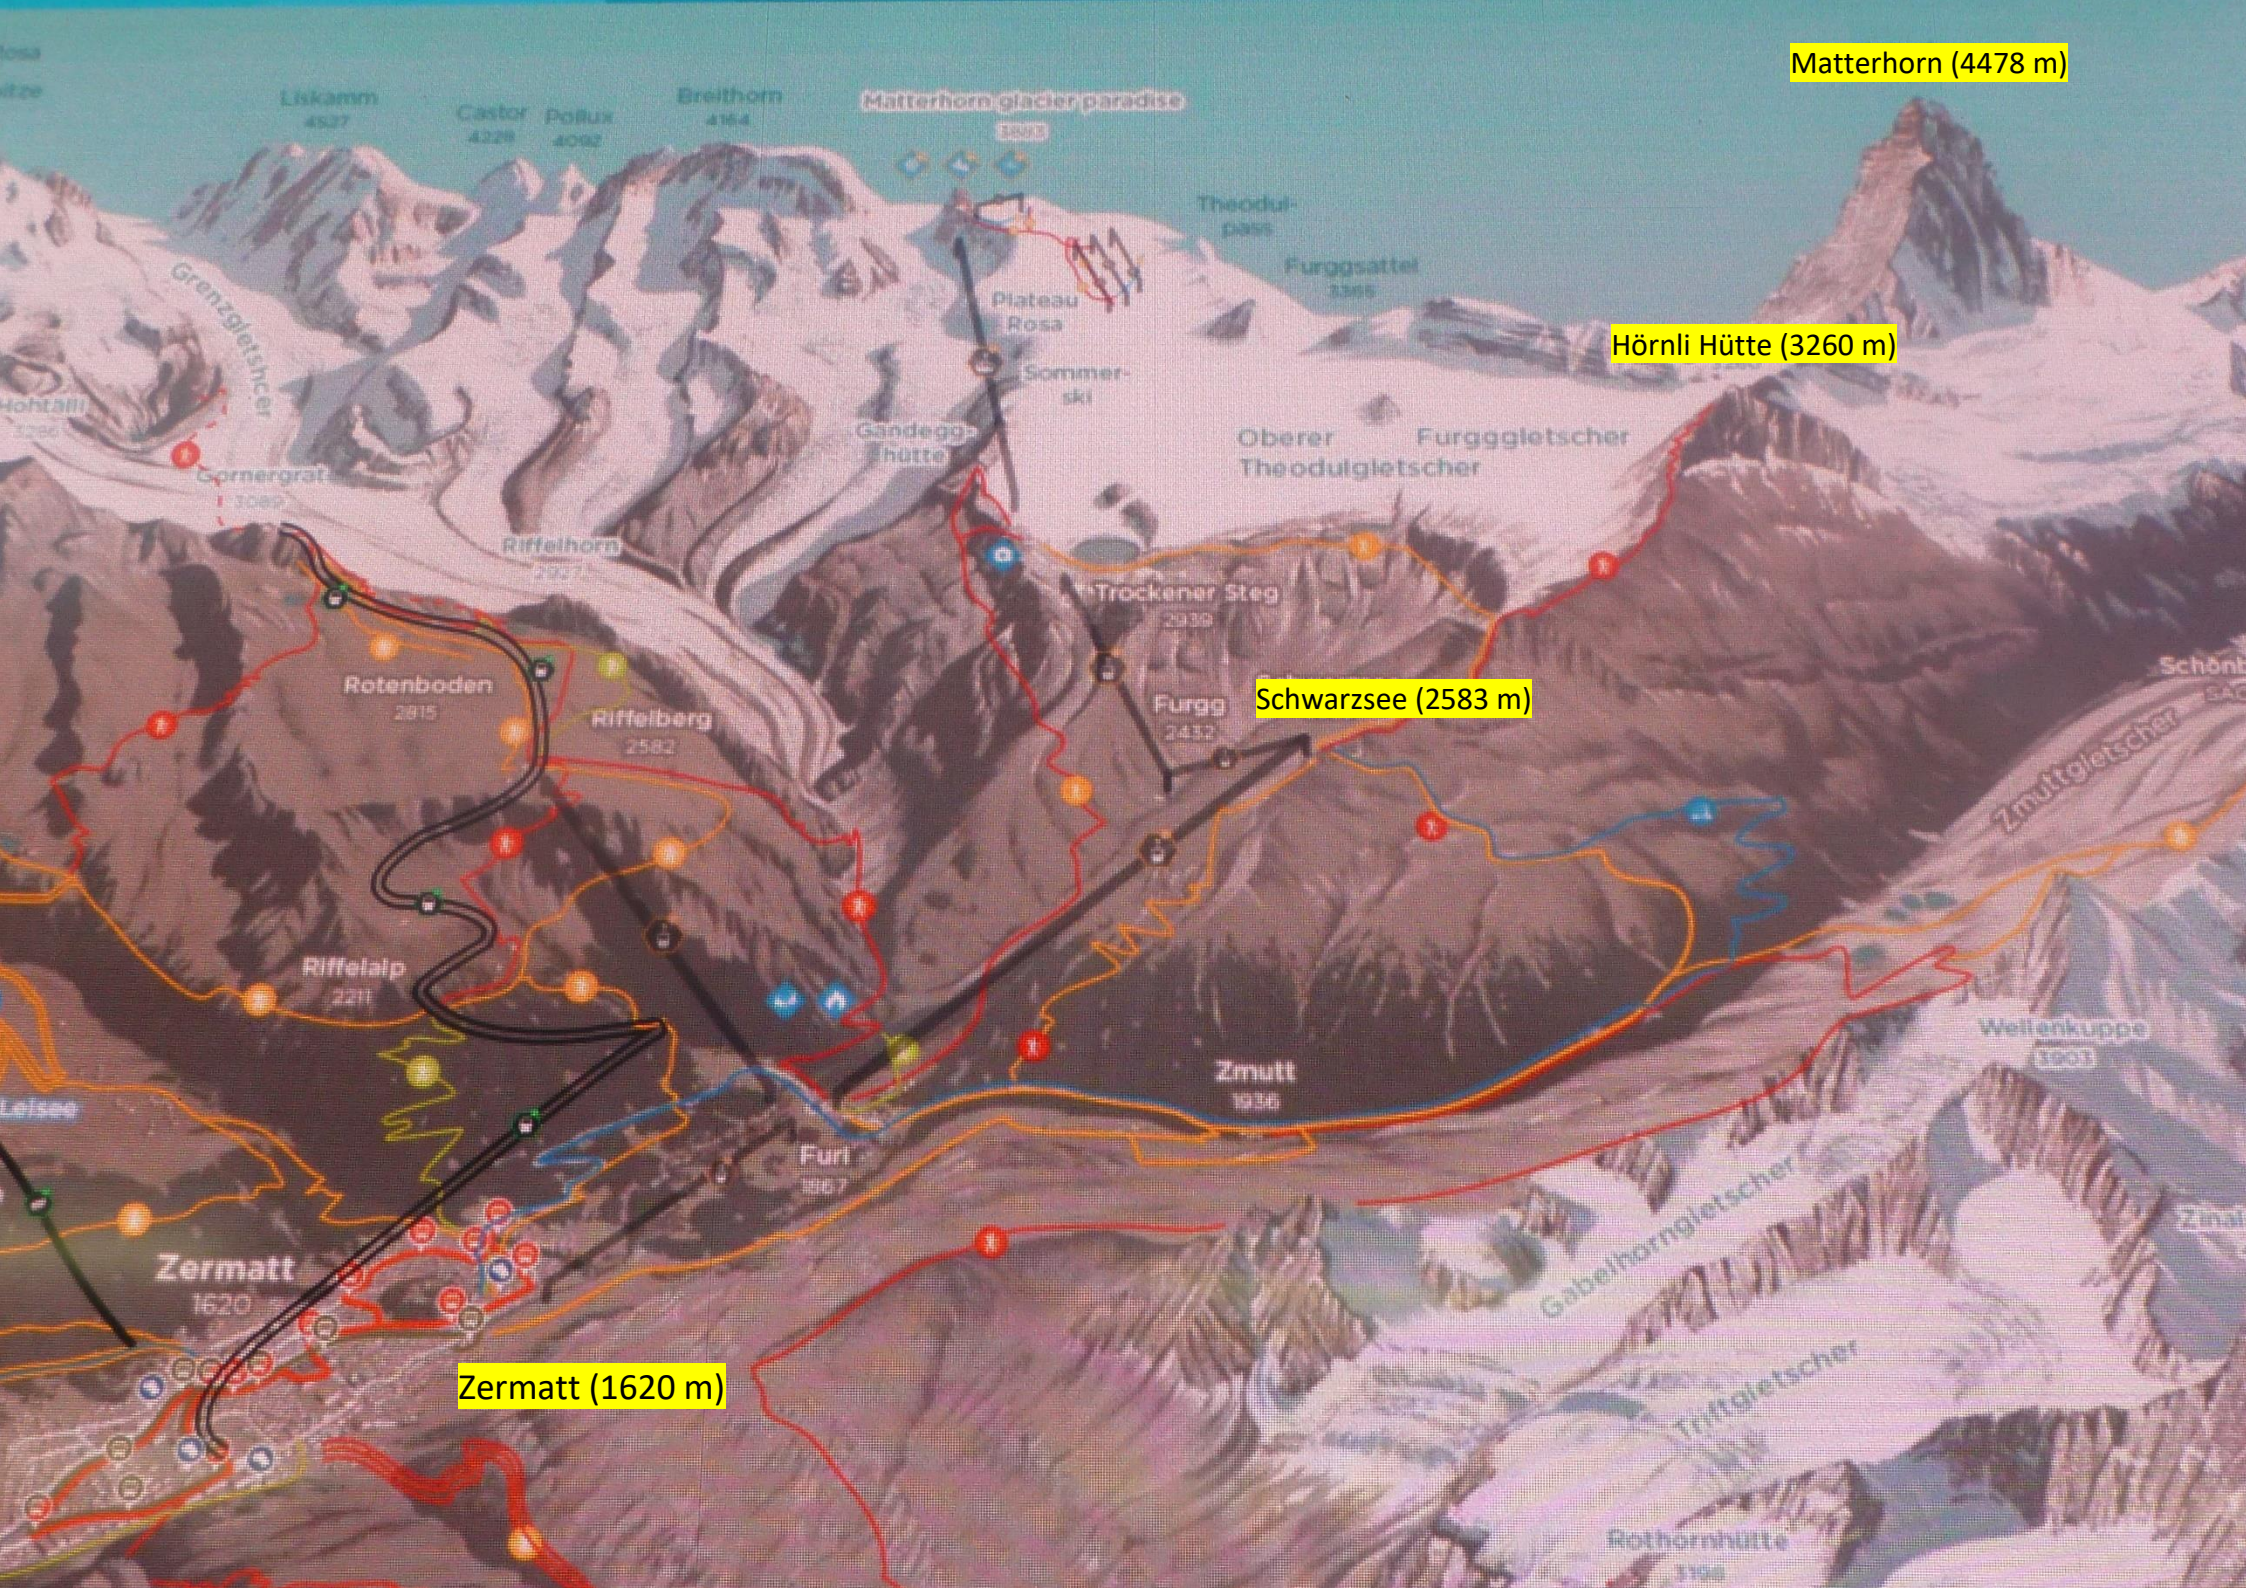

Matterhorn (4478 m)

Hörnli Hütte (3260 m)

Schwarzsee (2583 m)

Zermatt (1620 m)

Liskamm 4537

Castor 4328
Pollux 4092

Breithorn 4164

Matterhorn glacier paradise 3893

Theodulpass

Furggsattel 2365

Plateau Rosa
Sommer-ski

Gandeggshütte

Oberer Furgggletscher
Theodulgletscher

Grenzgletscher
Hofmattli 3266
Comergrat 3069

Riffelhorn 2907

Trockener Steg 2939

Furgg 2432

Rotenboden 2815

Riffelberg 2582

Riffelalp 2211

Zmutt 1936

Furi 1867

Wellenkuppe 3903

Zermatt 1620

Gabelhorngletscher
Triftgletscher

Rothornhütte 1106