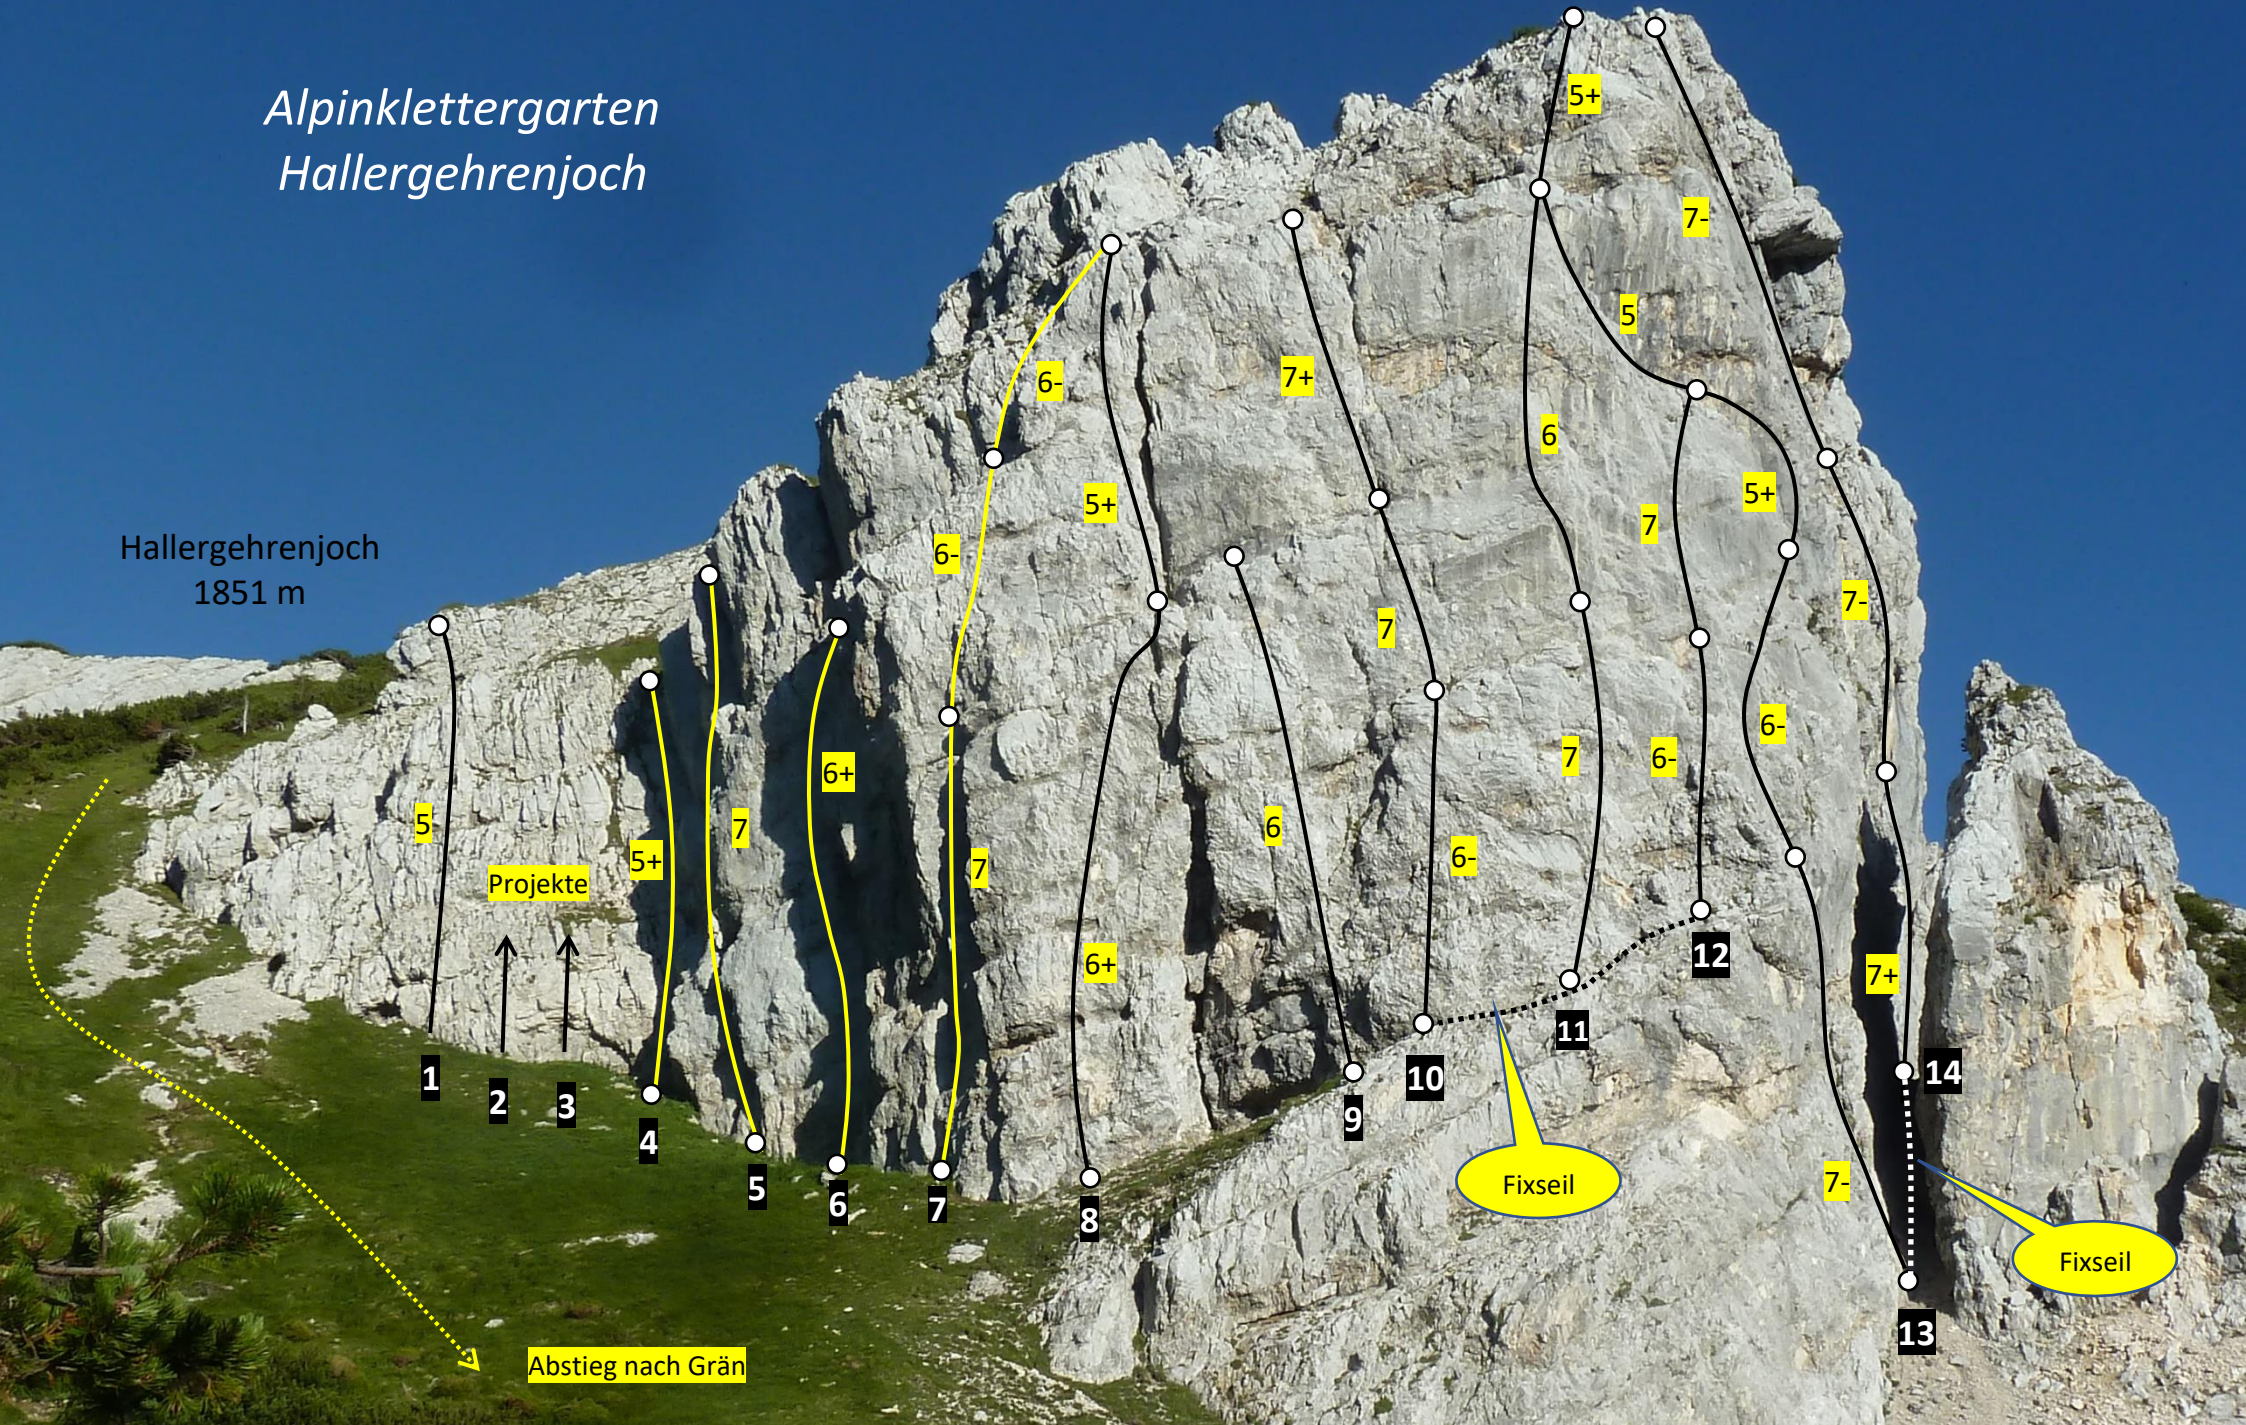

Alpinklettergarten  
Hallergehrenjoch

Hallergehrenjoch  
1851 m

Projekte

1

2

3

4

5

6

7

8

9

10

11

12

13

14

Fixseil

Fixseil

Abstieg nach Grän

5

5+

7

6+