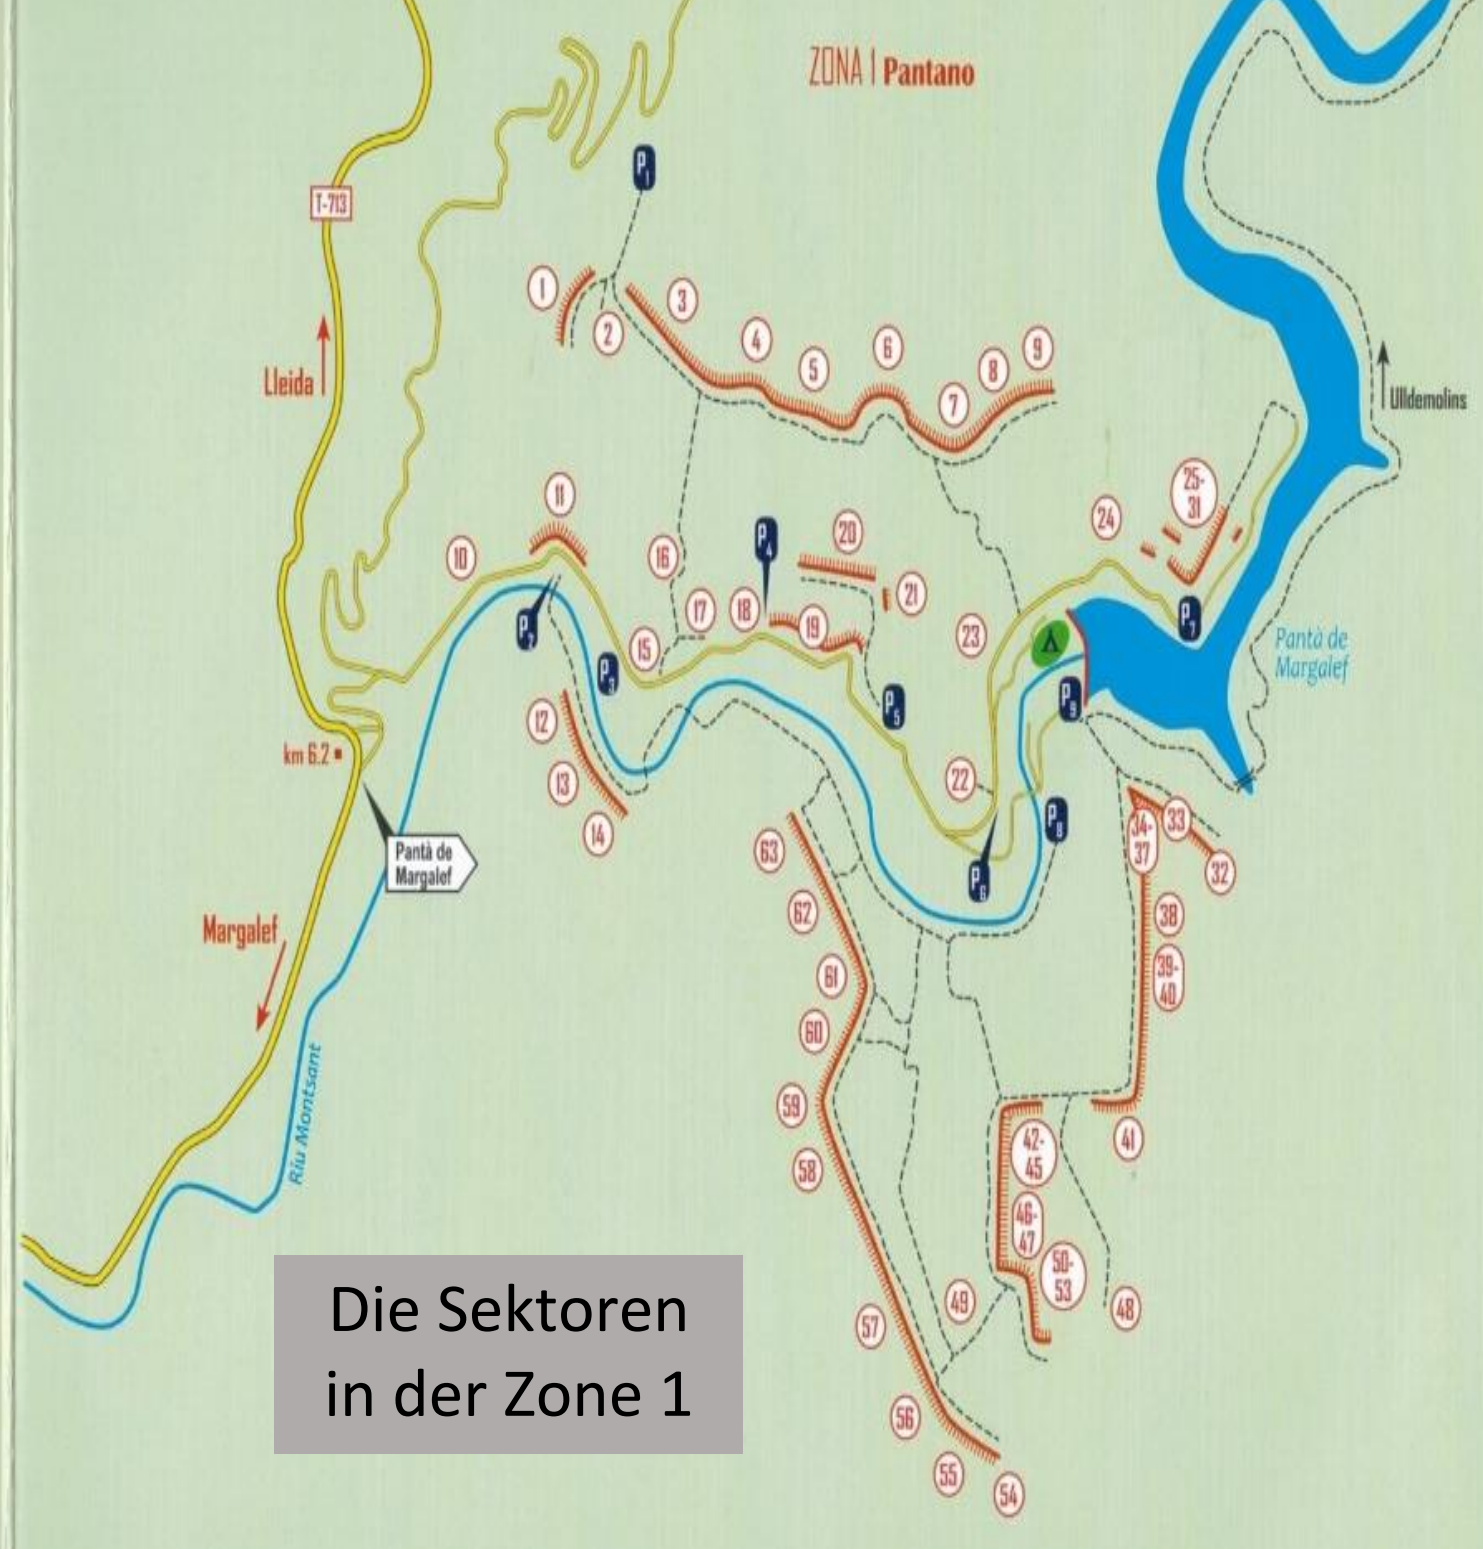

ZONA 1 Pantano

1	Punta Espadelles	30
2	Totxo de les Espadelles	38
3	Racó de les Espadelles	40
4	La Mainadera	54
5	Soledad	62
6	Cova del Cavall	64
7	Espadelles Extensió	70
8	Bona Vista	74
9	Bombo taronja	76
10	La Granota	80
11	Cingles del Moll	82
12	Can Pesafgues	88
13	Can Verdures	90
14	Cova Soleuada	92
15	Can Torxa	96
16	Filpadin	98
17	Can Talarrac	100
18	Totxo de'n Fredi	104
19	Laboratori	106
20	Can Llepatils	112
21	Can Lolo	116
22	Can Gueli	118
23	Totxo del Merendero	120
24	Can Nan3	126
25	Totxo Poruc	127
26	Totxo Petit	129
27	La Braseria	130
28	La Braseria Est	131
29	Can Si fa o no fot	132
30	Llargues de la Penya Roja	136
31	Balcó de la Penya Roja	138
32	Racó de la Taverna	144
33	Ca la Marta	146
34	Can Mansettes	152
35	El totxo del Vi	156
36	El Tobogan	156
37	Cova de l'Obac	158
38	Can Net	160
39	Cal Remko	162
40	Can Malastret	164
41	Racó de l'Heura	168
42	Culample4	172
43	Fosc	178
44	Chorreras	180

45	Reggae	182
46	Süper Reggae	184
47	Txikipark	186
48	L'Àtic	188
49	Totxo de la Catedral	196
50	Purgatori	198
51	L'Escut	202
52	La Planxa	206
53	Top Mantel	206
54	MQZ	212
55	Racó de la Coma Closa	214
56	La Visera	220
57	La Catedral	224
58	Balbicho	234
59	Neorural	238
60	Sobregan	242
61	Can Regino	244
62	Can Dit Gros	248
63	Can Dit Xic	252

ZONA 2 Ermita

64	Chumino	256
65	Baobab	258
66	Bloc del Roger	260
67	Margalwest	262
68	Ca l'Arma	266
69	Pet de Monja	270
70	Tenebres Extensió	272
71	Bloc del Porc	280
72	Racó de les Tenebres	284
73	Racó de la Finestra	290
74	Finestres Extensió	306
75	7 pecats capitals	310
76	L'ou com balla	314
77	MVP	316
78	4X4	318
79	Cami de l'Ermita	322
80	Llargues de l'Ermita	326
81	Balcó de l'Ermita	328
82	Cabernet	334
83	Llargues del Torroner	340
84	Curtes del Torroner	344
85	Balcó del Torroner	348
86	Can Elone	352
87	Cova de'n Ros	354
88	Totxo de l'Àfrica	358

Die Sektoren in der Zone 1