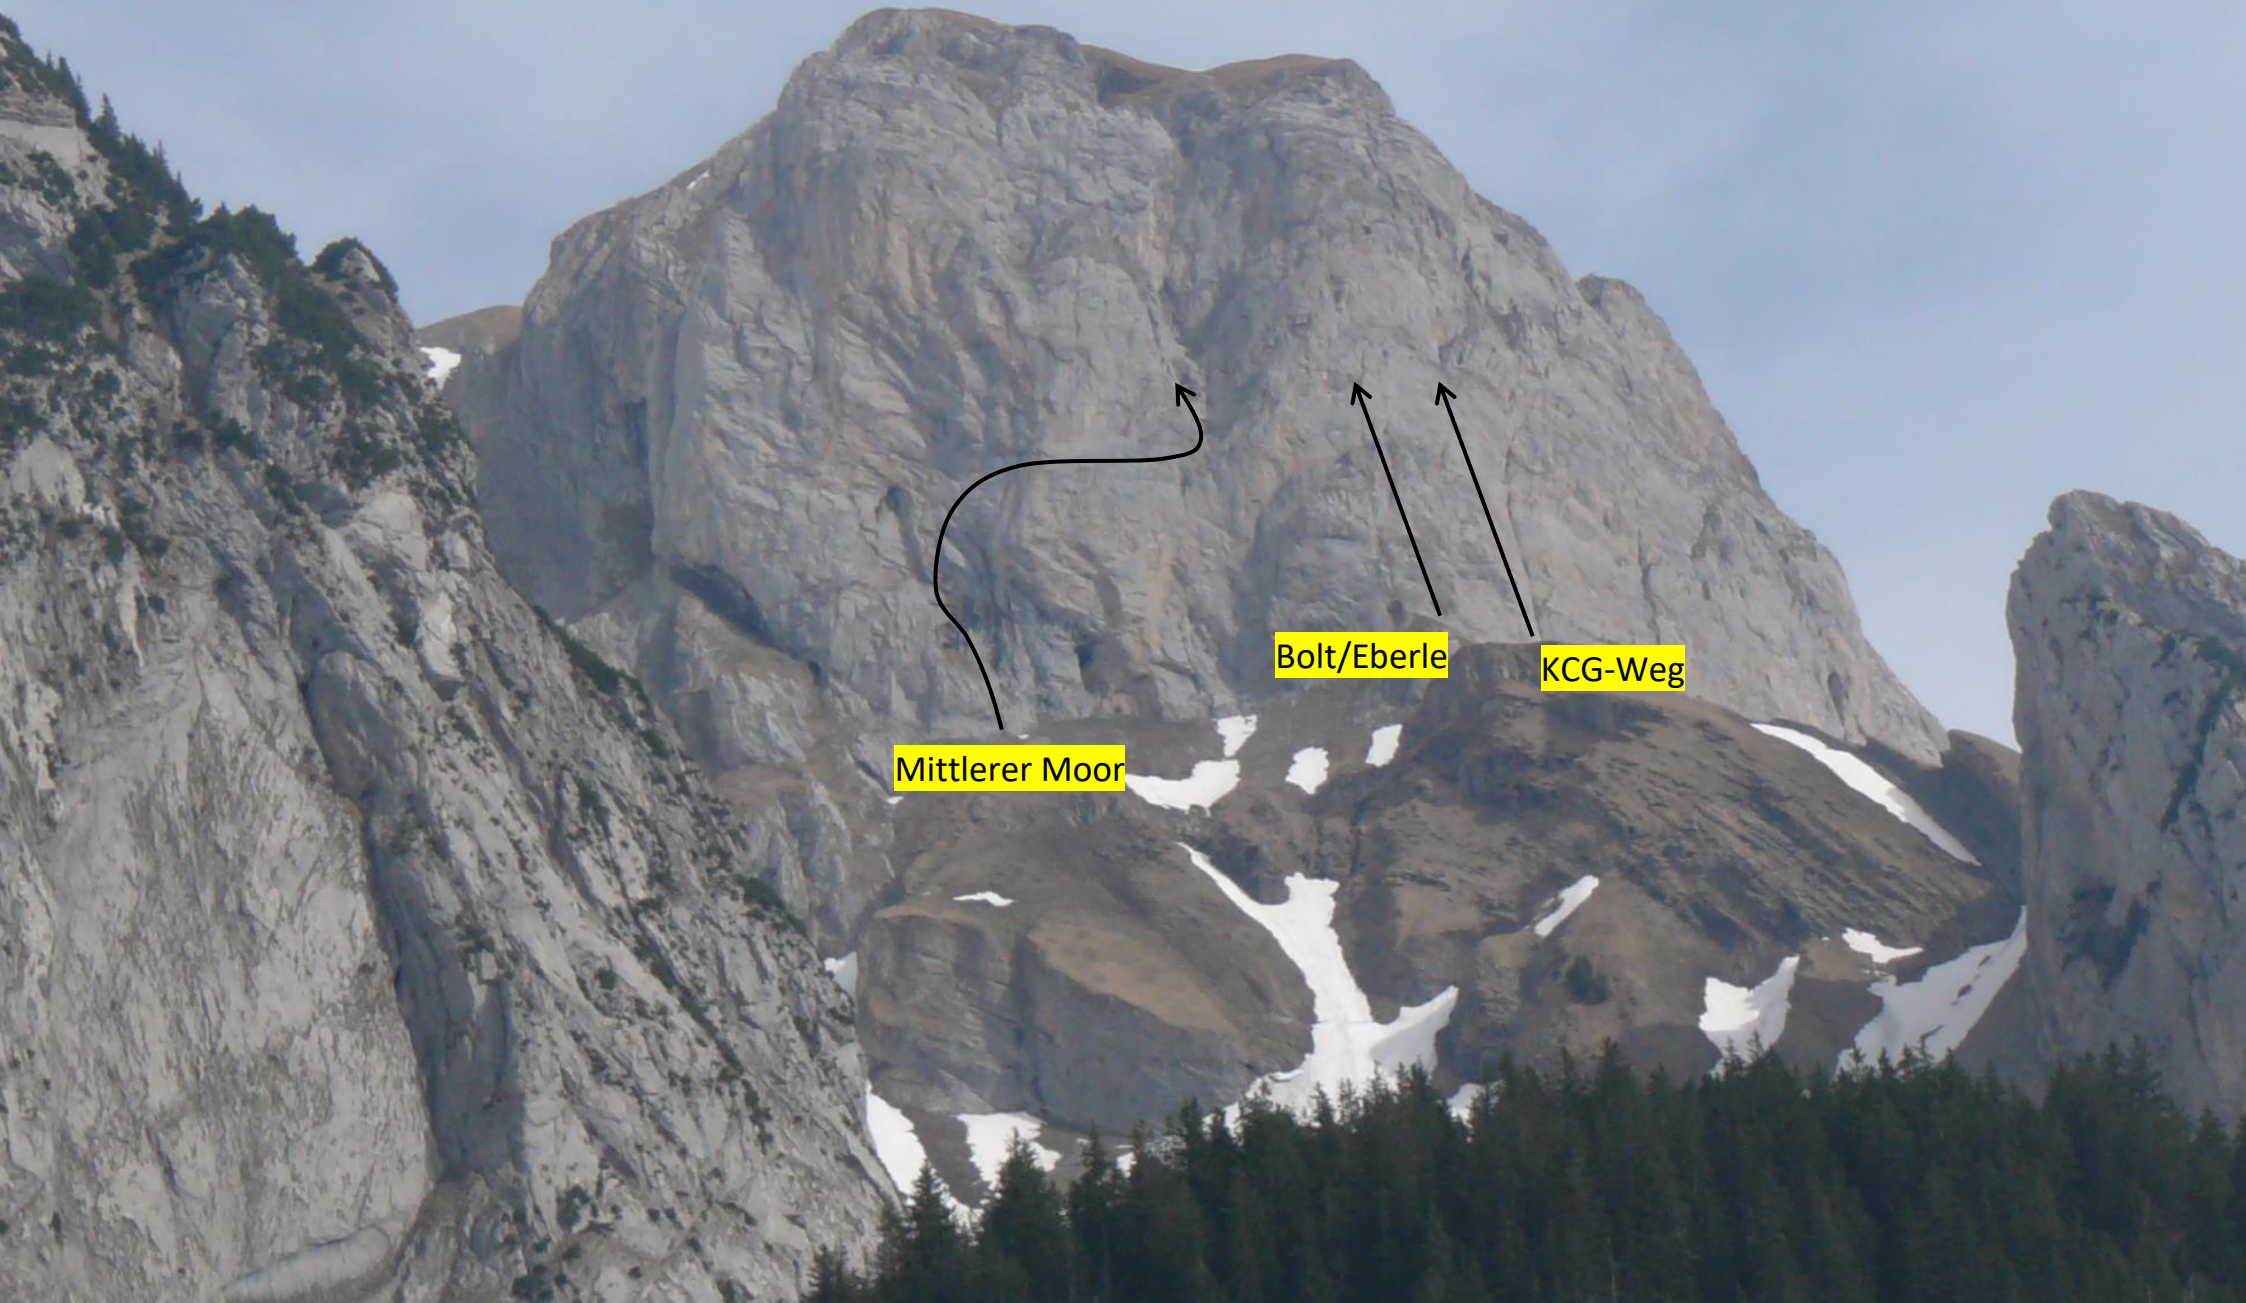

Moor (2344 m)

Mittlerer Moor

Bolt/Eberle

KCG-Weg