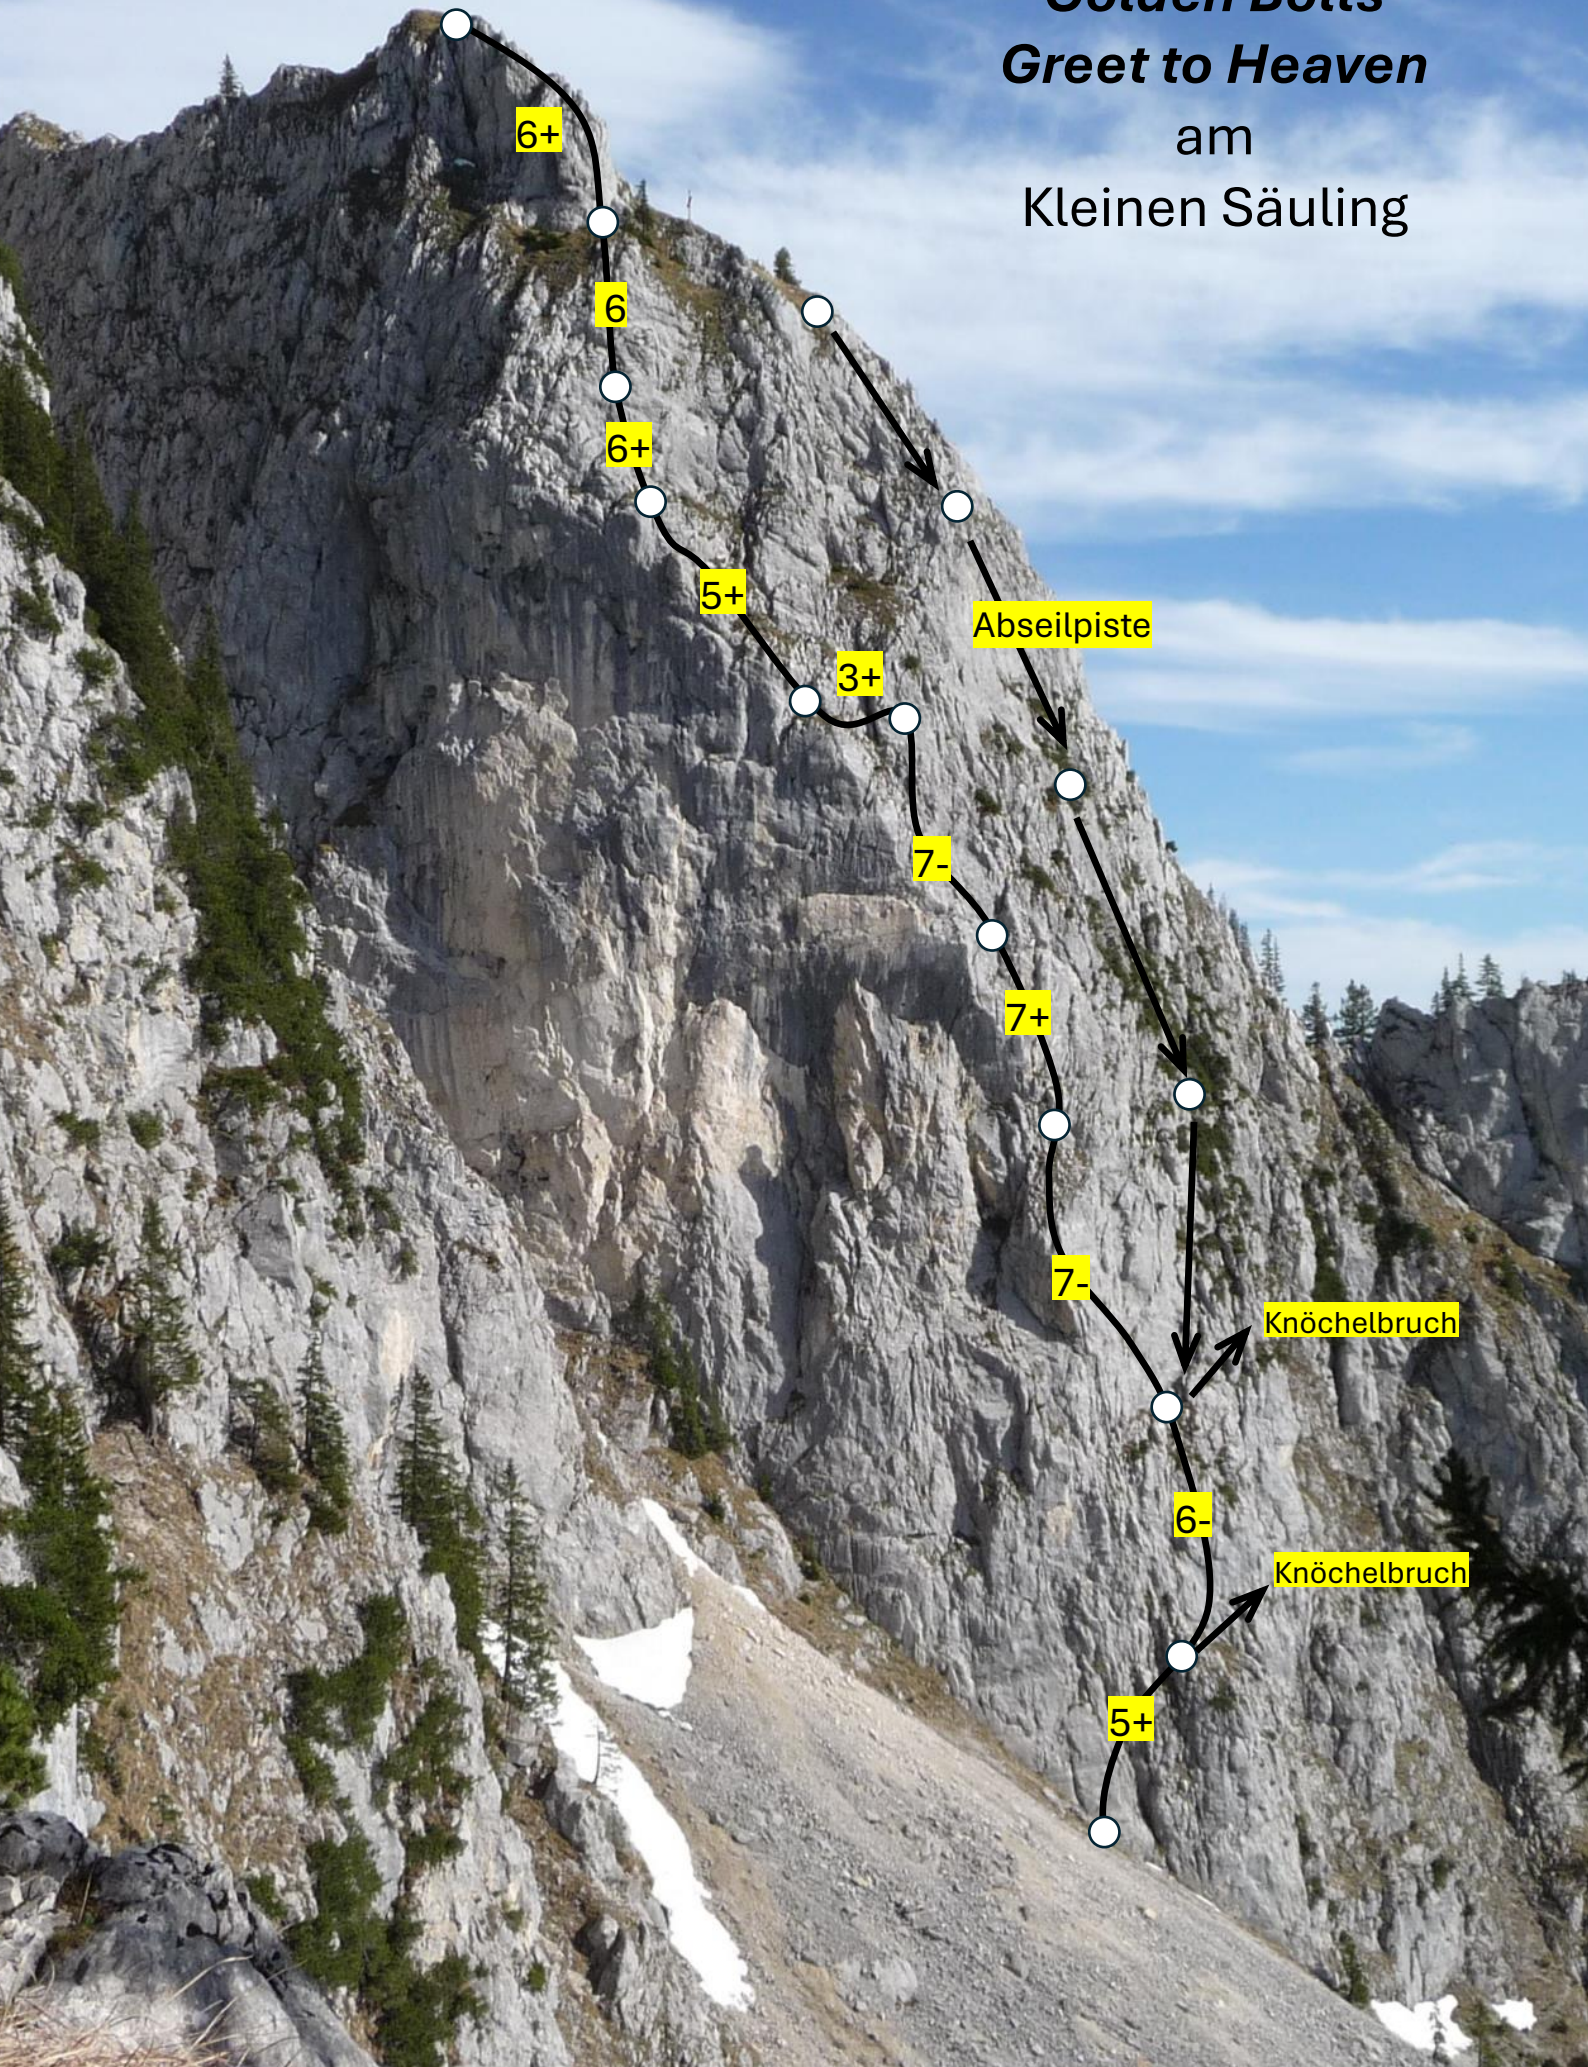

Golden Bolts
Greet to Heaven
am
Kleinen Säuling

6+

6

6+

5+

3+

Abseilpiste

7-

7+

7-

Knöchelbruch

6-

Knöchelbruch

5+