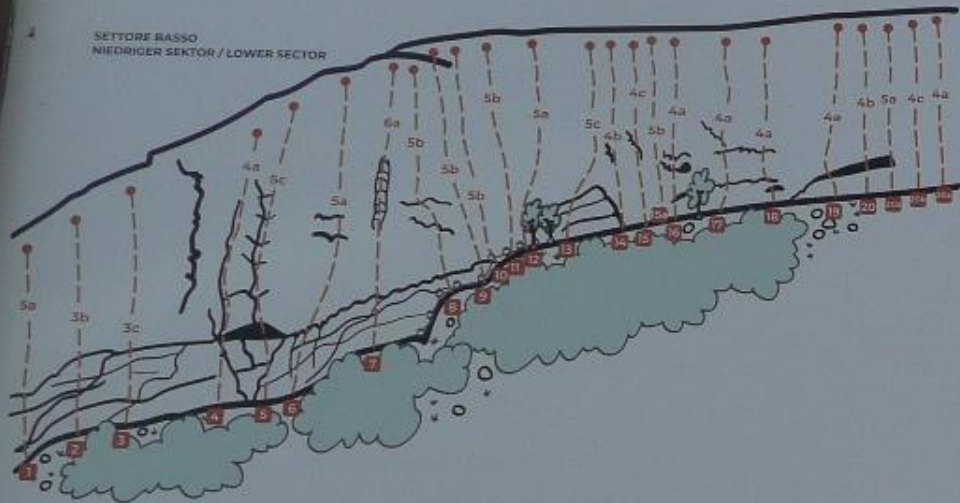

58 routes - 3a/7b+

45° 52,841' N
10° 53,264' E

10/26 m

6

SETTORE BASSO
NIEDRIGER SEKTOR / LOWER SECTOR