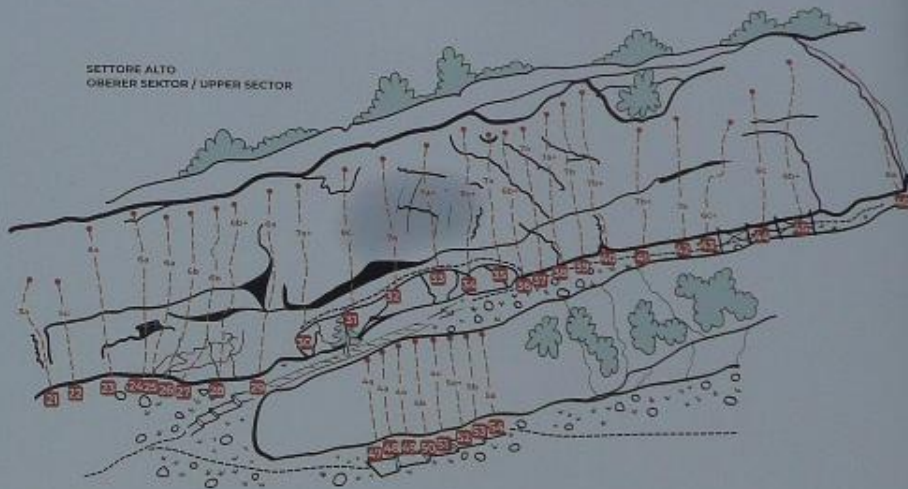

SETTORE ALTO
OBERER SEKTOR / UPPER SECTOR

SETTORE BASSO / NIEDRIGER SEKTOR / LOWER SECTOR

1	LA PRIMA	5a	14 m
2	SENZA NOME	3b	15 m
3	ASPIRANTI 07	3c	15 m
4	FESSA	5a	15 m
5	EQUILIBRIO	5c	16 m
6	ALICHER	5a	17 m
7	DOGG FISH	6a	18 m
8	EL MAISTER	5b	13 m
9	CAMPI ELISI	5b	13 m
10	QUINTO	5b	11 m
11	STORCH	5b	10 m
12	100 TESTE	5a	11 m
13	BOCO	5c	12 m
14	FRIMIER	4b	12 m
15	PASSAN	4c	12 m
16a	SENZA NOME	5b	12 m
16	TALLON	4a	12 m
17	PRIMI PASSI	5a	13 m
18	PROVAC	6a	13 m
19	MONACO CINESE	4a	12 m
20a	MONACO UBBIDIENTE	4b	14 m
20b	SENZA NOME	5a	14 m
20c	SENZA NOME	4c	14 m
20d	SENZA NOME	4a	14 m

SETTORE ALTO / OBERER SEKTOR / UPPER SECTOR

21	ORA	3a	5 m
22	OSILO	4c	10 m
23	PONALE	6a	22 m
24	SPIRITADOLLO	6a	25 m
25	PICCOLA CHIMERA	6a	22 m
26	BISCOTTO	6b	23 m
27	DATATINA FRITA	5b	24 m
28	RENATO BUJA LA PISTA	6b+	24 m
29	ZUCCHINA TRAFIATA	6a	20 m
30	FLAMBERE	7a+	5 m
31	ZOBRO IN CONDITTA	6c	5 m
32	BADRONE	7a	5 m
33	NACQUAQU FORI	7a+	10 m
34	LOBO DEL BENO	6c+	15 m
35	BASTIANOLA	7a	10 m
36	WARM UP	6b+	30 m
37	FEMM BRAIN	7a	14 m
38	ARE POWER	7a+	16 m
39	CAVE CANNAM	7b	16 m
40	LAST TOWN	7b+	16 m
41	POVERO GATTO	7b+	6 m
42	URLO DEL VENTO	7a	15 m
43	VAL DI NON	6c+	15 m
44	IL DOLCE	6c	18 m
45	CAFFE ESPRESSO	6b+	18 m
46	BALHOT	6a	18 m
47	MEDUSARIO	4a	10 m
48	VENERE	4a	10 m
49	TERGA	4a	10 m
50	MARTE	4b	10 m
51	GIOVE	4c	10 m
52	SATURNO	5a+	10 m
53	URIANO	5b	10 m
54	NETTUNO	5a	10 m

CLIMBING **Safety First**

Falesia per il Turismo e la Famiglia è un servizio di assistenza di sicurezza che ti spiega su terreno reale e che permette di arrampicare con serenità e soddisfazione sempre accompagnati dai genitori.

FALESIA - KLETTERGARTEN - CRAG
Family friendly

Qui trovi dei consigli che potrebbero aiutarti a gestire meglio la tua esperienza.

MORE TIPS FOR YOUR SAFETY