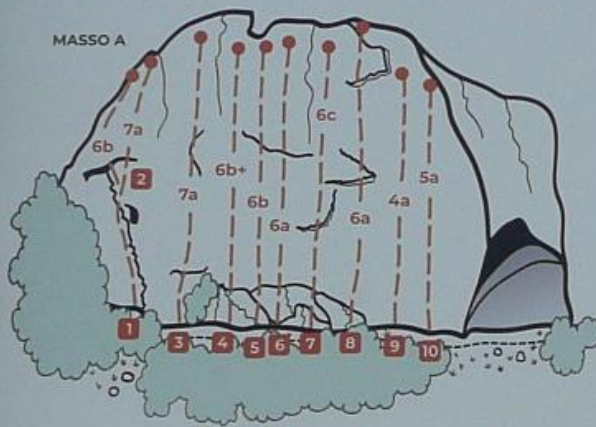

Massi di Prabi

46 routes · 3c/7a

45° 55.642 N
10° 53.396 E

8/12 m

N

MASSO A

1	BAMA LAMA	6b	12 m
2	POLITEMA	7a	12 m
3	MALE SCONFITTO	7a	12 m
4	EGOISTA	6b+	12 m
5	STRANE IDEE	6b	12 m
6	ZOO CAMPING	6a	12 m
7	SUD AFRICA	6c	12 m
8	LUCIA	6a	12 m
9	VIA DEL MAURILIO	4a	10 m
10	ANCORA UNA	5a	10 m

MASSO C

1	5a
2	5b

MASSO H

1	5b
2	5c+

MASSO D

1	4a
2	4b
3	4b
4	4b
5	4a
6	4a

MASSO L

1	3c
2	3c

MASSO M

1	5c
2	6b+

MASSO B

1	PERICOLOSO SPORGERSI	6a/b	12 m
2	MANI PULITE	6b+	10 m
3	BETAZZA	6a+	10 m
4	CICIUZ	6a	10 m
5	SENZA NOME PROJECT		10 m
6	O SOLE MIO	6a+	10 m
7	SOLTANTO UN GIOCO	6b	10 m
8	ANNA E	6a	10 m
9	E PUR SI MUOVE	6a	10 m
10	TIENILA	6a	10 m
11	DONALDO	5a	8 m

MASSO E

1	5c
2	6a+

MASSO N

1	4b
2	5a
3	5b+

MASSO F

1	6b+
2	6a+

MASSO O

1	5c
2	5c+
3	6b+