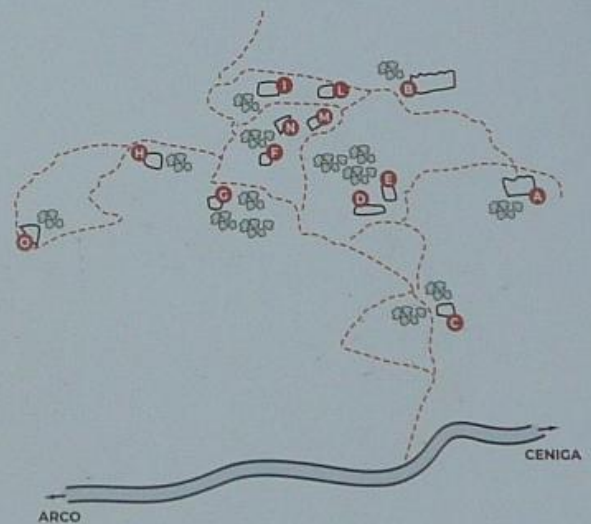

MASSO G

1	3c

CLIMBING

Safety First

Questa falesia d'arrampicata fa parte dell'Outdoor Park Garda Trentino.
Con questo progetto, l'Azienda per il Turismo e la Pubblica