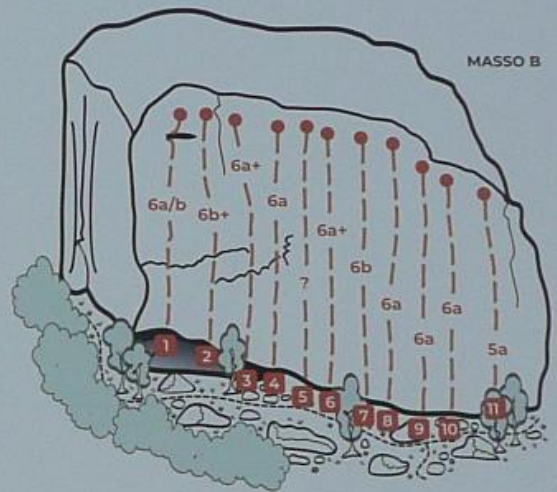

Massi di Prabi

46 routes · 3c/7a

45° 55.642 N
10° 53.396 E

8/12 m

N

MASSO A

1	BAMA LAMA	6b	12 m
2	POLITEMA	7a	12 m
3	MALE SCONFITTO	7a	12 m
4	EGOISTA	6b+	12 m
5	STRANE IDEE	6b	12 m
6	ZOO CAMPING	6a	12 m
7	SUD AFRICA	6c	12 m
8	LUCIA	6a	12 m
9	VIA DEL MAURILIO	4a	10 m
10	ANCORA UNA	5a	10 m

MASSO C

1	5a
2	5b

MASSO H

1	5b
2	5c+

MASSO D

1	4a
2	4b
3	4b
4	4b
5	4a
6	4a

MASSO L

1	3c
2	3c

MASSO M

1	5c
2	6b+

MASSO B

1	PERICOLOSO SPORGERSI	6a/b	12 m
2	MANI PULITE	6b+	10 m
3	BETAZZA	6a+	10 m
4	CICIUZ	6a	10 m
5	SENZA NOME PROJECT		10 m
6	O SOLE MIO	6a+	10 m
7	SOLTANTO UN GIOCO	6b	10 m
8	ANNA E	6a	10 m
9	E PUR SI MUOVE	6a	10 m
10	TIENILA	6a	10 m
11	DONALDO	5a	8 m

MASSO E

1	5c
2	6a+

MASSO N

1	4b
2	5a
3	5b+

MASSO F

1	6b+
2	6a+

MASSO O

1	5c
2	5c+
3	6b+